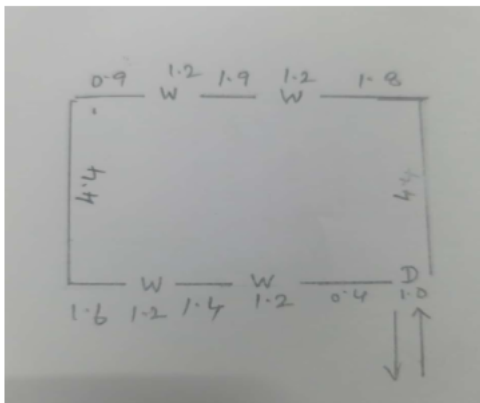

Google Map View

Polling Station Building Front View

Polling Station Front View

Cad View

Key MAP View

1 பெயர் : ஜனனி தந்தை பெயர்: கிருஷ்ணன் வீட்டு எண் : 48 வயது : 20 பாலினம் : பெண் Photo is available	RWL2483121	2 பெயர் : பலன்குமார் மு தந்தை பெயர்: முருகன் வீட்டு எண் : 61 வயது : 21 பாலினம் : ஆண் Photo is available	RWL2540094	3 பெயர் : ரமேஷ் தந்தை பெயர்: பழனி வீட்டு எண் : 149/1032 வயது : 23 பாலினம் : ஆண் Photo is available	RWL2479749
4 பெயர் : செபின் ராஜ் தந்தை பெயர்: ரட்சகர் வீட்டு எண் : 150 வயது : 27 பாலினம் : ஆண் Photo is available	RWL2356780	5 பெயர் : ராபர்ட் தந்தை பெயர்: ரட்சகன் வீட்டு எண் : 150 வயது : 25 பாலினம் : ஆண் Photo is available	RWL2356764	6 பெயர் : பெலிக்ஸ் ரோசி தந்தை பெயர்: ரட்சகர் வீட்டு எண் : 150 வயது : 22 பாலினம் : பெண் Photo is available	RWL2360634
7 பெயர் : கிறிஸ்தா ராஜ் தந்தை பெயர்: மைக்கேல் வீட்டு எண் : 151 வயது : 28 பாலினம் : ஆண் Photo is available	RWL2356806	8 பெயர் : ஜெயசீலன் தந்தை பெயர்: மைக்கேல் வீட்டு எண் : 151 வயது : 27 பாலினம் : ஆண் Photo is available	RWL2330215	9 பெயர் : மணிகண்டன் தந்தை பெயர்: பலராமன் வீட்டு எண் : 164 வயது : 26 பாலினம் : ஆண் Photo is available	RWL2240729
10 பெயர் : நவீன் குமார் தந்தை பெயர்: ராமசந்தரன் வீட்டு எண் : 174 வயது : 26 பாலினம் : ஆண் Photo is available	RWL2249043	11 பெயர் : தினேஷ் குமார் தந்தை பெயர்: ராமசந்திரன் வீட்டு எண் : 174 வயது : 24 பாலினம் : ஆண் Photo is available	RWL2249050	12 பெயர் : சபாஷ் தந்தை பெயர்: ஏழுமலை வீட்டு எண் : 212 வயது : 23 பாலினம் : ஆண் Photo is available	RWL2235695
13 பெயர் : சந்தியா கணவர் பெயர்: கதிரவன் வீட்டு எண் : 214 வயது : 24 பாலினம் : பெண் Photo is available	RWL2356830	14 பெயர் : பரமேஷ்வரி கணவர் பெயர்: வேலு வீட்டு எண் : 222 வயது : 37 பாலினம் : பெண் Photo is available	RWL2356772	15 பெயர் : சரிதா கணவர் பெயர்: முருகன் வீட்டு எண் : 238 வயது : 32 பாலினம் : பெண் Photo is available	RWL2356798
16 பெயர் : தங்கபாண்டியன் தந்தை பெயர்: ஆண்டி வீட்டு எண் : 242 வயது : 20 பாலினம் : ஆண் Photo is available	RWL2480705	17 பெயர் : சுமதி கணவர் பெயர்: சென்னன் வீட்டு எண் : 245 வயது : 30 பாலினம் : பெண் Photo is available	RWL2356749	18 பெயர் : ஆனந்தன் தந்தை பெயர்: வெங்கடேசன் வீட்டு எண் : 254 வயது : 22 பாலினம் : ஆண் Photo is available	RWL2365435
19 பெயர் : சுகுணா கணவர் பெயர்: செல்வம் வீட்டு எண் : 266 வயது : 28 பாலினம் : பெண் Photo is available	RWL2356822	20 பெயர் : நவீன் தந்தை பெயர்: கணேசன் வீட்டு எண் : 278/1199 வயது : 20 பாலினம் : ஆண் Photo is available	RWL2484988	21 பெயர் : கௌதமி தந்தை பெயர்: சடையன் வீட்டு எண் : 300 வயது : 26 பாலினம் : பெண் Photo is available	RWL2356756
22 பெயர் : பிரகாஷ் தந்தை பெயர்: வெங்கடேசன் வீட்டு எண் : 302 வயது : 24 பாலினம் : ஆண் Photo is available	RWL2235737	23 பெயர் : செல்வராணி கணவர் பெயர்: சாமிநாதன் வீட்டு எண் : 539 வயது : 50 பாலினம் : பெண் Photo is available	RWL0659862	24 பெயர் : ரஞ்சித் தந்தை பெயர்: வெங்கடேசன் வீட்டு எண் : 1078 வயது : 20 பாலினம் : ஆண் Photo is available	RWL2480929
25 பெயர் : சங்கீதா கணவர் பெயர்: பாலமுருகன் வீட்டு எண் : 1174 வயது : 24 பாலினம் : பெண் Photo is available	RWL2249068	26 பெயர் : மஞ்சளா கணவர் பெயர்: முரளி வீட்டு எண் : 1192 வயது : 33 பாலினம் : பெண் Photo is available	RWL2235794	27 பெயர் : ராபின் ஜான் தந்தை பெயர்: அருளப்பன் வீட்டு எண் : எண் 152 வயது : 22 பாலினம் : ஆண் Photo is available	RWL2484723
28 பெயர் : லட்சுமணன் கு தந்தை பெயர்: குள்ளன் வீட்டு எண் : எண் 153/2 வயது : 20 பாலினம் : ஆண் Photo is available	RWL2458479	29 பெயர் : ஆக்னஸ் ரெஞ்ஜி தந்தை பெயர்: ஆரோக்கிய ஜெயராஜ் வீட்டு எண் : எண் 154/2 வயது : 21 பாலினம் : பெண் Photo is available	RWL2484897	30 பெயர் : மணிகண்டன் தந்தை பெயர்: சுப்பரமணி வீட்டு எண் : எண் 191/1103 வயது : 20 பாலினம் : ஆண் Photo is available	RWL2458438