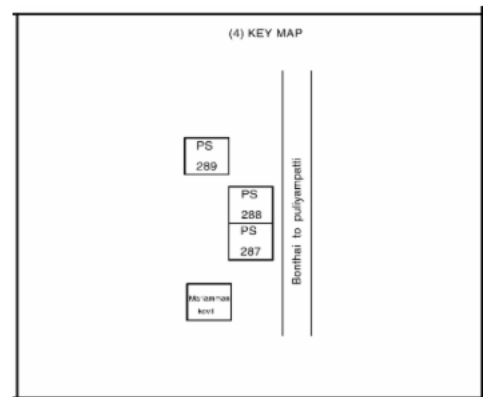

Google Map View

Polling Station Building Front View

Polling Station Front View

Cad View

Key MAP View

1 பெயர் : ஜனனி தந்தை பெயர்: கிருஷ்ணன் வீட்டு எண் : 48 வயது : 20 பாலினம் : பெண் Photo is available	RWL2483121	2 பெயர் : பலன்குமார் மு தந்தை பெயர்: முருகன் வீட்டு எண் : 61 வயது : 21 பாலினம் : ஆண் Photo is available	RWL2540094	3 பெயர் : ரமேஷ் தந்தை பெயர்: பழனி வீட்டு எண் : 149/1032 வயது : 23 பாலினம் : ஆண் Photo is available	RWL2479749
4 பெயர் : செபின் ராஜ் தந்தை பெயர்: ரட்சகர் வீட்டு எண் : 150 வயது : 27 பாலினம் : ஆண் Photo is available	RWL2356780	5 பெயர் : ராபர்ட் தந்தை பெயர்: ரட்சகன் வீட்டு எண் : 150 வயது : 25 பாலினம் : ஆண் Photo is available	RWL2356764	6 பெயர் : பெலிக்ஸ் ரோசி தந்தை பெயர்: ரட்சகர் வீட்டு எண் : 150 வயது : 22 பாலினம் : பெண் Photo is available	RWL2360634
7 பெயர் : கிறிஸ்தா ராஜ் தந்தை பெயர்: மைக்கேல் வீட்டு எண் : 151 வயது : 28 பாலினம் : ஆண் Photo is available	RWL2356806	8 பெயர் : ஜெயசீலன் தந்தை பெயர்: மைக்கேல் வீட்டு எண் : 151 வயது : 27 பாலினம் : ஆண் Photo is available	RWL2330215	9 பெயர் : மணிகண்டன் தந்தை பெயர்: பலராமன் வீட்டு எண் : 164 வயது : 26 பாலினம் : ஆண் Photo is available	RWL2240729
10 பெயர் : நவீன் குமார் தந்தை பெயர்: ராமசந்தரன் வீட்டு எண் : 174 வயது : 26 பாலினம் : ஆண் Photo is available	RWL2249043	11 பெயர் : தினேஷ் குமார் தந்தை பெயர்: ராமசந்திரன் வீட்டு எண் : 174 வயது : 24 பாலினம் : ஆண் Photo is available	RWL2249050	12 பெயர் : சபாஷ் தந்தை பெயர்: ஏழுமலை வீட்டு எண் : 212 வயது : 23 பாலினம் : ஆண் Photo is available	RWL2235695
13 பெயர் : சந்தியா கணவர் பெயர்: கதிரவன் வீட்டு எண் : 214 வயது : 24 பாலினம் : பெண் Photo is available	RWL2356830	14 பெயர் : பரமேஷ்வரி கணவர் பெயர்: வேலு வீட்டு எண் : 222 வயது : 37 பாலினம் : பெண் Photo is available	RWL2356772	15 பெயர் : சரிதா கணவர் பெயர்: முருகன் வீட்டு எண் : 238 வயது : 32 பாலினம் : பெண் Photo is available	RWL2356798
16 பெயர் : தங்கபாண்டியன் தந்தை பெயர்: ஆண்டி வீட்டு எண் : 242 வயது : 20 பாலினம் : ஆண் Photo is available	RWL2480705	17 பெயர் : சுமதி கணவர் பெயர்: சென்னன் வீட்டு எண் : 245 வயது : 30 பாலினம் : பெண் Photo is available	RWL2356749	18 பெயர் : ஆனந்தன் தந்தை பெயர்: வெங்கடேசன் வீட்டு எண் : 254 வயது : 22 பாலினம் : ஆண் Photo is available	RWL2365435
19 பெயர் : சுகுணா கணவர் பெயர்: செல்வம் வீட்டு எண் : 266 வயது : 28 பாலினம் : பெண் Photo is available	RWL2356822	20 பெயர் : நவீன் தந்தை பெயர்: கணேசன் வீட்டு எண் : 278/1199 வயது : 20 பாலினம் : ஆண் Photo is available	RWL2484988	21 பெயர் : கௌதமி தந்தை பெயர்: சடையன் வீட்டு எண் : 300 வயது : 26 பாலினம் : பெண் Photo is available	RWL2356756
22 பெயர் : பிரகாஷ் தந்தை பெயர்: வெங்கடேசன் வீட்டு எண் : 302 வயது : 24 பாலினம் : ஆண் Photo is available	RWL2235737	23 பெயர் : செல்வராணி கணவர் பெயர்: சாமிநாதன் வீட்டு எண் : 539 வயது : 50 பாலினம் : பெண் Photo is available	RWL0659862	24 பெயர் : ரஞ்சித் தந்தை பெயர்: வெங்கடேசன் வீட்டு எண் : 1078 வயது : 20 பாலினம் : ஆண் Photo is available	RWL2480929
25 பெயர் : சங்கீதா கணவர் பெயர்: பாலமுருகன் வீட்டு எண் : 1174 வயது : 24 பாலினம் : பெண் Photo is available	RWL2249068	26 பெயர் : மஞ்சளா கணவர் பெயர்: முரளி வீட்டு எண் : 1192 வயது : 33 பாலினம் : பெண் Photo is available	RWL2235794	27 பெயர் : ராபின் ஜான் தந்தை பெயர்: அருளப்பன் வீட்டு எண் : எண் 152 வயது : 22 பாலினம் : ஆண் Photo is available	RWL2484723
28 பெயர் : லட்சுமணன் கு தந்தை பெயர்: குள்ளன் வீட்டு எண் : எண் 153/2 வயது : 20 பாலினம் : ஆண் Photo is available	RWL2458479	29 பெயர் : ஆக்னஸ் ரெஞ்ஜி தந்தை பெயர்: ஆரோக்கிய ஜெயராஜ் வீட்டு எண் : எண் 154/2 வயது : 21 பாலினம் : பெண் Photo is available	RWL2484897	30 பெயர் : மணிகண்டன் தந்தை பெயர்: சுப்பரமணி வீட்டு எண் : எண் 191/1103 வயது : 20 பாலினம் : ஆண் Photo is available	RWL2458438