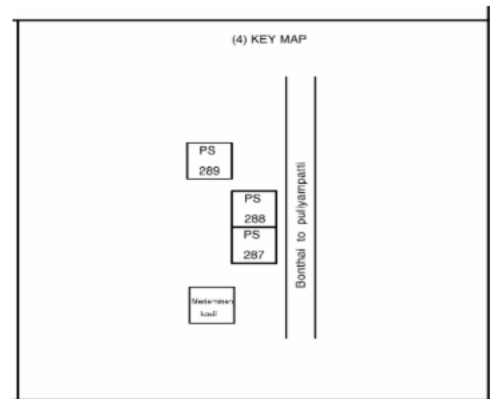

வாக்காளர் பதிவு அலுவலரின்
கையொப்பம்

Nazri Naksha

Google Map View

Polling Station Building Front View

Polling Station Front View

Cad View

Key MAP View

1 பெயர் : சந்தோஷராஜ் தந்தை பெயர்: சூசை வீட்டு எண் : 1 வயது : 48 பாலினம் : ஆண்	RWL0440990 Photo is available	2 பெயர் : அட்சுதகுமார் தந்தை பெயர்: ஏழுமலை வீட்டு எண் : 1 வயது : 40 பாலினம் : ஆண்	RWL0440834 Photo is available	3 பெயர் : வெங்கடேஷ் தந்தை பெயர்: முனுசாமி வீட்டு எண் : 1 வயது : 38 பாலினம் : ஆண்	RWL0441220 Photo is available
4 பெயர் : முனியம்மாள் தந்தை பெயர்: ராமசந்திரன் வீட்டு எண் : 1 வயது : 36 பாலினம் : பெண்	RWL0440909 Photo is available	5 பெயர் : ஏழுமலை தந்தை பெயர்: குப்பன் வீட்டு எண் : 32 வயது : 45 பாலினம் : ஆண்	RWL2338846 Photo is available	6 பெயர் : நிவேதா மேரி தந்தை பெயர்: மாசிலா மணி வீட்டு எண் : 128 வயது : 23 பாலினம் : பெண்	RWL2330082 Photo is available
7 பெயர் : காசி தந்தை பெயர்: முனியப்பன் வீட்டு எண் : 135 வயது : 20 பாலினம் : ஆண்	RWL2450567 Photo is available	8 பெயர் : குமார் தந்தை பெயர்: ஆறுமுகம் வீட்டு எண் : 183 வயது : 42 பாலினம் : ஆண்	KLV4840989 Photo is available	9 பெயர் : பிரகாஷ் தந்தை பெயர்: ஆறுமுகம் வீட்டு எண் : 183 வயது : 36 பாலினம் : ஆண்	RWL0240044 Photo is available
10 பெயர் : சூர்யா தந்தை பெயர்: ஏழுமலை வீட்டு எண் : 228 வயது : 24 பாலினம் : ஆண்	RWL2237485 Photo is available	11 பெயர் : கிருஷ்ணமூர்த்தி தந்தை பெயர்: பெருமாள் வீட்டு எண் : 278 வயது : 28 பாலினம் : ஆண்	RWL2517308 Photo is available	12 பெயர் : சதீஷ் தந்தை பெயர்: ஆறுமுகம் வீட்டு எண் : 279 வயது : 37 பாலினம் : ஆண்	RWL0154161 Photo is available
13 பெயர் : ஏழுமலை தந்தை பெயர்: ஜெயராமன் வீட்டு எண் : 280 வயது : 23 பாலினம் : ஆண்	RWL2236818 Photo is available	14 பெயர் : ராஜா தந்தை பெயர்: ஜெயராமன் வீட்டு எண் : 280 வயது : 22 பாலினம் : ஆண்	RWL2365138 Photo is available	15 பெயர் : ராமகண்ணு தந்தை பெயர்: வெள்ளையன் வீட்டு எண் : 281 வயது : 63 பாலினம் : ஆண்	KLV4801569 Photo is available
16 பெயர் : லலிதா கணவர் பெயர்: ராமக்கண்ணு வீட்டு எண் : 281 வயது : 55 பாலினம் : பெண்	KLV4801577 Photo is available	17 பெயர் : விக்னேஷ் தந்தை பெயர்: கோவிந்தன் வீட்டு எண் : 281 வயது : 24 பாலினம் : ஆண்	RWL2249084 Photo is available	18 பெயர் : விக்ரம் தந்தை பெயர்: கோவிந்தன் வீட்டு எண் : 281 வயது : 23 பாலினம் : ஆண்	RWL2237543 Photo is available
19 பெயர் : ஏழுமலை தந்தை பெயர்: சேட்டு வீட்டு எண் : 281 வயது : 23 பாலினம் : ஆண்	RWL2249100 Photo is available	20 பெயர் : ராசேந்திரன் தந்தை பெயர்: நடேசன் வீட்டு எண் : 282 வயது : 63 பாலினம் : ஆண்	RWL2072213 Photo is available	21 பெயர் : ரத்தினம் கணவர் பெயர்: ராஜேந்திரன் வீட்டு எண் : 282 வயது : 58 பாலினம் : பெண்	KLV1968460 Photo is available
22 பெயர் : வெண்ணிலா கணவர் பெயர்: கணேசன் வீட்டு எண் : 282 வயது : 37 பாலினம் : பெண்	RWL2184042 Photo is available	23 பெயர் : தெய்வானை தந்தை பெயர்: ஏழுமலை வீட்டு எண் : 288 வயது : 22 பாலினம் : பெண்	RWL2360287 Photo is available	24 பெயர் : சிவா தாயின் பெயர்: சாந்தி வீட்டு எண் : 297 வயது : 23 பாலினம் : ஆண்	RWL2338648 Photo is available
25 பெயர் : முருகம்மாள் தந்தை பெயர்: கோவிந்தன் வீட்டு எண் : 306 வயது : 38 பாலினம் : பெண்	KLV4874889 Photo is available	26 பெயர் : விஜயகுமாரி கணவர் பெயர்: ஆறுமுகம் வீட்டு எண் : 311 வயது : 28 பாலினம் : பெண்	RWL2338622 Photo is available	# 27 பெயர் : சந்தியா ஏ தந்தை பெயர்: ஏழுமலை வீட்டு எண் : பிள்ளையார் கோவில் தெரு வயது : 25 பாலினம் : பெண்	RWL1331545 Photo is available
28 பெயர் : இளையராஜா தந்தை பெயர்: சேட்டு வீட்டு எண் : 334 வயது : 34 பாலினம் : ஆண்	RWL0440891 Photo is available	29 பெயர் : வசந்தி கணவர் பெயர்: இளையராஜா வீட்டு எண் : 334 வயது : 28 பாலினம் : பெண்	RWL1241934 Photo is available	30 பெயர் : பாலகிருஷ்ணன் தந்தை பெயர்: ஆறுமுகம் வீட்டு எண் : 343 வயது : 26 பாலினம் : ஆண்	RWL2338747 Photo is available