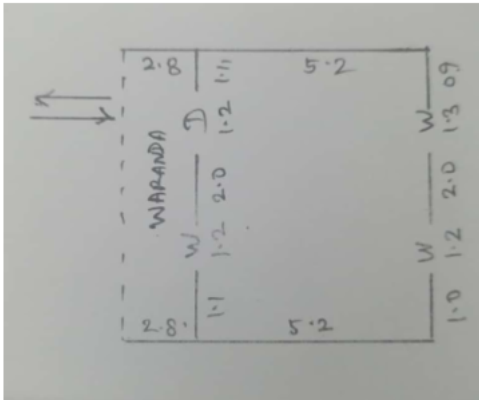

வாக்காளர் பதிவு அலுவலரின்  
கையொப்பம்

Nazri Naksha

Google Map View

Polling Station Building Front View

Polling Station Front View

Cad View

Key MAP View

சட்டமன்றத் தொகுதியின் எண் மற்றும் பெயர் : 62-செங்கம் பிரிவு எண் மற்றும் பெயர் 1-புதூர் செக்கடி (வ.கி) மற்றும் (ஊ), வார்டு 1 அந்தோனியார் நகர் வடக்குதெரு