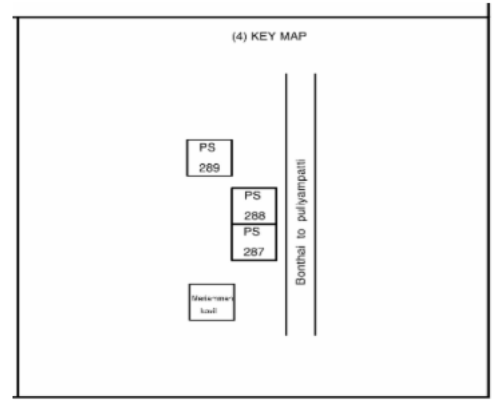

வாக்காளர் பதிவு அலுவலரின்  
கையொப்பம்

Nazri Naksha

Google Map View

Polling Station Building Front View

Polling Station Front View

Cad View

Key MAP View

சட்டமன்றத் தொகுதியின் எண் மற்றும் பெயர் : 62-செங்கம் பிரிவு எண் மற்றும் பெயர் 1-புதூர் செக்கடி (வ.கி) மற்றும் (ஊ), வார்டு 1 அந்தோனியார் நகர் வடக்குதெரு