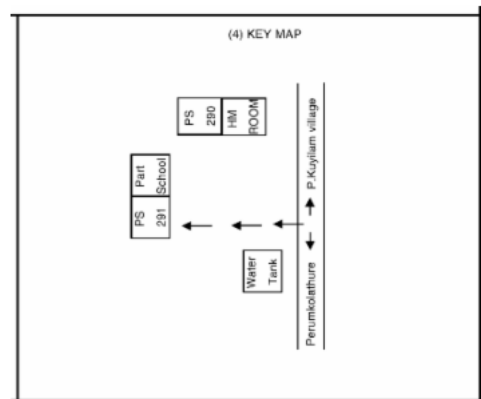

Cad View

Key MAP View