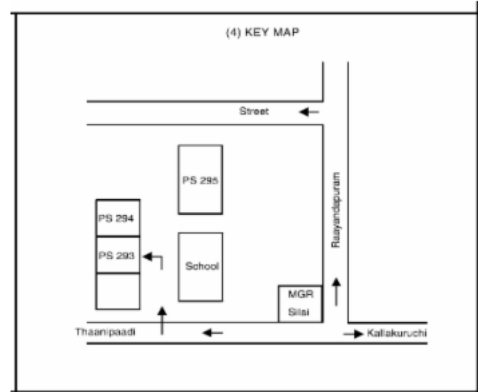

Google Map View

Polling Station Building Front View

Polling Station Front View

Cad View

Key MAP View

சட்டமன்றத் தொகுதியின் எண் மற்றும் பெயர் : 62-செங்கம் பிரிவு எண் மற்றும் பெயர் 1-பெருங்குளத்தூர் (வ.கி) மற்றும் (ஊ), வார்டு 2 இந்திரா நகர்