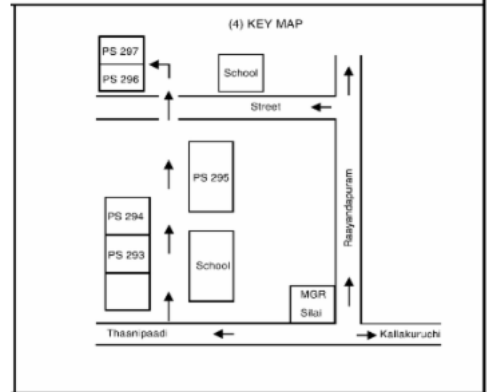

Google Map View

Polling Station Building Front View

Polling Station Front View

Cad View

Key MAP View

61 பெயர் : லக்ஷ்மி கணவர் பெயர்: பிரகாஷ் வீட்டு எண் : 1109 வயது : 39 பாலினம் : பெண்	RWL0157321 Photo is available	62 பெயர் : நிரோஷா தந்தை பெயர்: பார்த்திபன் வீட்டு எண் : 1109 வயது : 21 பாலினம் : பெண்	RWL2467389 Photo is available	63 பெயர் : விஷால்சுமார் தந்தை பெயர்: தண்டபாணி வீட்டு எண் : 1110 வயது : 20 பாலினம் : ஆண்	RWL2467397 Photo is available
64 பெயர் : கலைவாணி தந்தை பெயர்: சிவசுமார் வீட்டு எண் : 1112 வயது : 27 பாலினம் : பெண்	RWL2177723 Photo is available	65 பெயர் : சிந்தாமணி கணவர் பெயர்: முத்தன் வீட்டு எண் : 1116 வயது : 73 பாலினம் : பெண்	KLV1952209 Photo is available	66 பெயர் : அசோகன் தந்தை பெயர்: அமாவாசை வீட்டு எண் : 1116 வயது : 68 பாலினம் : ஆண்	RWL2102507 Photo is available
67 பெயர் : சந்திரா கணவர் பெயர்: அசோகன் வீட்டு எண் : 1116 வயது : 58 பாலினம் : பெண்	RWL2102515 Photo is available	68 பெயர் : தவச்செல்வம் தந்தை பெயர்: அசோகன் வீட்டு எண் : 1116 வயது : 46 பாலினம் : ஆண்	KLV1503408 Photo is available	69 பெயர் : முரளி தந்தை பெயர்: அசோகன் வீட்டு எண் : 1116 வயது : 34 பாலினம் : ஆண்	RWL0319376 Photo is available
70 பெயர் : பிச்சைக்காரன் தந்தை பெயர்: முனீயன் வீட்டு எண் : 1117 வயது : 66 பாலினம் : ஆண்	RWL2102531 Photo is available	71 பெயர் : அமிர்தம் கணவர் பெயர்: பிச்சைக்காரன் வீட்டு எண் : 1117 வயது : 59 பாலினம் : பெண்	RWL2102549 Photo is available	72 பெயர் : மணிகண்டன் தந்தை பெயர்: பிச்சைக்காரன் வீட்டு எண் : 1117 வயது : 42 பாலினம் : ஆண்	KLV4637930 Photo is available
73 பெயர் : பால்ராஜ் தந்தை பெயர்: பிச்சைக்காரன் வீட்டு எண் : 1117 வயது : 35 பாலினம் : ஆண்	RWL0319392 Photo is available	74 பெயர் : சங்கர் தந்தை பெயர்: கோபால் வீட்டு எண் : 1118 வயது : 56 பாலினம் : ஆண்	KLV4571295 Photo is available	75 பெயர் : குபேந்திரன் தந்தை பெயர்: கோபால் வீட்டு எண் : 1118 வயது : 49 பாலினம் : ஆண்	KLV4571287 Photo is available
76 பெயர் : தமிழரசி கணவர் பெயர்: குபேந்திரன் வீட்டு எண் : 1118 வயது : 44 பாலினம் : பெண்	KLV4571386 Photo is available	77 பெயர் : சரஸ்வதி கணவர் பெயர்: செல்வராஜ் வீட்டு எண் : 1119 வயது : 69 பாலினம் : பெண்	RWL2102564 Photo is available	78 பெயர் : கவிதா கணவர் பெயர்: மூர்த்தி வீட்டு எண் : 1119 வயது : 42 பாலினம் : பெண்	RWL0319418 Photo is available
79 பெயர் : நாகராஜ் தந்தை பெயர்: செல்வராஜ் வீட்டு எண் : 1119 வயது : 41 பாலினம் : ஆண்	RWL0444398 Photo is available	80 பெயர் : கணேசன் தந்தை பெயர்: சொன்னுசாமி வீட்டு எண் : 1120 வயது : 61 பாலினம் : ஆண்	RWL2102572 Photo is available	81 பெயர் : தேவகி கணவர் பெயர்: கணேசன் வீட்டு எண் : 1120 வயது : 56 பாலினம் : பெண்	RWL2102580 Photo is available
82 பெயர் : விஜயா கணவர் பெயர்: அய்யப்பன் வீட்டு எண் : 1122 வயது : 71 பாலினம் : பெண்	RWL0444703 Photo is available	83 பெயர் : முனியம்மாள் கணவர் பெயர்: கந்தன் வீட்டு எண் : 1122 வயது : 66 பாலினம் : பெண்	RWL2102598 Photo is available	84 பெயர் : மணிவண்ணன் தந்தை பெயர்: ஆறுமுகம் வீட்டு எண் : 1122 வயது : 25 பாலினம் : ஆண்	RWL2570406 Photo is available
85 பெயர் : தாமோதரன் தந்தை பெயர்: பெரியசாமி வீட்டு எண் : 1124 வயது : 24 பாலினம் : ஆண்	RWL2237113 Photo is available	86 பெயர் : ராமசந்திரன் தந்தை பெயர்: பெரியசாமி வீட்டு எண் : 1124 வயது : 22 பாலினம் : ஆண்	RWL2358364 Photo is available	87 பெயர் : ஏழுமலை தந்தை பெயர்: சின்னபையன் வீட்டு எண் : 1130 வயது : 51 பாலினம் : ஆண்	RWL2102614 Photo is available
88 பெயர் : வள்ளி கணவர் பெயர்: ஏழுமலை வீட்டு எண் : 1130 வயது : 46 பாலினம் : பெண்	KLV4656666 Photo is available	89 பெயர் : கண்ணகி கணவர் பெயர்: வெங்கடேசன் வீட்டு எண் : 1130 வயது : 45 பாலினம் : பெண்	KLV2090983 Photo is available	90 பெயர் : டயானா தந்தை பெயர்: வெங்கடேசன் வீட்டு எண் : 1130 வயது : 27 பாலினம் : பெண்	RWL1181122 Photo is available