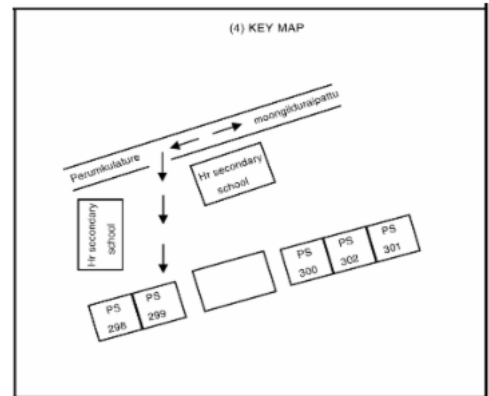

வாக்காளர் பதிவு அலுவலரின்  
கையொப்பம்

Nazri Naksha

Google Map View

Polling Station Building Front View

Polling Station Front View

Cad View

Key MAP View

1 பெயர் : சுசீலா மேரி கணவர் பெயர்: தார்சியூஸ் வீட்டு எண் : 1 வயது : 54 பாலினம் : பெண்	RWL0447904 Photo is available	2 பெயர் : மாரி கணவர் பெயர்: கிருஷ்ணன் வீட்டு எண் : 1 வயது : 46 பாலினம் : பெண்	RWL0447573 Photo is available	3 பெயர் : காணிக்கை மேரி கணவர் பெயர்: விக்டர் ராஜ் வீட்டு எண் : 1 வயது : 44 பாலினம் : பெண்	RWL0447920 Photo is available
4 பெயர் : ஜானபீட்டர் தந்தை பெயர்: அந்தோனிமுத்து வீட்டு எண் : 1 வயது : 40 பாலினம் : ஆண்	RWL0158873 Photo is available	5 பெயர் : தெரசா கணவர் பெயர்: அந்தோணிராஜ் வீட்டு எண் : 1 வயது : 37 பாலினம் : பெண்	RWL0502971 Photo is available	6 பெயர் : அனிதா இதரர் பெயர்: மைக்கேல் வீட்டு எண் : 2/89 வயது : 43 பாலினம் : பெண்	RWL2481513 Photo is available
7 பெயர் : கிறிஸ்டினாமேரி கணவர் பெயர்: தயாளன் வீட்டு எண் : 8 வயது : 40 பாலினம் : பெண்	RWL1096700 Photo is available	8 பெயர் : சலேத்மேரி தந்தை பெயர்: ஆரோக்கியசாமி வீட்டு எண் : 24 வயது : 23 பாலினம் : பெண்	RWL2379386 Photo is available	9 பெயர் : ஜோஸ்பின்விமலாராணி கணவர் பெயர்: ராயப்பன் வீட்டு எண் : 32 வயது : 48 பாலினம் : பெண்	RWL0321406 Photo is available
10 பெயர் : பிலவேந்திரன் தந்தை பெயர்: கோப்பு வீட்டு எண் : 40 வயது : 51 பாலினம் : ஆண்	RWL0158881 Photo is available	11 பெயர் : லிவின் ஆல்பர்ட் தந்தை பெயர்: பிலவேந்திரன் வீட்டு எண் : 40 வயது : 27 பாலினம் : ஆண்	RWL1181700 Photo is available	12 பெயர் : மீனா தந்தை பெயர்: முனுசாமி வீட்டு எண் : 44 வயது : 27 பாலினம் : பெண்	RWL1345859 Photo is available
13 பெயர் : லியோ நலின் ஆனஸ்ட் தந்தை பெயர்: சவரிராயன் வீட்டு எண் : 66 வயது : 34 பாலினம் : ஆண்	RWL1097344 Photo is available	14 பெயர் : ஆரோக்கியா டெல்ஃபின் தந்தை பெயர்: கஸ்பூர் வீட்டு எண் : 73 வயது : 25 பாலினம் : பெண்	RWL1346105 Photo is available	15 பெயர் : பிலோமினாசைஷா தந்தை பெயர்: லூயிஸ்சைஷா வீட்டு எண் : 89 வயது : 70 பாலினம் : பெண்	KLV4826616 Photo is available
# 16 பெயர் : அமலோற்பவமேரி த தந்தை பெயர்: தங்கராஜ் வீட்டு எண் : 89 வயது : 55 பாலினம் : பெண்	KLV4826624 Photo is available	# 17 பெயர் : ஜான்சி அம்மா தந்தை பெயர்: தர்மையன் வீட்டு எண் : 2/89 வயது : 50 பாலினம் : பெண்	RWL0158915 Photo is available	18 பெயர் : ஷைபி ஜேகப் இதரர் பெயர்: ஜேகப் வீட்டு எண் : 89 வயது : 47 பாலினம் : பெண்	RWL2481489 Photo is available
19 பெயர் : அன்பரசு தந்தை பெயர்: தங்கராசு வீட்டு எண் : 112 வயது : 31 பாலினம் : ஆண்	RWL0666362 Photo is available	20 பெயர் : திவ்யா தந்தை பெயர்: அந்தோனி சாமி வீட்டு எண் : 121 வயது : 20 பாலினம் : பெண்	RWL2502474 Photo is available	21 பெயர் : காரத்திதாஸ் தந்தை பெயர்: துரைராஜ் வீட்டு எண் : 143 வயது : 30 பாலினம் : ஆண்	RWL1098052 Photo is available
22 பெயர் : மேரி ரோசி தந்தை பெயர்: அந்தோணி செல்வராஜ் வீட்டு எண் : 149எப் வயது : 27 பாலினம் : பெண்	RWL1284439 Photo is available	23 பெயர் : மோட்சநாதன் தந்தை பெயர்: அபிரகாம் வீட்டு எண் : 159 வயது : 56 பாலினம் : ஆண்	RWL0448654 Photo is available	24 பெயர் : ஆரோக்கிய அம்மாள் கணவர் பெயர்: அந்தோணி செல்வராஜ் வீட்டு எண் : 159 வயது : 55 பாலினம் : பெண்	RWL0448282 Photo is available
25 பெயர் : வின்சென்ட்சுந்தர் தந்தை பெயர்: செல்வராஜ் வீட்டு எண் : 159 வயது : 52 பாலினம் : ஆண்	RWL0446369 Photo is available	26 பெயர் : விஜய் ஜான் பீட்டர் தந்தை பெயர்: பிலிப் ராஜ் வீட்டு எண் : 159 வயது : 29 பாலினம் : ஆண்	RWL2316446 Photo is available	27 பெயர் : அந்தோணி ராஜ் தந்தை பெயர்: பிலிப் ராஜ் வீட்டு எண் : 159 வயது : 27 பாலினம் : ஆண்	RWL2316537 Photo is available
28 பெயர் : ஜெமீலா ஜோஸ் கணவர் பெயர்: அருள் கர்மேல் ராஜ் வீட்டு எண் : 159 வயது : 22 பாலினம் : பெண்	RWL2431864 Photo is available	29 பெயர் : காசிராஜா தந்தை பெயர்: ஏழுமலை வீட்டு எண் : 159 வயது : 21 பாலினம் : ஆண்	RWL2639979 Photo is available	30 பெயர் : மரியம்மாள் கணவர் பெயர்: காசிராஜா வீட்டு எண் : 159 வயது : 21 பாலினம் : பெண்	RWL2478105 Photo is available