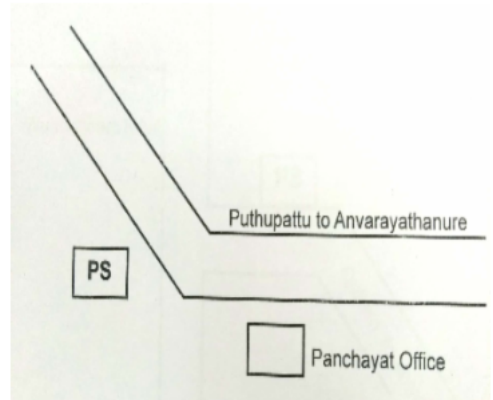

Google Map View

Polling Station Building Front View

Polling Station Front View

Cad View

Key MAP View

1 பெயர் : பிரியா அஸ்வினி தந்தை பெயர்: ஏழுமலை நடேசன் வீட்டு எண் : 67 வயது : 24 பாலினம் : பெண்	RWL2148088 Photo is available	2 பெயர் : பூமணி கணவர் பெயர்: ரவிசந்திரன் வீட்டு எண் : 76 வயது : 28 பாலினம் : பெண்	RWL2289155 Photo is available	3 பெயர் : நிவேந்தியா கணவர் பெயர்: செந்தில்குமார் வீட்டு எண் : 78 வயது : 26 பாலினம் : பெண்	RWL2291078 Photo is available
4 பெயர் : ரேச்சல் தந்தை பெயர்: அருள் தாஸ் வீட்டு எண் : 102 வயது : 28 பாலினம் : பெண்	RWL1328798 Photo is available	5 பெயர் : குமரன் தந்தை பெயர்: செவிடன் வீட்டு எண் : 129/ஏ வயது : 48 பாலினம் : ஆண்	MKN1767599 Photo is available	6 பெயர் : சந்தியா தாயின் பெயர்: வள்ளி வீட்டு எண் : 161 வயது : 20 பாலினம் : பெண்	RWL2479442 Photo is available
7 பெயர் : சம்பத்து தந்தை பெயர்: முத்தன் வீட்டு எண் : 166 வயது : 61 பாலினம் : ஆண்	RWL1438894 Photo is available	8 பெயர் : இந்திரா கணவர் பெயர்: சம்பத்து வீட்டு எண் : 166 வயது : 56 பாலினம் : பெண்	RWL1438902 Photo is available	9 பெயர் : சீனன் தந்தை பெயர்: முத்தன் வீட்டு எண் : 166 வயது : 51 பாலினம் : ஆண்	RWL1438910 Photo is available
10 பெயர் : விஸ்வநாதன் தந்தை பெயர்: முத்தன் வீட்டு எண் : 166 வயது : 49 பாலினம் : ஆண்	RWL1438928 Photo is available	11 பெயர் : ஆறுமுகம் தந்தை பெயர்: கரப்பன் வீட்டு எண் : 167 வயது : 56 பாலினம் : ஆண்	RWL1438936 Photo is available	12 பெயர் : அலமேலு கணவர் பெயர்: ஆறுமுகம் வீட்டு எண் : 167 வயது : 51 பாலினம் : பெண்	RWL1438944 Photo is available
13 பெயர் : அம்மு தந்தை பெயர்: ஆறுமுகம் வீட்டு எண் : 167 வயது : 28 பாலினம் : பெண்	RWL1184548 Photo is available	14 பெயர் : அஞ்சலா கணவர் பெயர்: சுப்பிரமணி வீட்டு எண் : 168 வயது : 54 பாலினம் : பெண்	RWL1438969 Photo is available	15 பெயர் : முருகன் தந்தை பெயர்: ரேணு வீட்டு எண் : 177 வயது : 41 பாலினம் : ஆண்	JNP5040720 Photo is available
16 பெயர் : விஜயலட்சுமி கணவர் பெயர்: முருகன் வீட்டு எண் : 177 வயது : 33 பாலினம் : பெண்	RWL0763631 Photo is available	17 பெயர் : லட்சுமி கணவர் பெயர்: தனிகாசலம் வீட்டு எண் : 180 வயது : 33 பாலினம் : பெண்	RWL2289205 Photo is available	18 பெயர் : சரோஜா தந்தை பெயர்: லார்த்துசாமி வீட்டு எண் : 185 வயது : 41 பாலினம் : பெண்	RWL0019299 Photo is available
19 பெயர் : கோபால் தந்தை பெயர்: கோதண்டம் வீட்டு எண் : 186 வயது : 44 பாலினம் : ஆண்	RWL0019307 Photo is available	20 பெயர் : ஷாலினி தந்தை பெயர்: கோபால் வீட்டு எண் : 186 வயது : 25 பாலினம் : பெண்	RWL1277177 Photo is available	21 பெயர் : சாரதா தந்தை பெயர்: கோபால் வீட்டு எண் : 186 வயது : 22 பாலினம் : பெண்	RWL2359719 Photo is available
22 பெயர் : விஜியா கணவர் பெயர்: கோவிந்தராஜி வீட்டு எண் : 209 வயது : 48 பாலினம் : பெண்	RWL0252577 Photo is available	23 பெயர் : லட்சுமி கணவர் பெயர்: வடிவேல் வீட்டு எண் : 210 வயது : 61 பாலினம் : பெண்	RWL0252528 Photo is available	24 பெயர் : சரவணன் தந்தை பெயர்: வடிவேல் வீட்டு எண் : 210 வயது : 43 பாலினம் : ஆண்	RWL0252536 Photo is available
25 பெயர் : சிவசக்தி தந்தை பெயர்: சரவணன் வீட்டு எண் : 210 வயது : 31 பாலினம் : பெண்	RWL0763870 Photo is available	26 பெயர் : சுகதி கணவர் பெயர்: சம்பத் வீட்டு எண் : 215 வயது : 48 பாலினம் : பெண்	RWL0252569 Photo is available	27 பெயர் : சரவணன் தந்தை பெயர்: இளங்கோவன் வீட்டு எண் : 215 வயது : 40 பாலினம் : ஆண்	RWL0252502 Photo is available
28 பெயர் : பாண்டியன் தந்தை பெயர்: இளங்கோவன் வீட்டு எண் : 215 வயது : 34 பாலினம் : ஆண்	RWL0252510 Photo is available	29 பெயர் : நித்யா கணவர் பெயர்: சரவணன் வீட்டு எண் : 215 வயது : 33 பாலினம் : பெண்	RWL2433282 Photo is available	#2 30 பெயர் : சுகந்தி கணவர் பெயர்: விஜயகுமார் வீட்டு எண் : 234 வயது : 29 பாலினம் : பெண்	REQ0733378 Photo is available