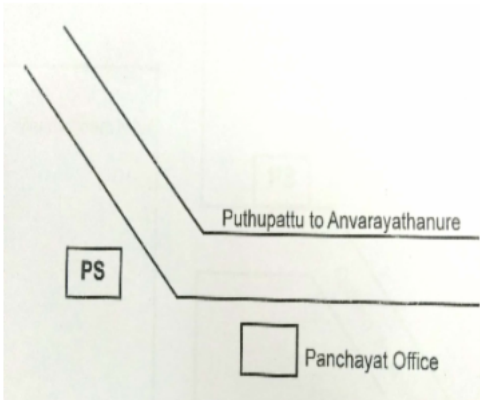

Google Map View

Polling Station Building Front View

Polling Station Front View

Cad View

Key MAP View

1 பெயர் : பிரியா அஸ்வினி தந்தை பெயர்: ஏழுமலை நடேசன் வீட்டு எண் : 67 வயது : 24 பாலினம் : பெண்	RWL2148088 Photo is available	2 பெயர் : பூமணி கணவர் பெயர்: ரவிசந்திரன் வீட்டு எண் : 76 வயது : 28 பாலினம் : பெண்	RWL2289155 Photo is available	3 பெயர் : நிவேந்தியா கணவர் பெயர்: செந்தில்குமார் வீட்டு எண் : 78 வயது : 26 பாலினம் : பெண்	RWL2291078 Photo is available
4 பெயர் : ரேச்சல் தந்தை பெயர்: அருள் தாஸ் வீட்டு எண் : 102 வயது : 28 பாலினம் : பெண்	RWL1328798 Photo is available	5 பெயர் : குமரன் தந்தை பெயர்: செவிடன் வீட்டு எண் : 129/ஏ வயது : 48 பாலினம் : ஆண்	MKN1767599 Photo is available	6 பெயர் : சந்தியா தாயின் பெயர்: வள்ளி வீட்டு எண் : 161 வயது : 20 பாலினம் : பெண்	RWL2479442 Photo is available
7 பெயர் : சம்பத்து தந்தை பெயர்: முத்தன் வீட்டு எண் : 166 வயது : 61 பாலினம் : ஆண்	RWL1438894 Photo is available	8 பெயர் : இந்திரா கணவர் பெயர்: சம்பத்து வீட்டு எண் : 166 வயது : 56 பாலினம் : பெண்	RWL1438902 Photo is available	9 பெயர் : சீனன் தந்தை பெயர்: முத்தன் வீட்டு எண் : 166 வயது : 51 பாலினம் : ஆண்	RWL1438910 Photo is available
10 பெயர் : விஸ்வநாதன் தந்தை பெயர்: முத்தன் வீட்டு எண் : 166 வயது : 49 பாலினம் : ஆண்	RWL1438928 Photo is available	11 பெயர் : ஆறுமுகம் தந்தை பெயர்: கரப்பன் வீட்டு எண் : 167 வயது : 56 பாலினம் : ஆண்	RWL1438936 Photo is available	12 பெயர் : அலமேலு கணவர் பெயர்: ஆறுமுகம் வீட்டு எண் : 167 வயது : 51 பாலினம் : பெண்	RWL1438944 Photo is available
13 பெயர் : அம்மு தந்தை பெயர்: ஆறுமுகம் வீட்டு எண் : 167 வயது : 28 பாலினம் : பெண்	RWL1184548 Photo is available	14 பெயர் : அஞ்சலா கணவர் பெயர்: சுப்பிரமணி வீட்டு எண் : 168 வயது : 54 பாலினம் : பெண்	RWL1438969 Photo is available	15 பெயர் : முருகன் தந்தை பெயர்: ரேணு வீட்டு எண் : 177 வயது : 41 பாலினம் : ஆண்	JNP5040720 Photo is available
16 பெயர் : விஜயலட்சுமி கணவர் பெயர்: முருகன் வீட்டு எண் : 177 வயது : 33 பாலினம் : பெண்	RWL0763631 Photo is available	17 பெயர் : லட்சுமி கணவர் பெயர்: தனிகாசலம் வீட்டு எண் : 180 வயது : 33 பாலினம் : பெண்	RWL2289205 Photo is available	18 பெயர் : சரோஜா தந்தை பெயர்: லார்த்துசாமி வீட்டு எண் : 185 வயது : 41 பாலினம் : பெண்	RWL0019299 Photo is available
19 பெயர் : கோபால் தந்தை பெயர்: கோதண்டம் வீட்டு எண் : 186 வயது : 44 பாலினம் : ஆண்	RWL0019307 Photo is available	20 பெயர் : ஷாலினி தந்தை பெயர்: கோபால் வீட்டு எண் : 186 வயது : 25 பாலினம் : பெண்	RWL1277177 Photo is available	21 பெயர் : சாரதா தந்தை பெயர்: கோபால் வீட்டு எண் : 186 வயது : 22 பாலினம் : பெண்	RWL2359719 Photo is available
22 பெயர் : விஜியா கணவர் பெயர்: கோவிந்தராஜி வீட்டு எண் : 209 வயது : 48 பாலினம் : பெண்	RWL0252577 Photo is available	23 பெயர் : லட்சுமி கணவர் பெயர்: வடிவேல் வீட்டு எண் : 210 வயது : 61 பாலினம் : பெண்	RWL0252528 Photo is available	24 பெயர் : சரவணன் தந்தை பெயர்: வடிவேல் வீட்டு எண் : 210 வயது : 43 பாலினம் : ஆண்	RWL0252536 Photo is available
25 பெயர் : சிவசக்தி தந்தை பெயர்: சரவணன் வீட்டு எண் : 210 வயது : 31 பாலினம் : பெண்	RWL0763870 Photo is available	26 பெயர் : சுகதி கணவர் பெயர்: சம்பத் வீட்டு எண் : 215 வயது : 48 பாலினம் : பெண்	RWL0252569 Photo is available	27 பெயர் : சரவணன் தந்தை பெயர்: இளங்கோவன் வீட்டு எண் : 215 வயது : 40 பாலினம் : ஆண்	RWL0252502 Photo is available
28 பெயர் : பாண்டியன் தந்தை பெயர்: இளங்கோவன் வீட்டு எண் : 215 வயது : 34 பாலினம் : ஆண்	RWL0252510 Photo is available	29 பெயர் : நித்யா கணவர் பெயர்: சரவணன் வீட்டு எண் : 215 வயது : 33 பாலினம் : பெண்	RWL2433282 Photo is available	#2 30 பெயர் : சுகந்தி கணவர் பெயர்: விஜயகுமார் வீட்டு எண் : 234 வயது : 29 பாலினம் : பெண்	REQ0733378 Photo is available