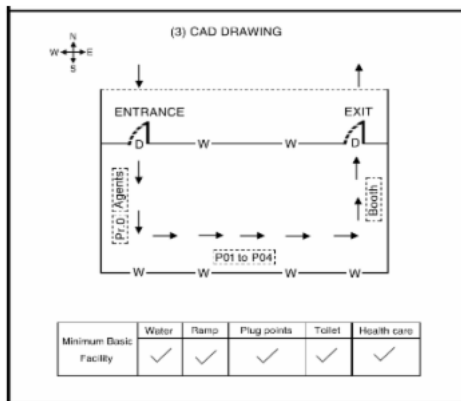

Cad View

Key MAP View