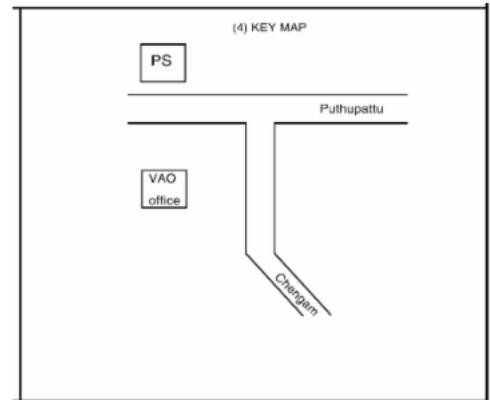

Cad View

Key MAP View