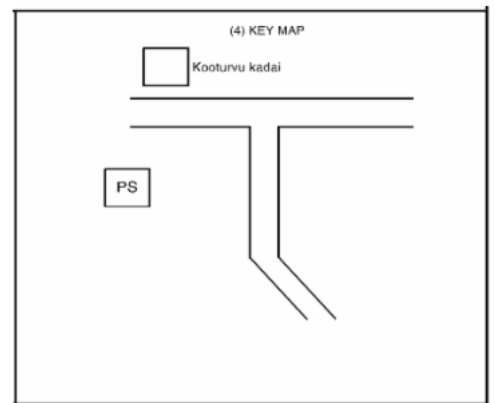

வாக்காளர் பதிவு அலுவலரின்  
கையொப்பம்

Nazri Naksha

Google Map View

Polling Station Building Front View

Polling Station Front View

Cad View

Key MAP View

சட்டமன்றத் தொகுதியின் எண் மற்றும் பெயர் : 62-செங்கம் பிரிவு எண் மற்றும் பெயர் 1-குயிலம் (வ.கி) மற்றும் (உஈ), வார்டு 5 அம்பேத்கார் நகர் தெரு