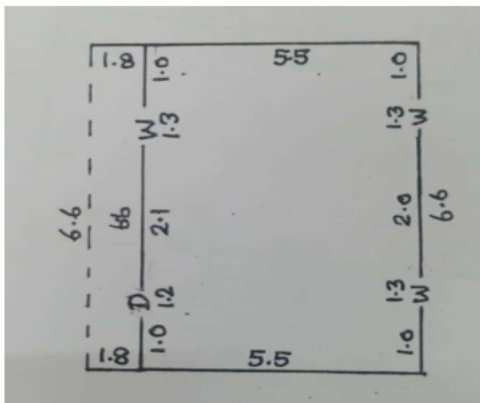

வாக்காளர் பதிவு அலுவலரின்  
கையொப்பம்

Nazri Naksha

Google Map View

Polling Station Building Front View

Polling Station Front View

Cad View

Key MAP View

சட்டமன்றத் தொகுதியின் எண் மற்றும் பெயர் : 62-செங்கம் பிரிவு எண் மற்றும் பெயர் 1-குயிலம் (வ.கி) மற்றும் (உஈ), வார்டு 5 அம்பேத்கார் நகர் தெரு