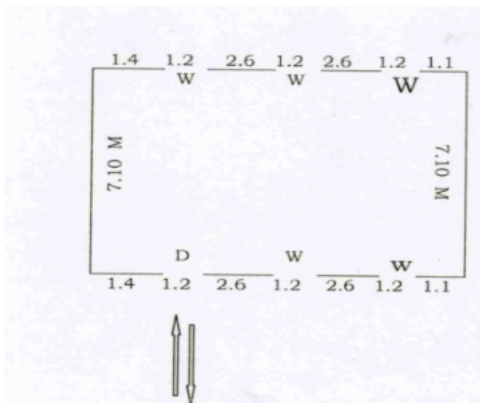

வாக்காளர் பதிவு அலுவலரின்  
கையொப்பம்

Nazri Naksha

Google Map View

Polling Station Building Front View

Polling Station Front View

Cad View

Key MAP View

சட்டமன்றத் தொகுதியின் எண் மற்றும் பெயர் : 62-செங்கம்  
பிரிவு எண் மற்றும் பெயர் 1-பலாமரத்தூர் (வ.கி) மற்றும் (உ), வார்டு 1 கல்யாணமந்தை