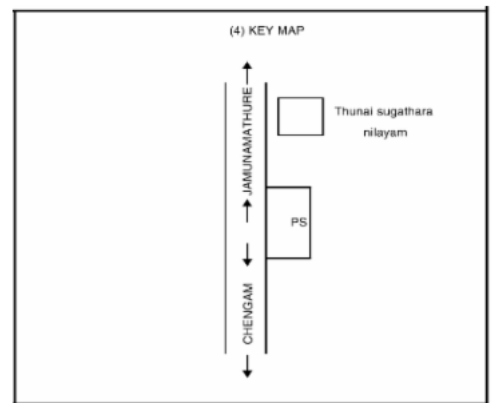

வாக்காளர் பதிவு அலுவலரின்  
கையொப்பம்

Nazri Naksha

Google Map View

Polling Station Building Front View

Polling Station Front View

Cad View

Key MAP View

சட்டமன்றத் தொகுதியின் எண் மற்றும் பெயர் : 62-செங்கம்  
பிரிவு எண் மற்றும் பெயர் 1-பலாமரத்தூர் (வ.கி) மற்றும் (உ), வார்டு 1 கல்யாணமந்தை