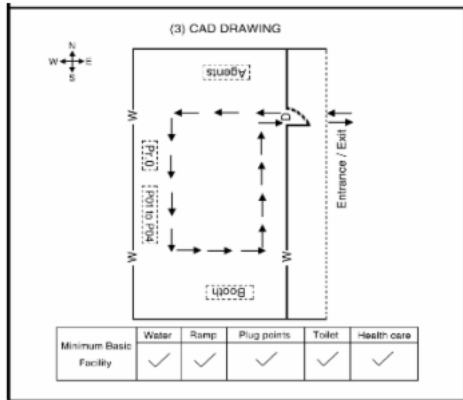

Google Map View

Polling Station Building Front View

Polling Station Front View

Cad View

Key MAP View

1 பெயர் : சிவப்பிரகாஷ் தந்தை பெயர்: செல்வம் வீட்டு எண் : 00 வயது : 23 பாலினம் : ஆண்	RWL2336402 Photo is available	2 பெயர் : மஞ்சமாதா கணவர் பெயர்: செல்வம் வீட்டு எண் : 1 வயது : 36 பாலினம் : பெண்	RWL0022160 Photo is available	3 பெயர் : கோகுல் தந்தை பெயர்: ஏழுமலை வீட்டு எண் : 11 வயது : 20 பாலினம் : ஆண்	RWL2542546 Photo is available
4 பெயர் : நித்திஷ் தந்தை பெயர்: செளந்தர் வீட்டு எண் : 24 வயது : 21 பாலினம் : ஆண்	RWL2421378 Photo is available	5 பெயர் : செளந்தர் தந்தை பெயர்: வீரராகவன் வீட்டு எண் : 31பி வயது : 45 பாலினம் : ஆண்	JNP2389609 Photo is available	6 பெயர் : சந்திர பாஹா கணவர் பெயர்: செல்வநாராயணன் வீட்டு எண் : 42 வயது : 82 பாலினம் : பெண்	RWL0022087 Photo is available
7 பெயர் : வெங்கடாஜலபதி தந்தை பெயர்: செல்வநாராயணன் வீட்டு எண் : 42 வயது : 58 பாலினம் : ஆண்	RWL1459353 Photo is available	8 பெயர் : சாரா கணவர் பெயர்: வெங்கடாஜலபதி வீட்டு எண் : 42 வயது : 49 பாலினம் : பெண்	JNP2389468 Photo is available	9 பெயர் : ரேகா வெங்கட் தந்தை பெயர்: வெங்கடாஜலபதி வீட்டு எண் : 42-2 வயது : 28 பாலினம் : பெண்	RWL1135326 Photo is available
10 பெயர் : கார்த்தி தந்தை பெயர்: சேகர் வீட்டு எண் : 73 வயது : 20 பாலினம் : ஆண்	RWL2488211 Photo is available	11 பெயர் : நரேந்திர பிரசாந்த் குமரன் தந்தை பெயர்: குமரன் வீட்டு எண் : 144 வயது : 19 பாலினம் : ஆண்	RWL2626299 Photo is available	12 பெயர் : அண்ணாமலை தந்தை பெயர்: சின்னசாமி வீட்டு எண் : 154 வயது : 43 பாலினம் : ஆண்	JNP4745477 Photo is available
13 பெயர் : மகாலட்சுமி மு தந்தை பெயர்: முத்துகுமார் ன் வீட்டு எண் : 156 வயது : 21 பாலினம் : பெண்	RWL2529501 Photo is available	14 பெயர் : முருகன் தந்தை பெயர்: ராகவப்பிள்ளை வீட்டு எண் : 168 வயது : 69 பாலினம் : ஆண்	RWL1459361 Photo is available	15 பெயர் : கிருஷ்ணமூர்த்தி தந்தை பெயர்: ராகவப்பிள்ளை வீட்டு எண் : 168 வயது : 62 பாலினம் : ஆண்	JNP4799920 Photo is available
16 பெயர் : ரேணுகாம்பாள் கணவர் பெயர்: முருகன் வீட்டு எண் : 168 வயது : 61 பாலினம் : பெண்	RWL1459379 Photo is available	17 பெயர் : நாகம்மாள் கணவர் பெயர்: கிருஷ்ணமூர்த்தி வீட்டு எண் : 168 வயது : 59 பாலினம் : பெண்	RWL1459387 Photo is available	18 பெயர் : செல்வராஜ் தந்தை பெயர்: ராகவப்பிள்ளை வீட்டு எண் : 168 வயது : 54 பாலினம் : ஆண்	JNP2389591 Photo is available
19 பெயர் : திருவேங்கிடம் தந்தை பெயர்: ராகவப்பிள்ளை வீட்டு எண் : 168 வயது : 51 பாலினம் : ஆண்	RWL1459395 Photo is available	20 பெயர் : மாயக்கண்ணன் தந்தை பெயர்: முருகன் வீட்டு எண் : 168 வயது : 42 பாலினம் : ஆண்	RWL2150845 Photo is available	21 பெயர் : ரேவதி கணவர் பெயர்: திருவேங்கிடம் வீட்டு எண் : 168 வயது : 41 பாலினம் : பெண்	RWL0022095 Photo is available
22 பெயர் : தேசிங்கு தந்தை பெயர்: முருகன் வீட்டு எண் : 168 வயது : 40 பாலினம் : ஆண்	RWL0022103 Photo is available	23 பெயர் : கோபாலகிருஷ்ணன் தந்தை பெயர்: கிருஷ்ணமூர்த்தி வீட்டு எண் : 168 வயது : 34 பாலினம் : ஆண்	RWL0343442 Photo is available	24 பெயர் : யோகேஷ்வரி கணவர் பெயர்: தேசிங்கு வீட்டு எண் : 168 வயது : 25 பாலினம் : பெண்	RWL2150837 Photo is available
25 பெயர் : திவ்யா தந்தை பெயர்: திருவேங்கிடம் வீட்டு எண் : 168 வயது : 19 பாலினம் : பெண்	RWL2642536 Photo is available	26 பெயர் : கண்ணம்மாள் கணவர் பெயர்: வெங்கடாசலம் வீட்டு எண் : 170 வயது : 81 பாலினம் : பெண்	RWL1459403 Photo is available	27 பெயர் : ஏழுமலை தந்தை பெயர்: வெங்கடாசலம் வீட்டு எண் : 170 வயது : 51 பாலினம் : ஆண்	RWL1459411 Photo is available
28 பெயர் : பார்வதி கணவர் பெயர்: ஏழுமலை வீட்டு எண் : 170 வயது : 44 பாலினம் : பெண்	JNP2389682 Photo is available	29 பெயர் : ராகுல் தந்தை பெயர்: ஏழுமலை வீட்டு எண் : 170 வயது : 23 பாலினம் : ஆண்	RWL2258473 Photo is available	30 பெயர் : சத்யா தந்தை பெயர்: ஏழுமலை வீட்டு எண் : 170 வயது : 21 பாலினம் : பெண்	RWL2422574 Photo is available