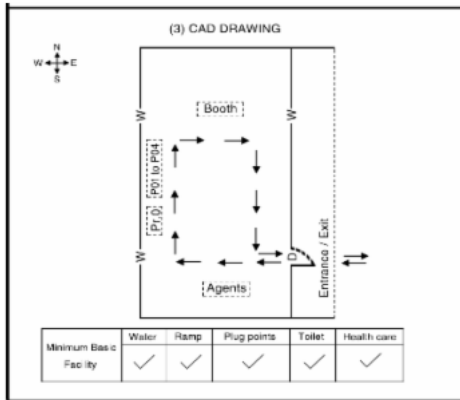

Google Map View

Polling Station Building Front View

Polling Station Front View

Cad View

Key MAP View

1	RWL1071786	பெயர் : மணிவண்ணன் தந்தை பெயர்: ஏழுமலை வீட்டு எண் : 1 வயது : 53 பாலினம் : ஆண்	Photo is available	2	RWL2422111	பெயர் : அரசு தந்தை பெயர்: இளங்கோ வீட்டு எண் : 1 வயது : 21 பாலினம் : ஆண்	Photo is available	3	RWL2641504	பெயர் : சுகிதா தந்தை பெயர்: சுப்ரமணி வீட்டு எண் : 340 வயது : 19 பாலினம் : பெண்	Photo is available
4	RWL1135482	பெயர் : சூரியா தந்தை பெயர்: கோவிந்தசாமி வீட்டு எண் : 367 வயது : 27 பாலினம் : பெண்	Photo is available	5	RWL1449115	பெயர் : ராஜேந்திரன் தந்தை பெயர்: ராமசாமி வீட்டு எண் : 381 வயது : 51 பாலினம் : பெண்	Photo is available	6	RWL1135664	பெயர் : குப்பு கணவர் பெயர்: ராஜேந்திரன் வீட்டு எண் : 381 வயது : 28 பாலினம் : பெண்	Photo is available
7	RWL1449123	பெயர் : சின்னப்பாப்பா கணவர் பெயர்: நாராயணன் வீட்டு எண் : 382 வயது : 91 பாலினம் : பெண்	Photo is available	8	RWL1449131	பெயர் : செல்வி கணவர் பெயர்: கோவிந்தசாமி வீட்டு எண் : 382 வயது : 56 பாலினம் : பெண்	Photo is available	9	RWL0343848	பெயர் : மாரிமுத்து தந்தை பெயர்: நாராயணன் வீட்டு எண் : 382 வயது : 54 பாலினம் : ஆண்	Photo is available
10	RWL0023192	பெயர் : கோவிந்தசாமி தந்தை பெயர்: நாராயணன் வீட்டு எண் : 382 வயது : 53 பாலினம் : ஆண்	Photo is available	11	JNP5041793	பெயர் : சீத்தா தந்தை பெயர்: கோவிந்தசாமி வீட்டு எண் : 382 வயது : 36 பாலினம் : பெண்	Photo is available	12	RWL0344127	பெயர் : சிவக்குமார் தந்தை பெயர்: கோவிந்தசாமி வீட்டு எண் : 382 வயது : 35 பாலினம் : ஆண்	Photo is available
13	RWL1449149	பெயர் : ஏழுமலை தந்தை பெயர்: தோட்டி வீட்டு எண் : 383 வயது : 57 பாலினம் : ஆண்	Photo is available	14	RWL1449156	பெயர் : கஸ்தூரி கணவர் பெயர்: ஏழுமலை வீட்டு எண் : 383 வயது : 51 பாலினம் : பெண்	Photo is available	15	JNP2169522	பெயர் : ராமதாஸ் தந்தை பெயர்: தோட்டி வீட்டு எண் : 383 வயது : 47 பாலினம் : ஆண்	Photo is available
16	JNP2389948	பெயர் : இளங்கோ தந்தை பெயர்: தோட்டி வீட்டு எண் : 383 வயது : 45 பாலினம் : ஆண்	Photo is available	17	JNP2169555	பெயர் : தேவி கணவர் பெயர்: ராமதாஸ் வீட்டு எண் : 383 வயது : 43 பாலினம் : பெண்	Photo is available	18	RWL0023200	பெயர் : ரேவதி கணவர் பெயர்: இளங்கோ வீட்டு எண் : 383 வயது : 40 பாலினம் : பெண்	Photo is available
19	RWL0900753	பெயர் : ருத்ரம்பாளர் தந்தை பெயர்: ஏழுமலை வீட்டு எண் : 383 வயது : 29 பாலினம் : பெண்	Photo is available	20	RWL2251981	பெயர் : ராகுல் தந்தை பெயர்: ராமதாஸ் வீட்டு எண் : 383 வயது : 23 பாலினம் : ஆண்	Photo is available	21	JNP2390177	பெயர் : ராஜேந்திரன் தந்தை பெயர்: தோட்டி வீட்டு எண் : 384 வயது : 49 பாலினம் : ஆண்	Photo is available
22	JNP2390045	பெயர் : சரோஜா கணவர் பெயர்: ராஜேந்திரன் வீட்டு எண் : 384 வயது : 45 பாலினம் : பெண்	Photo is available	23	RWL0255794	பெயர் : சத்திஷ் தந்தை பெயர்: ராஜகண்ணு வீட்டு எண் : 384 வயது : 36 பாலினம் : ஆண்	Photo is available	24	RWL2202141	பெயர் : ஆஷா கணவர் பெயர்: சதீஷ் வீட்டு எண் : 384 வயது : 33 பாலினம் : பெண்	Photo is available
25	RWL2601144	பெயர் : ஐஸ்வர்யா தந்தை பெயர்: ராஜேந்திரன் வீட்டு எண் : 384 வயது : 19 பாலினம் : பெண்	Photo is available	26	RWL1449172	பெயர் : சுப்ரமணி தந்தை பெயர்: கணேசன் வீட்டு எண் : 385 வயது : 61 பாலினம் : ஆண்	Photo is available	27	RWL1449180	பெயர் : முனியம்மாள் கணவர் பெயர்: சுப்ரமணி வீட்டு எண் : 385 வயது : 53 பாலினம் : பெண்	Photo is available
28	RWL1449198	பெயர் : வேடியப்பன் தந்தை பெயர்: கணேசன் வீட்டு எண் : 385 வயது : 51 பாலினம் : ஆண்	Photo is available	29	RWL1282672	பெயர் : ஜோதிகா தந்தை பெயர்: சுப்பிரமணி வீட்டு எண் : 385 வயது : 25 பாலினம் : பெண்	Photo is available	30	JNP1186303	பெயர் : ஏழுமலை தந்தை பெயர்: அண்ணாமலை வீட்டு எண் : 386 வயது : 46 பாலினம் : ஆண்	Photo is available