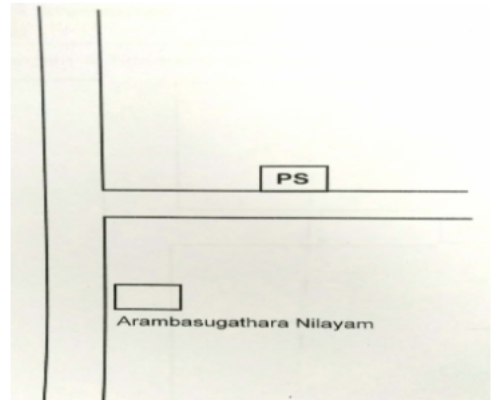

Google Map View

Polling Station Building Front View

Polling Station Front View

Cad View

Key MAP View

1	RWL1071786	பெயர் : மணிவண்ணன் தந்தை பெயர்: ஏழுமலை வீட்டு எண் : 1 வயது : 53 பாலினம் : ஆண்	Photo is available	2	RWL2422111	பெயர் : அரசு தந்தை பெயர்: இளங்கோ வீட்டு எண் : 1 வயது : 21 பாலினம் : ஆண்	Photo is available	3	RWL2641504	பெயர் : சுகிதா தந்தை பெயர்: சுப்ரமணி வீட்டு எண் : 340 வயது : 19 பாலினம் : பெண்	Photo is available
4	RWL1135482	பெயர் : சூரியா தந்தை பெயர்: கோவிந்தசாமி வீட்டு எண் : 367 வயது : 27 பாலினம் : பெண்	Photo is available	5	RWL1449115	பெயர் : ராஜேந்திரன் தந்தை பெயர்: ராமசாமி வீட்டு எண் : 381 வயது : 51 பாலினம் : பெண்	Photo is available	6	RWL1135664	பெயர் : குப்பு கணவர் பெயர்: ராஜேந்திரன் வீட்டு எண் : 381 வயது : 28 பாலினம் : பெண்	Photo is available
7	RWL1449123	பெயர் : சின்னப்பாப்பா கணவர் பெயர்: நாராயணன் வீட்டு எண் : 382 வயது : 91 பாலினம் : பெண்	Photo is available	8	RWL1449131	பெயர் : செல்வி கணவர் பெயர்: கோவிந்தசாமி வீட்டு எண் : 382 வயது : 56 பாலினம் : பெண்	Photo is available	9	RWL0343848	பெயர் : மாரிமுத்து தந்தை பெயர்: நாராயணன் வீட்டு எண் : 382 வயது : 54 பாலினம் : ஆண்	Photo is available
10	RWL0023192	பெயர் : கோவிந்தசாமி தந்தை பெயர்: நாராயணன் வீட்டு எண் : 382 வயது : 53 பாலினம் : ஆண்	Photo is available	11	JNP5041793	பெயர் : சீத்தா தந்தை பெயர்: கோவிந்தசாமி வீட்டு எண் : 382 வயது : 36 பாலினம் : பெண்	Photo is available	12	RWL0344127	பெயர் : சிவக்குமார் தந்தை பெயர்: கோவிந்தசாமி வீட்டு எண் : 382 வயது : 35 பாலினம் : ஆண்	Photo is available
13	RWL1449149	பெயர் : ஏழுமலை தந்தை பெயர்: தோட்டி வீட்டு எண் : 383 வயது : 57 பாலினம் : ஆண்	Photo is available	14	RWL1449156	பெயர் : கஸ்தூரி கணவர் பெயர்: ஏழுமலை வீட்டு எண் : 383 வயது : 51 பாலினம் : பெண்	Photo is available	15	JNP2169522	பெயர் : ராமதாஸ் தந்தை பெயர்: தோட்டி வீட்டு எண் : 383 வயது : 47 பாலினம் : ஆண்	Photo is available
16	JNP2389948	பெயர் : இளங்கோ தந்தை பெயர்: தோட்டி வீட்டு எண் : 383 வயது : 45 பாலினம் : ஆண்	Photo is available	17	JNP2169555	பெயர் : தேவி கணவர் பெயர்: ராமதாஸ் வீட்டு எண் : 383 வயது : 43 பாலினம் : பெண்	Photo is available	18	RWL0023200	பெயர் : ரேவதி கணவர் பெயர்: இளங்கோ வீட்டு எண் : 383 வயது : 40 பாலினம் : பெண்	Photo is available
19	RWL0900753	பெயர் : ருத்ரம்பாளர் தந்தை பெயர்: ஏழுமலை வீட்டு எண் : 383 வயது : 29 பாலினம் : பெண்	Photo is available	20	RWL2251981	பெயர் : ராகுல் தந்தை பெயர்: ராமதாஸ் வீட்டு எண் : 383 வயது : 23 பாலினம் : ஆண்	Photo is available	21	JNP2390177	பெயர் : ராஜேந்திரன் தந்தை பெயர்: தோட்டி வீட்டு எண் : 384 வயது : 49 பாலினம் : ஆண்	Photo is available
22	JNP2390045	பெயர் : சரோஜா கணவர் பெயர்: ராஜேந்திரன் வீட்டு எண் : 384 வயது : 45 பாலினம் : பெண்	Photo is available	23	RWL0255794	பெயர் : சத்திஷ் தந்தை பெயர்: ராஜகண்ணு வீட்டு எண் : 384 வயது : 36 பாலினம் : ஆண்	Photo is available	24	RWL2202141	பெயர் : ஆஷா கணவர் பெயர்: சதீஷ் வீட்டு எண் : 384 வயது : 33 பாலினம் : பெண்	Photo is available
25	RWL2601144	பெயர் : ஐஸ்வர்யா தந்தை பெயர்: ராஜேந்திரன் வீட்டு எண் : 384 வயது : 19 பாலினம் : பெண்	Photo is available	26	RWL1449172	பெயர் : சுப்ரமணி தந்தை பெயர்: கணேசன் வீட்டு எண் : 385 வயது : 61 பாலினம் : ஆண்	Photo is available	27	RWL1449180	பெயர் : முனியம்மாள் கணவர் பெயர்: சுப்ரமணி வீட்டு எண் : 385 வயது : 53 பாலினம் : பெண்	Photo is available
28	RWL1449198	பெயர் : வேடியப்பன் தந்தை பெயர்: கணேசன் வீட்டு எண் : 385 வயது : 51 பாலினம் : ஆண்	Photo is available	29	RWL1282672	பெயர் : ஜோதிகா தந்தை பெயர்: சுப்பிரமணி வீட்டு எண் : 385 வயது : 25 பாலினம் : பெண்	Photo is available	30	JNP1186303	பெயர் : ஏழுமலை தந்தை பெயர்: அண்ணாமலை வீட்டு எண் : 386 வயது : 46 பாலினம் : ஆண்	Photo is available