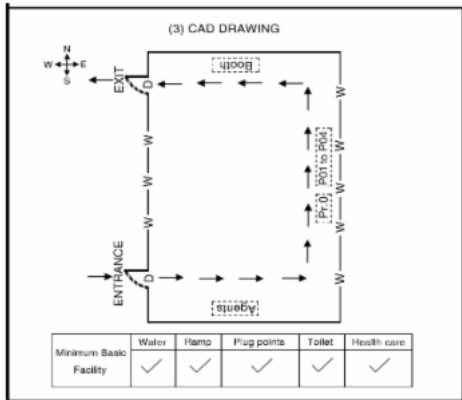

வாக்காளர் பதிவு அலுவலரின்  
கையொப்பம்

Nazri Naksha

Google Map View

Polling Station Building Front View

Polling Station Front View

Cad View

Key MAP View

1 பெயர் : கோவிந்தம்மாள் கணவர் பெயர்: காந்தி வீட்டு எண் : 1 வயது : 66 பாலினம் : பெண் Photo is available	RWL0563460	2 பெயர் : குமார் தந்தை பெயர்: வீரமணி வீட்டு எண் : 1 வயது : 46 பாலினம் : ஆண் Photo is available	RWL0344341	3 பெயர் : ராஜி தந்தை பெயர்: வீரமணி வீட்டு எண் : 1 வயது : 44 பாலினம் : ஆண் Photo is available	RWL0344523
4 பெயர் : ராஜேஸ்வரி கணவர் பெயர்: குமார் வீட்டு எண் : 1 வயது : 44 பாலினம் : பெண் Photo is available	RWL0344531	5 பெயர் : கௌசல்யா கணவர் பெயர்: பழனி வீட்டு எண் : 1 வயது : 41 பாலினம் : பெண் Photo is available	RWL1071844	6 பெயர் : கார்த்தி தந்தை பெயர்: ஏழுமலை வீட்டு எண் : 1 வயது : 37 பாலினம் : ஆண் Photo is available	RWL0344374
7 பெயர் : சித்ரா தந்தை பெயர்: இராமசந்திரன் வீட்டு எண் : 1 வயது : 37 பாலினம் : பெண் Photo is available	RWL1052307	8 பெயர் : சதீஷ் தந்தை பெயர்: ஏழுமலை வீட்டு எண் : 1 வயது : 36 பாலினம் : ஆண் Photo is available	RWL0563445	9 பெயர் : வெண்ணிலா கணவர் பெயர்: சுதாகர் வீட்டு எண் : 1 வயது : 35 பாலினம் : பெண் Photo is available	RWL0563304
10 பெயர் : மகாலட்சுமி தந்தை பெயர்: சுந்தரம் வீட்டு எண் : 1 வயது : 33 பாலினம் : பெண் Photo is available	RWL1000140	11 பெயர் : இளவரசி தந்தை பெயர்: பட்டாபி வீட்டு எண் : 1 வயது : 32 பாலினம் : பெண் Photo is available	RWL0766881	12 பெயர் : சுதாகர் தந்தை பெயர்: சந்திரன் வீட்டு எண் : 1-1A வயது : 38 பாலினம் : ஆண் Photo is available	RWL0563262
13 பெயர் : லட்சுமி தந்தை பெயர்: கந்தசாமி வீட்டு எண் : 1A வயது : 55 பாலினம் : பெண் Photo is available	RWL0165803	14 பெயர் : ஜெயமல்லி கணவர் பெயர்: சுப்பிரமணி வீட்டு எண் : 2 வயது : 66 பாலினம் : பெண் Photo is available	RWL1445576	15 பெயர் : கலையரசி தந்தை பெயர்: சுப்பிரமணி வீட்டு எண் : 2 வயது : 37 பாலினம் : பெண் Photo is available	RWL0256073
16 பெயர் : துர்காதேவி கணவர் பெயர்: மோகன் வீட்டு எண் : 2 வயது : 34 பாலினம் : பெண் Photo is available	RWL0766816	17 பெயர் : திவ்யா கணவர் பெயர்: விஜயகுமார் வீட்டு எண் : 2 வயது : 34 பாலினம் : பெண் Photo is available	RWL0563601	18 பெயர் : சுரேஷ் தந்தை பெயர்: சுப்பிரமணி வீட்டு எண் : 2 வயது : 32 பாலினம் : ஆண் Photo is available	RWL0563429
19 பெயர் : மோகன்பிரியா கணவர் பெயர்: சுரேஷ் வீட்டு எண் : 2 வயது : 29 பாலினம் : பெண் Photo is available	RWL2333383	20 பெயர் : ஜானகி கணவர் பெயர்: கருணாகரன் வீட்டு எண் : 3 வயது : 59 பாலினம் : பெண் Photo is available	RWL1445584	21 பெயர் : விஜயகுமார் தந்தை பெயர்: கருணாகரன் வீட்டு எண் : 3 வயது : 42 பாலினம் : ஆண் Photo is available	RWL0023473
22 பெயர் : மோகன் தந்தை பெயர்: கருணாகரன் வீட்டு எண் : 3 வயது : 42 பாலினம் : ஆண் Photo is available	RWL0023465	23 பெயர் : ஏழுமலை தந்தை பெயர்: முருகேசன் வீட்டு எண் : 4 வயது : 60 பாலினம் : ஆண் Photo is available	RWL1445592	24 பெயர் : தமிழ்செல்வி கணவர் பெயர்: ஏழுமலை வீட்டு எண் : 4 வயது : 54 பாலினம் : பெண் Photo is available	RWL1445600
25 பெயர் : குமரன் தந்தை பெயர்: ஏழுமலை வீட்டு எண் : 4 வயது : 34 பாலினம் : ஆண் Photo is available	RWL0344812	26 பெயர் : குணமல்லி தந்தை பெயர்: ஏழுமலை வீட்டு எண் : 4 வயது : 28 பாலினம் : பெண் Photo is available	RWL1309723	27 பெயர் : சந்திரா கணவர் பெயர்: மாணிக்கம் வீட்டு எண் : 5 வயது : 78 பாலினம் : பெண் Photo is available	RWL0023481
28 பெயர் : பட்டாபி தந்தை பெயர்: கந்தன் வீட்டு எண் : 5 வயது : 66 பாலினம் : ஆண் Photo is available	RWL1445618	29 பெயர் : சென்னம்மாள் கணவர் பெயர்: பட்டாபி வீட்டு எண் : 5 வயது : 56 பாலினம் : பெண் Photo is available	RWL1445626	30 பெயர் : சுமதி கணவர் பெயர்: சங்கர் வீட்டு எண் : 5 வயது : 45 பாலினம் : பெண் Photo is available	RWL1107150