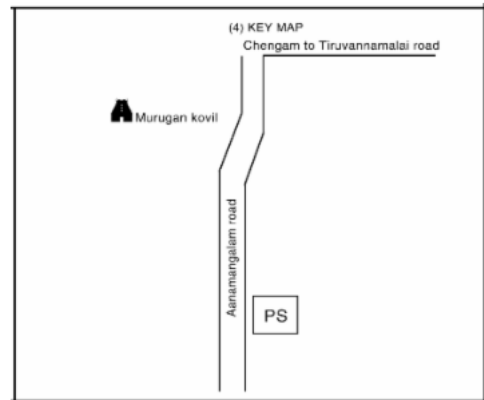

Cad View

Key MAP View