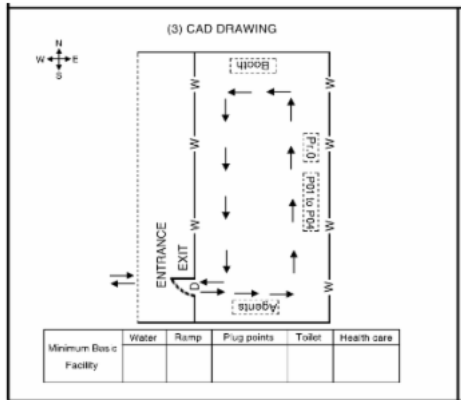

Cad View

Key MAP View