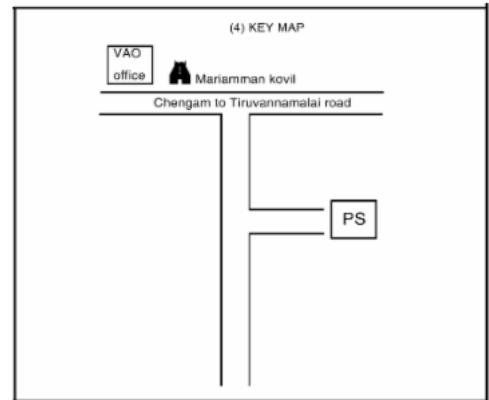

Cad View

Key MAP View