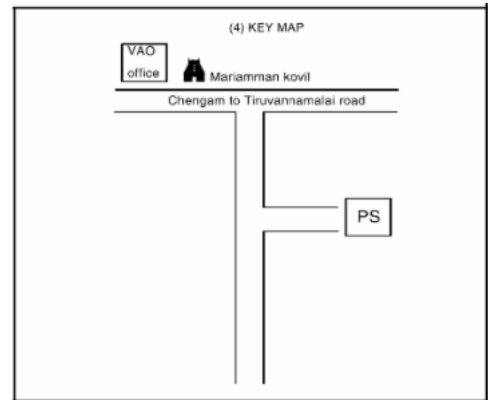

Nazri Naksha

Google Map View

Polling Station Building Front View

Polling Station Front View

Cad View

Key MAP View

31 பெயர் : நர்மதா தந்தை பெயர்: ராஜா வீட்டு எண் : 107 வயது : 23 பாலினம் : பெண்	RWL2267177 Photo is available	32 பெயர் : அனிதா எழிலரசி தந்தை பெயர்: ஜான் சாமுவேல் வீட்டு எண் : 124 வயது : 55 பாலினம் : பெண்	RWL0901660 Photo is available	33 பெயர் : நிவேன்குமார் தந்தை பெயர்: இளங்கோவன் வீட்டு எண் : 203 வயது : 24 பாலினம் : ஆண்	RWL2337038 Photo is available
34 பெயர் : அபிதா தந்தை பெயர்: பழனி வீட்டு எண் : 245 வயது : 25 பாலினம் : பெண்	RWL2201879 Photo is available	35 பெயர் : ஆஷிகா தந்தை பெயர்: பழனி வீட்டு எண் : 245 வயது : 22 பாலினம் : ஆண்	RWL2363133 Photo is available	36 பெயர் : நவீன்குமார் தந்தை பெயர்: குமரன் வீட்டு எண் : 335 வயது : 20 பாலினம் : ஆண்	RWL2459345 Photo is available
37 பெயர் : யசோதா தந்தை பெயர்: மொட்டலையன் வீட்டு எண் : 441A வயது : 61 பாலினம் : பெண்	RWL1461680 Photo is available	38 பெயர் : தஷ்ணகுமார் தந்தை பெயர்: மணி வீட்டு எண் : 458 வயது : 25 பாலினம் : ஆண்	RWL2200343 Photo is available	39 பெயர் : சதாசிவம் தந்தை பெயர்: கோவிந்தராஜ் வீட்டு எண் : B40 வயது : 54 பாலினம் : ஆண்	RWL0456442 Photo is available
40 பெயர் : நிறைஞ்சனா தந்தை பெயர்: சதாசிவம் வீட்டு எண் : B40 வயது : 49 பாலினம் : ஆண்	RWL0456525 Photo is available	41 பெயர் : தங்கதுரை தந்தை பெயர்: பிரதாபன் வீட்டு எண் : B46 வயது : 48 பாலினம் : ஆண்	RWL0456392 Photo is available	42 பெயர் : மாலதி கணவர் பெயர்: தங்கதுரை வீட்டு எண் : B46 வயது : 46 பாலினம் : பெண்	RWL0456400 Photo is available
43 பெயர் : ரம்யா கணவர் பெயர்: பிரதாபன் வீட்டு எண் : பி 56 எ வயது : 30 பாலினம் : பெண்	RWL2645604 Photo is available	44 பெயர் : ஞான வினூ தந்தை பெயர்: ஜானபீட்டர் வீட்டு எண் : B57 வயது : 36 பாலினம் : ஆண்	RWL0768572 Photo is available	45 பெயர் : வித்யாலட்சுமி தந்தை பெயர்: பன்னீர்செல்வம் வீட்டு எண் : பி60 வயது : 28 பாலினம் : பெண்	RWL1052919 Photo is available
46 பெயர் : ரத்தினம் தந்தை பெயர்: ரங்கசாமி வீட்டு எண் : B-60 வயது : 73 பாலினம் : ஆண்	RWL0025999 Photo is available	47 பெயர் : ராமமூர்த்தி தந்தை பெயர்: ரத்தினம் வீட்டு எண் : B-60 வயது : 48 பாலினம் : ஆண்	RWL0026021 Photo is available	48 பெயர் : சுகந்தி தந்தை பெயர்: ரத்தினம் வீட்டு எண் : B-60 வயது : 42 பாலினம் : பெண்	RWL0026047 Photo is available