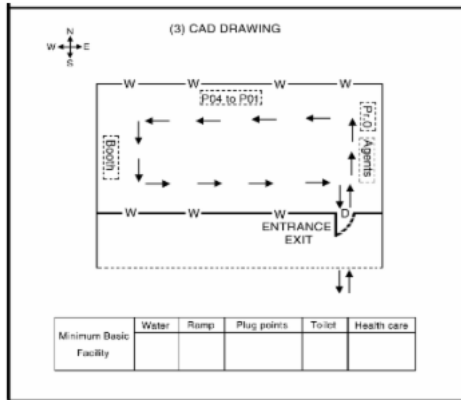

Nazri Naksha

Google Map View

Polling Station Building Front View

Polling Station Front View

Cad View

Key MAP View

31 பெயர் : நர்மதா தந்தை பெயர்: ராஜா வீட்டு எண் : 107 வயது : 23 பாலினம் : பெண்	RWL2267177 Photo is available	32 பெயர் : அனிதா எழிலரசி தந்தை பெயர்: ஜான் சாமுவேல் வீட்டு எண் : 124 வயது : 55 பாலினம் : பெண்	RWL0901660 Photo is available	33 பெயர் : நிவேன்குமார் தந்தை பெயர்: இளங்கோவன் வீட்டு எண் : 203 வயது : 24 பாலினம் : ஆண்	RWL2337038 Photo is available
34 பெயர் : அபிதா தந்தை பெயர்: பழனி வீட்டு எண் : 245 வயது : 25 பாலினம் : பெண்	RWL2201879 Photo is available	35 பெயர் : ஆஷிகா தந்தை பெயர்: பழனி வீட்டு எண் : 245 வயது : 22 பாலினம் : ஆண்	RWL2363133 Photo is available	36 பெயர் : நவீன்குமார் தந்தை பெயர்: குமரன் வீட்டு எண் : 335 வயது : 20 பாலினம் : ஆண்	RWL2459345 Photo is available
37 பெயர் : யசோதா தந்தை பெயர்: மொட்டலையன் வீட்டு எண் : 441A வயது : 61 பாலினம் : பெண்	RWL1461680 Photo is available	38 பெயர் : தஷ்ணகுமார் தந்தை பெயர்: மணி வீட்டு எண் : 458 வயது : 25 பாலினம் : ஆண்	RWL2200343 Photo is available	39 பெயர் : சதாசிவம் தந்தை பெயர்: கோவிந்தராஜ் வீட்டு எண் : B40 வயது : 54 பாலினம் : ஆண்	RWL0456442 Photo is available
40 பெயர் : நிறைஞ்சனா தந்தை பெயர்: சதாசிவம் வீட்டு எண் : B40 வயது : 49 பாலினம் : ஆண்	RWL0456525 Photo is available	41 பெயர் : தங்கதுரை தந்தை பெயர்: பிரதாபன் வீட்டு எண் : B46 வயது : 48 பாலினம் : ஆண்	RWL0456392 Photo is available	42 பெயர் : மாலதி கணவர் பெயர்: தங்கதுரை வீட்டு எண் : B46 வயது : 46 பாலினம் : பெண்	RWL0456400 Photo is available
43 பெயர் : ரம்யா கணவர் பெயர்: பிரதாபன் வீட்டு எண் : பி 56 எ வயது : 30 பாலினம் : பெண்	RWL2645604 Photo is available	44 பெயர் : ஞான வினூ தந்தை பெயர்: ஜானபீட்டர் வீட்டு எண் : B57 வயது : 36 பாலினம் : ஆண்	RWL0768572 Photo is available	45 பெயர் : வித்யாலட்சுமி தந்தை பெயர்: பன்னீர்செல்வம் வீட்டு எண் : பி60 வயது : 28 பாலினம் : பெண்	RWL1052919 Photo is available
46 பெயர் : ரத்தினம் தந்தை பெயர்: ரங்கசாமி வீட்டு எண் : B-60 வயது : 73 பாலினம் : ஆண்	RWL0025999 Photo is available	47 பெயர் : ராமமூர்த்தி தந்தை பெயர்: ரத்தினம் வீட்டு எண் : B-60 வயது : 48 பாலினம் : ஆண்	RWL0026021 Photo is available	48 பெயர் : சுகந்தி தந்தை பெயர்: ரத்தினம் வீட்டு எண் : B-60 வயது : 42 பாலினம் : பெண்	RWL0026047 Photo is available