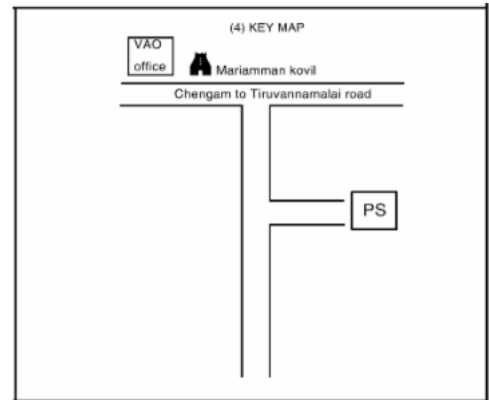

Cad View

Key MAP View