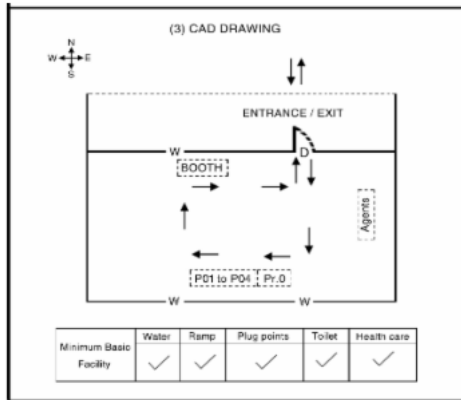

Google Map View

Polling Station Building Front View

Polling Station Front View

Cad View

Key MAP View

1 பெயர் : சபரிமுத்து தந்தை பெயர்: சிவசங்கரன் வீட்டு எண் : 00 வயது : 34 பாலினம் : ஆண்	RWL0463091 Photo is available	2 பெயர் : துளசி கணவர் பெயர்: சபரிமுத்து வீட்டு எண் : 00 வயது : 23 பாலினம் : பெண்	RWL2565661 Photo is available	3 பெயர் : இம்ரான் த தாயின் பெயர்: தபசும்சுல்தானா வீட்டு எண் : 01 வயது : 21 பாலினம் : ஆண்	RWL2585099 Photo is available
4 பெயர் : ஜெய சூரியா தந்தை பெயர்: மூர்த்தி வீட்டு எண் : 05 வயது : 24 பாலினம் : ஆண்	RWL2265577 Photo is available	5 பெயர் : லதா கணவர் பெயர்: ரவிச்சந்திரன் வீட்டு எண் : 22 வயது : 60 பாலினம் : பெண்	RWL1468164 Photo is available	6 பெயர் : திலோக் சந்துரு ர தந்தை பெயர்: ரவி சந்திரன் வீட்டு எண் : 22 வயது : 37 பாலினம் : ஆண்	JNP5017140 Photo is available
7 பெயர் : பாலச்சந்துரு -- தந்தை பெயர்: ரவிச்சந்திரன் வீட்டு எண் : 22 வயது : 33 பாலினம் : ஆண்	RWL0507814 Photo is available	8 பெயர் : கீர்த்தனா கணவர் பெயர்: பாலச்சந்துரு வீட்டு எண் : 22 வயது : 31 பாலினம் : பெண்	RWL2417525 Photo is available	9 பெயர் : தனசேகரன் தந்தை பெயர்: வெங்கட்ராமன் வீட்டு எண் : 30A வயது : 65 பாலினம் : ஆண்	JNP2449817 Photo is available
10 பெயர் : சென்னம்மாள் கணவர் பெயர்: தனசேகரன் வீட்டு எண் : 30A வயது : 57 பாலினம் : பெண்	JNP5044870 Photo is available	11 பெயர் : அருண்பிரசாத் தந்தை பெயர்: தனசேகரன் வீட்டு எண் : 30A வயது : 38 பாலினம் : ஆண்	RWL1000470 Photo is available	12 பெயர் : மாயூப் பாஷா தந்தை பெயர்: சந்தா சாயபு வீட்டு எண் : 35 வயது : 67 பாலினம் : ஆண்	RWL0027672 Photo is available
13 பெயர் : ரஷியாபீ கணவர் பெயர்: மகபூப்பாஷா வீட்டு எண் : 35 வயது : 63 பாலினம் : பெண்	RWL1468172 Photo is available	14 பெயர் : சுரேஷ்பாபு தந்தை பெயர்: சுந்தரம் வீட்டு எண் : 36 வயது : 39 பாலினம் : ஆண்	JNP5017165 Photo is available	15 பெயர் : எஸ் எம் தபசும் சுல்தானா தந்தை பெயர்: மாலிக்பாஷா வீட்டு எண் : 37A வயது : 42 பாலினம் : பெண்	JNP2445328 Photo is available
16 பெயர் : ஷாநவாஸ் தந்தை பெயர்: ஜானி வீட்டு எண் : 41 வயது : 57 பாலினம் : ஆண்	RWL1020312 Photo is available	17 பெயர் : ஆமினாகவுசர் கணவர் பெயர்: ஷாநவாஸ் வீட்டு எண் : 41 வயது : 47 பாலினம் : பெண்	RWL1053750 Photo is available	18 பெயர் : மூர்த்தி தந்தை பெயர்: ராஜி வீட்டு எண் : 43 வயது : 61 பாலினம் : ஆண்	RWL1468180 Photo is available
19 பெயர் : வெண்ணிலா கணவர் பெயர்: மூர்த்தி வீட்டு எண் : 43 வயது : 56 பாலினம் : பெண்	JNP2952604 Photo is available	20 பெயர் : ஞானம்பாள் கணவர் பெயர்: வீரராகவன் வீட்டு எண் : 44 வயது : 89 பாலினம் : பெண்	RWL1468198 Photo is available	21 பெயர் : கிருஷ்ணமூர்த்தி தந்தை பெயர்: வீரராகவன் வீட்டு எண் : 44 வயது : 67 பாலினம் : ஆண்	RWL1006311 Photo is available
22 பெயர் : பாபுஎபிளேசர் தந்தை பெயர்: சாமிதாஸ் வீட்டு எண் : 44 வயது : 59 பாலினம் : ஆண்	RWL0228429 Photo is available	23 பெயர் : லதா கணவர் பெயர்: கிருஷ்ணமூர்த்தி வீட்டு எண் : 44 வயது : 56 பாலினம் : பெண்	JNP4803367 Photo is available	24 பெயர் : எஸ்தராணி தந்தை பெயர்: சாமிதாஸ் வீட்டு எண் : 44 வயது : 54 பாலினம் : ஆண்	RWL0228437 Photo is available
25 பெயர் : சகுந்தலாமேரி கணவர் பெயர்: பாபுஎபிளேசர் வீட்டு எண் : 44 வயது : 53 பாலினம் : பெண்	RWL0228445 Photo is available	26 பெயர் : மாதேஸ்வரன் தந்தை பெயர்: பழனிச்சாமி வீட்டு எண் : 44E வயது : 49 பாலினம் : ஆண்	JNP5017173 Photo is available	27 பெயர் : தனலட்சுமி கணவர் பெயர்: சீனுவாசன் வீட்டு எண் : 46 வயது : 47 பாலினம் : பெண்	JNP4803391 Photo is available
28 பெயர் : இளவரசி தந்தை பெயர்: ஸ்ரீநிவாசன் வீட்டு எண் : 46 வயது : 23 பாலினம் : பெண்	RWL2380863 Photo is available	29 பெயர் : சுமையா பாணு கணவர் பெயர்: யாசர் அராபத் வீட்டு எண் : 46/4 வயது : 30 பாலினம் : பெண்	RWL2200400 Photo is available	30 பெயர் : ஹமர்தாஜ் கணவர் பெயர்: நூர்முகம்மது வீட்டு எண் : 52 வயது : 45 பாலினம் : பெண்	JNP5017199 Photo is available