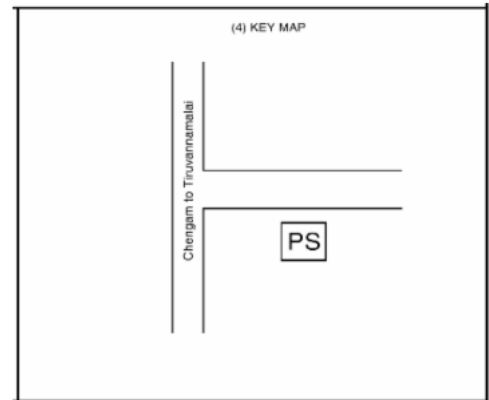

வாக்காளர் பதிவு அலுவலரின்
கையொப்பம்

Nazri Naksha

Google Map View

Polling Station Building Front View

Polling Station Front View

Cad View

Key MAP View

1 பெயர் : பூங்கோதை கணவர் பெயர்: தட்சணாமூர்த்தி வீட்டு எண் : 0 வயது : 45 பாலினம் : பெண் Photo is available	JNP2915429	2 பெயர் : அமிர்பாஷா தந்தை பெயர்: சையத்ஷிவா வீட்டு எண் : 1 வயது : 61 பாலினம் : ஆண் Photo is available	RWL1073444	3 பெயர் : சுப்பிரமணியன் தந்தை பெயர்: சுப்பிரமணியன் வீட்டு எண் : 1 வயது : 60 பாலினம் : ஆண் Photo is available	RWL0348607
4 பெயர் : விருத்தாம்பாளர் கணவர் பெயர்: சுப்பிரமணியன் வீட்டு எண் : 1 வயது : 56 பாலினம் : பெண் Photo is available	RWL0348755	5 பெயர் : முரளி தந்தை பெயர்: அழகேசன் வீட்டு எண் : 1 வயது : 45 பாலினம் : ஆண் Photo is available	RWL1201763	6 பெயர் : சரிப் தந்தை பெயர்: குத்துஸ் வீட்டு எண் : 1 வயது : 44 பாலினம் : ஆண் Photo is available	RWL1073303
7 பெயர் : கோலப்பன் தந்தை பெயர்: சுப்பிரமணியன் வீட்டு எண் : 1 வயது : 35 பாலினம் : ஆண் Photo is available	RWL0348102	8 பெயர் : காதர் பாஷா தந்தை பெயர்: நூர் வீட்டு எண் : 01 வயது : 21 பாலினம் : ஆண் Photo is available	RWL2422004	9 பெயர் : கீர்த்திகா தந்தை பெயர்: தட்சணாமூர்த்தி வீட்டு எண் : 1 வயது : 20 பாலினம் : பெண் Photo is available	RWL2448462
10 பெயர் : காமத் தந்தை பெயர்: மொக்கானி காமாட்சி வீட்டு எண் : 2 வயது : 61 பாலினம் : ஆண் Photo is available	JNP2956985	11 பெயர் : ரீபா கணவர் பெயர்: ஏவியாஸ வீட்டு எண் : 2 வயது : 57 பாலினம் : பெண் Photo is available	RWL2144673	12 பெயர் : செல்வகுமாரி கணவர் பெயர்: ஸந்த்ஜி வீட்டு எண் : 2 வயது : 36 பாலினம் : பெண் Photo is available	RWL2144657
13 பெயர் : ரஞ்சித் தந்தை பெயர்: நாகராஜ் வீட்டு எண் : 2 வயது : 25 பாலினம் : ஆண் Photo is available	RWL2144798	14 பெயர் : முக்கனி காமத் தந்தை பெயர்: காமத் வீட்டு எண் : 2 வயது : 23 பாலினம் : ஆண் Photo is available	RWL2242170	15 பெயர் : ஸந்த்ஜி தந்தை பெயர்: ஏவியாஸ வீட்டு எண் : 3 வயது : 42 பாலினம் : ஆண் Photo is available	RWL2144707
16 பெயர் : சங்கீதா கணவர் பெயர்: சரவணன் வீட்டு எண் : 10 வயது : 46 பாலினம் : பெண் Photo is available	JNP2446102	17 பெயர் : செளமியா தாயின் பெயர்: சங்கீதா வீட்டு எண் : 10 வயது : 24 பாலினம் : பெண் Photo is available	RWL2200509	18 பெயர் : பிரதீப் தந்தை பெயர்: சரவணன் வீட்டு எண் : 10 வயது : 23 பாலினம் : ஆண் Photo is available	RWL2267219
19 பெயர் : விஜயகுமாரி கணவர் பெயர்: தனபால் வீட்டு எண் : 14A2 வயது : 49 பாலினம் : பெண் Photo is available	RWL1485341	20 பெயர் : ஆறுமுகம் தந்தை பெயர்: கணேசன் வீட்டு எண் : 15 வயது : 52 பாலினம் : ஆண் Photo is available	RWL0508234	21 பெயர் : பிரீத்தா ஆறுமுகம் தந்தை பெயர்: ஆறுமுகம் வீட்டு எண் : 15 வயது : 26 பாலினம் : பெண் Photo is available	ZBC2707909
22 பெயர் : சண்முக சுந்தரம் தந்தை பெயர்: ராமலிங்கம் வீட்டு எண் : 16 வயது : 53 பாலினம் : ஆண் Photo is available	RWL0970228	23 பெயர் : அனில் தந்தை பெயர்: கோவிந்தராம வீட்டு எண் : 20/1ஏஃப வயது : 27 பாலினம் : ஆண் Photo is available	RWL2325249	24 பெயர் : ஆனந்தன் தந்தை பெயர்: தங்கவேல் வீட்டு எண் : 35 வயது : 45 பாலினம் : ஆண் Photo is available	RWL0851493
25 பெயர் : சையத்ரபீக் தந்தை பெயர்: சையத்பீர் வீட்டு எண் : 46 வயது : 63 பாலினம் : ஆண் Photo is available	RWL0177634	26 பெயர் : செளகாத் தந்தை பெயர்: மீர்இப்ராஹீம் வீட்டு எண் : 57-c வயது : 45 பாலினம் : ஆண் Photo is available	RWL0567560	27 பெயர் : மும்தாஜ் மஜீத் கணவர் பெயர்: மஜீத் வீட்டு எண் : 67 வயது : 71 பாலினம் : பெண் Photo is available	RWL2338473
28 பெயர் : பொன்னி தந்தை பெயர்: செந்தில் வீட்டு எண் : 83ஏ வயது : 26 பாலினம் : பெண் Photo is available	RWL1207687	29 பெயர் : சாய்நா தந்தை பெயர்: ஷயியுல்லா வீட்டு எண் : 90 வயது : 24 பாலினம் : பெண் Photo is available	RWL2414563	30 பெயர் : பர்வேஷ் தந்தை பெயர்: நூர் முஹம்மத் வீட்டு எண் : 93/188 வயது : 44 பாலினம் : ஆண் Photo is available	RWL2144913