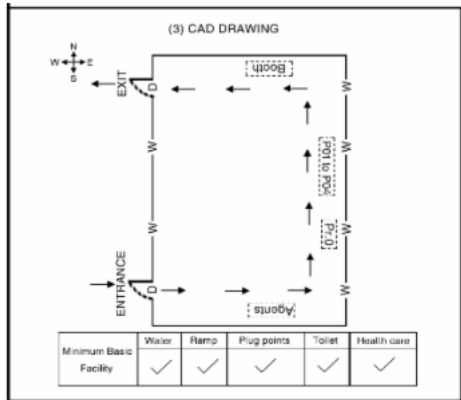

வாக்காளர் பதிவு அலுவலரின்
கையொப்பம்

Nazri Naksha

Google Map View

Polling Station Building Front View

Polling Station Front View

Cad View

Key MAP View

1 பெயர் : ஷபியுல்லா தந்தை பெயர் : அப்துல் ரஹ்மான் வீட்டு எண் : 1 வயது : 48 பாலினம் : ஆண்	RWL0349621 Photo is available	2 பெயர் : ரஸியா பேகம் கணவர் பெயர் : நௌஷாத் வீட்டு எண் : 1 வயது : 42 பாலினம் : பெண்	RWL0349480 Photo is available	3 பெயர் : தேவி கணவர் பெயர் : கண்ணு வீட்டு எண் : 1 வயது : 42 பாலினம் : பெண்	RWL0770818 Photo is available
4 பெயர் : எமிமால் தந்தை பெயர் : ஜேக்கப் வீட்டு எண் : 1 வயது : 30 பாலினம் : பெண்	RWL1073675 Photo is available	5 பெயர் : சந்தோசம் கணவர் பெயர் : முனுசாமி வீட்டு எண் : 71 வயது : 47 பாலினம் : பெண்	RWL2145159 Photo is available	6 பெயர் : வடிவேல் தந்தை பெயர் : சேகர் வீட்டு எண் : 180 வயது : 34 பாலினம் : ஆண்	RWL0457952 Photo is available
7 பெயர் : நடேசன் தந்தை பெயர் : பொன்முடி வீட்டு எண் : 197 வயது : 85 பாலினம் : ஆண்	RWL0349589 Photo is available	8 பெயர் : வேலு தந்தை பெயர் : தொபலன் வீட்டு எண் : 197 வயது : 50 பாலினம் : ஆண்	RWL0970269 Photo is available	9 பெயர் : அமுதா கணவர் பெயர் : வேலு வீட்டு எண் : 197 வயது : 45 பாலினம் : பெண்	RWL0970251 Photo is available
10 பெயர் : ஆயிஷா தந்தை பெயர் : சுபான் வீட்டு எண் : 478 வயது : 21 பாலினம் : பெண்	RWL2435881 Photo is available	11 பெயர் : ஷபினா கணவர் பெயர் : தாது வீட்டு எண் : 504 வயது : 40 பாலினம் : பெண்	RWL0349506 Photo is available	12 பெயர் : பரிதாபானு ஹ தந்தை பெயர் : ஹயாத்பாஷா வீட்டு எண் : 510 வயது : 20 பாலினம் : பெண்	RWL2545432 Photo is available
S 13 பெயர் : வாகித் பாஷா தந்தை பெயர் : ஹமீட் வீட்டு எண் : 514 வயது : 30 பாலினம் : ஆண்	RWL0770784 Photo is available	14 பெயர் : கமர்தாஜ் கணவர் பெயர் : சேட் பாஷா வீட்டு எண் : 519 வயது : 36 பாலினம் : பெண்	RWL1073618 Photo is available	15 பெயர் : புவனேஸ்வரி கணவர் பெயர் : திருமலை வீட்டு எண் : 525 வயது : 44 பாலினம் : பெண்	RWL0029405 Photo is available
16 பெயர் : ப்ரீராம் தந்தை பெயர் : திருமலை வீட்டு எண் : 525 வயது : 21 பாலினம் : ஆண்	RWL2478956 Photo is available	17 பெயர் : ஆதி தந்தை பெயர் : திருமலை வீட்டு எண் : 525 வயது : 20 பாலினம் : ஆண்	RWL2482784 Photo is available	18 பெயர் : ராமு தந்தை பெயர் : கோபால் வீட்டு எண் : 526 வயது : 46 பாலினம் : ஆண்	RWL1073576 Photo is available
19 பெயர் : வாணி கணவர் பெயர் : ராமு வீட்டு எண் : 526 வயது : 41 பாலினம் : பெண்	RWL1073600 Photo is available	20 பெயர் : சரண்ராஜ் தந்தை பெயர் : சிவக்குமார் வீட்டு எண் : 526 வயது : 30 பாலினம் : ஆண்	RWL1020791 Photo is available	21 பெயர் : ராயர் தந்தை பெயர் : சுப்பிரமணி வீட்டு எண் : 527 வயது : 76 பாலினம் : ஆண்	JNP2449502 Photo is available
22 பெயர் : துரை தந்தை பெயர் : சோனாச்சலம் வீட்டு எண் : 527 வயது : 54 பாலினம் : ஆண்	JNP2449668 Photo is available	23 பெயர் : பொன்னி தந்தை பெயர் : ராயர் வீட்டு எண் : 527 வயது : 50 பாலினம் : பெண்	JNP2449171 Photo is available	24 பெயர் : சிங்காரம் தந்தை பெயர் : மொட்டையன் வீட்டு எண் : 528 வயது : 68 பாலினம் : ஆண்	RWL1465384 Photo is available
25 பெயர் : பார்வதி கணவர் பெயர் : சிங்காரம் வீட்டு எண் : 528 வயது : 63 பாலினம் : பெண்	RWL1465392 Photo is available	26 பெயர் : திவாஹர்ஷெனாய் தந்தை பெயர் : ராமதாஸ்ஷெனாய் வீட்டு எண் : 529 வயது : 59 பாலினம் : ஆண்	JNP5006531 Photo is available	27 பெயர் : கீதா கணவர் பெயர் : திவாஹர்ஷெனாய் வீட்டு எண் : 529 வயது : 57 பாலினம் : பெண்	JNP5006515 Photo is available
28 பெயர் : ராமச்சந்திரஷெனாய் தந்தை பெயர் : திவாஹர்ஷெனாய் வீட்டு எண் : 529 வயது : 42 பாலினம் : ஆண்	JNP5006523 Photo is available	29 பெயர் : பாரதிபிரியா தந்தை பெயர் : திவாகாஷகாய் வீட்டு எண் : 529 வயது : 35 பாலினம் : பெண்	RWL0569822 Photo is available	30 பெயர் : இக்பால் தந்தை பெயர் : நூருல்லா வீட்டு எண் : 533 வயது : 66 பாலினம் : ஆண்	RWL1465418 Photo is available