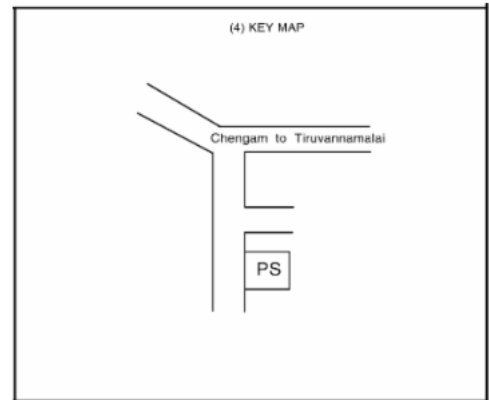

Cad View

Key MAP View