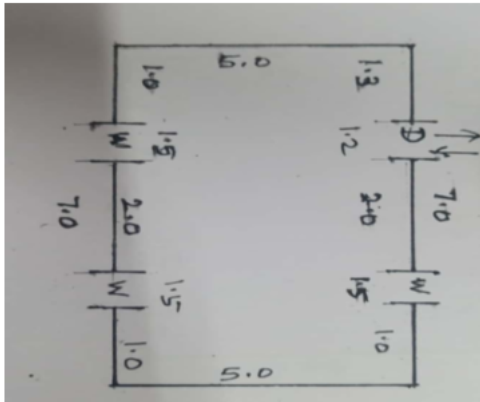

Google Map View

Polling Station Building Front View

Polling Station Front View

Cad View

Key MAP View

சட்டமன்றத் தொகுதியின் எண் மற்றும் பெயர் : 62-செங்கம் பிரிவு எண் மற்றும் பெயர் 1-துக்காப்பேட்டை (வ.கி) செங்கம் (சி.ஊ), வார்டு 15 பெங்களூர் மெயின் ரோடு துக்காப்பேட்டை பாகம் எண் : 57