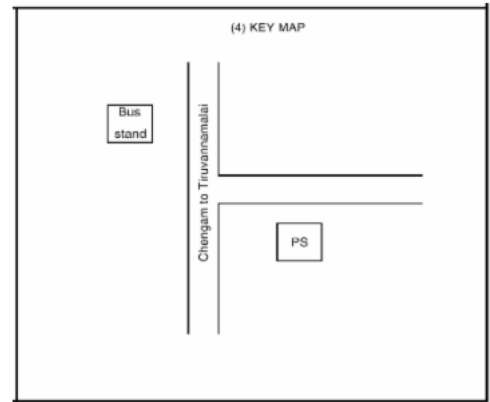

Google Map View

Polling Station Building Front View

Polling Station Front View

Cad View

Key MAP View

சட்டமன்றத் தொகுதியின் எண் மற்றும் பெயர் : 62-செங்கம் பிரிவு எண் மற்றும் பெயர் 1-துக்காப்பேட்டை (வ.கி) செங்கம் (சி.ஊ), வார்டு 15 பெங்களூர் மெயின் ரோடு துக்காப்பேட்டை பாகம் எண் : 57