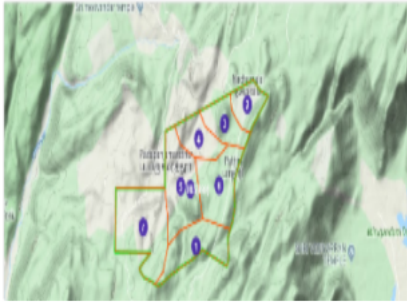

வாக்காளர் பதிவு அலுவலரின்
கையொப்பம்

Nazri Naksha

Google Map View

Polling Station Building Front View

Polling Station Front View

Cad View

Key MAP View

சட்டமன்றத் தொகுதியின் எண் மற்றும் பெயர் : 62-செங்கம்
பிரிவு எண் மற்றும் பெயர் 1-மேல்சிலம்படி (வ.கி) மற்றும் (உஊ), வார்டு 1 கூட்டாத்தூர்