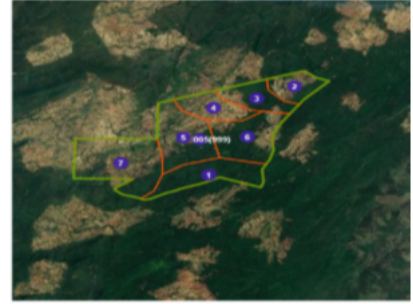

வாக்காளர் பதிவு அலுவலரின்
கையொப்பம்

Nazri Naksha

Google Map View

Polling Station Building Front View

Polling Station Front View

Cad View

Key MAP View

சட்டமன்றத் தொகுதியின் எண் மற்றும் பெயர் : 62-செங்கம்
பிரிவு எண் மற்றும் பெயர் 1-மேல்சிலம்படி (வ.கி) மற்றும் (உஊ), வார்டு 1 கூட்டாத்தூர்