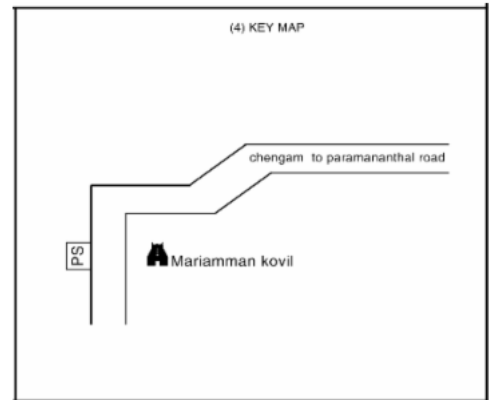

Cad View

Key MAP View