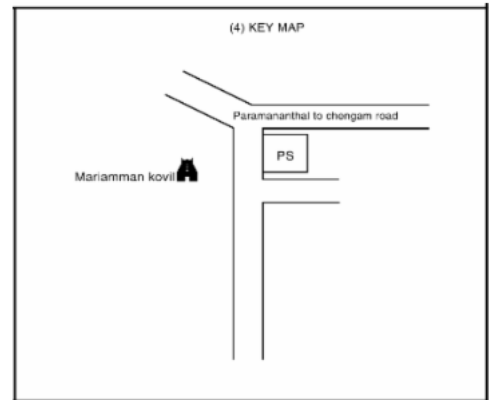

Google Map View

Polling Station Building Front View

Polling Station Front View

Cad View

Key MAP View

சட்டமன்றத் தொகுதியின் எண் மற்றும் பெயர் : 62-செங்கம்  
பிரிவு எண் மற்றும் பெயர் 1-செங்கம் (வ.கி) மற்றும் (சி.ஊ), வார்டு 17 பானுநகர்