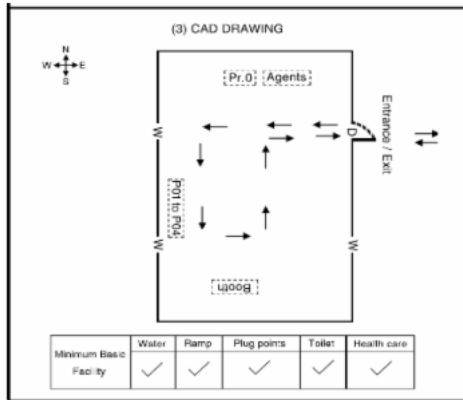

Google Map View

Polling Station Building Front View

Polling Station Front View

Cad View

Key MAP View

சட்டமன்றத் தொகுதியின் எண் மற்றும் பெயர் : 62-செங்கம்  
பிரிவு எண் மற்றும் பெயர் 1-செங்கம் (வ.கி) மற்றும் (சி.ஊ), வார்டு 17 பானுநகர்