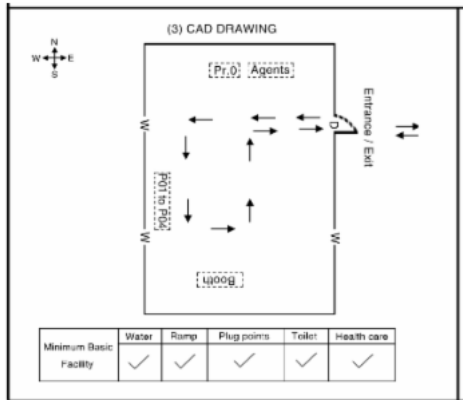

Cad View

Key MAP View