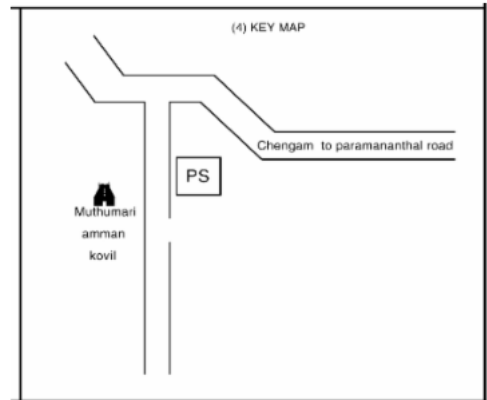

Cad View

Key MAP View