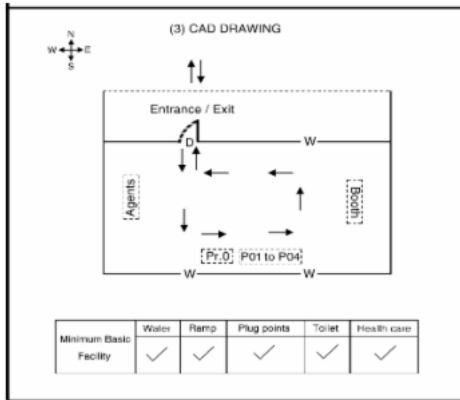

Google Map View

Polling Station Building Front View

Polling Station Front View

Cad View

Key MAP View

சட்டமன்றத் தொகுதியின் எண் மற்றும் பெயர் : 62-செங்கம் பிரிவு எண் மற்றும் பெயர் 1-செங்கம் (வ.கி) மற்றும் (சி.ஊ), வார்டு 18 வ.உ.சி. தெரு