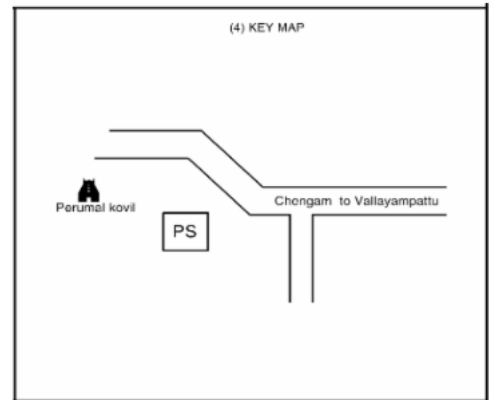

Google Map View

Polling Station Building Front View

Polling Station Front View

Cad View

Key MAP View

சட்டமன்றத் தொகுதியின் எண் மற்றும் பெயர் : 62-செங்கம் பிரிவு எண் மற்றும் பெயர் 1-செங்கம் (வ.கி) மற்றும் (சி.ஊ), வார்டு 18 வ.உ.சி. தெரு