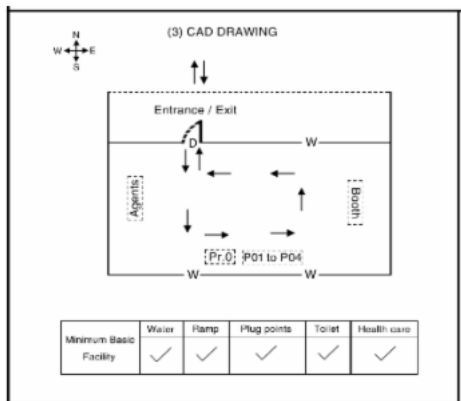

Cad View

Key MAP View