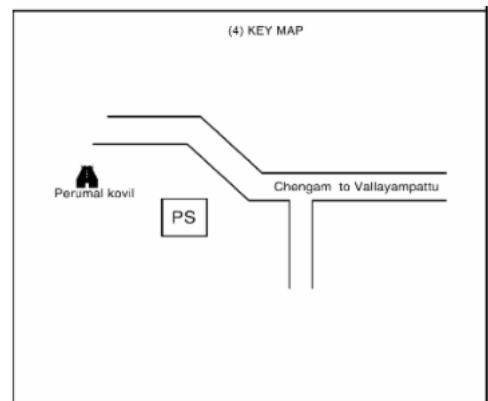

Cad View

Key MAP View