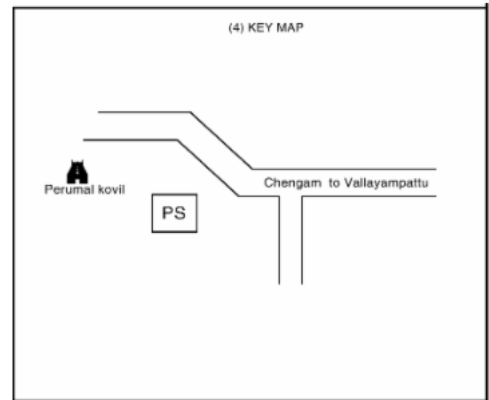

Cad View

Key MAP View