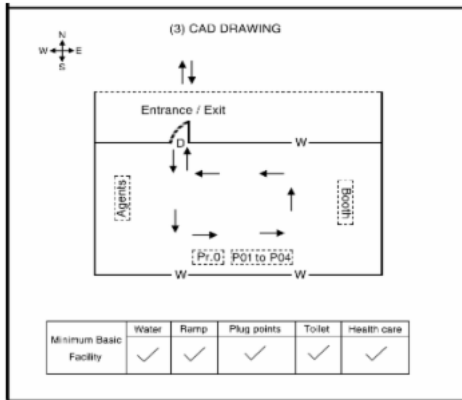

Cad View

Key MAP View