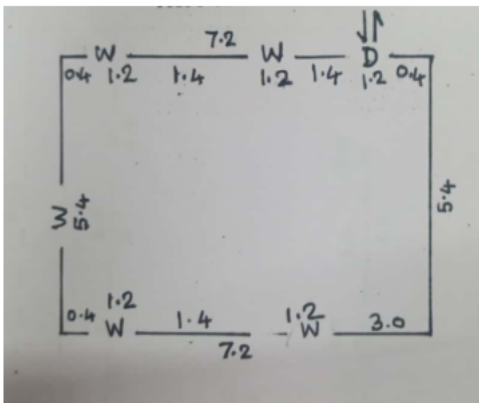

வாக்காளர் பதிவு அலுவலரின்
கையொப்பம்

Nazri Naksha

Google Map View

Polling Station Building Front View

Polling Station Front View

Cad View

Key MAP View

1 பெயர் : குமார் தந்தை பெயர் : அண்ணாமலை வீட்டு எண் : 1 வயது : 56 பாலினம் : ஆண்	RWL0354993 Photo is available	2 பெயர் : செல்வி கணவர் பெயர் : குமார் வீட்டு எண் : 1 வயது : 51 பாலினம் : பெண்	RWL0354977 Photo is available	3 பெயர் : சரவணன் தந்தை பெயர் : ஆறுமுகம் வீட்டு எண் : 1 வயது : 49 பாலினம் : ஆண்	RWL0354985 Photo is available
4 பெயர் : சீனுவாசன் தந்தை பெயர் : செளந்தரராஜன் வீட்டு எண் : 1 வயது : 48 பாலினம் : ஆண்	RWL0354951 Photo is available	5 பெயர் : புவனேஸ்வரி கணவர் பெயர் : சரவணன் வீட்டு எண் : 1 வயது : 44 பாலினம் : பெண்	RWL0354928 Photo is available	6 பெயர் : ஜெயவரதன் தந்தை பெயர் : மாயவன் வீட்டு எண் : 1 வயது : 42 பாலினம் : ஆண்	SUU0693465 Photo is available
7 பெயர் : முகம்மது சலீம் தந்தை பெயர் : ஜாகிர்உசேன் வீட்டு எண் : 1 வயது : 33 பாலினம் : ஆண்	RWL0572586 Photo is available	8 பெயர் : நிவேதா தந்தை பெயர் : பத்மநாபன் வீட்டு எண் : 2 வயது : 29 பாலினம் : பெண்	RWL1074954 Photo is available	9 பெயர் : ஆசியா கணவர் பெயர் : சான்பாஷா வீட்டு எண் : 3 வயது : 63 பாலினம் : பெண்	RWL2558179 Photo is available
10 பெயர் : அம்பிகா கணவர் பெயர் : அல்லாபக் ஷி வீட்டு எண் : 3 வயது : 40 பாலினம் : பெண்	RWL1183110 Photo is available	11 பெயர் : அல்லபசுஷி தந்தை பெயர் : சான்பாஷா வீட்டு எண் : 3 வயது : 38 பாலினம் : ஆண்	JNP5031067 Photo is available	12 பெயர் : ஷாகிரா பாணு கணவர் பெயர் : மாலிக் பாஷா வீட்டு எண் : 4 வயது : 39 பாலினம் : பெண்	RWL0774687 Photo is available
13 பெயர் : ரேஷ்மா முபாரக் பாஷா தந்தை பெயர் : அக்பர் ஷரிப் கணவர் வீட்டு எண் : 4/26 வயது : 27 பாலினம் : பெண்	RWL1315225 Photo is available	14 பெயர் : பார்த்தசாரதி தந்தை பெயர் : சீனுவாசன் வீட்டு எண் : 5 வயது : 55 பாலினம் : ஆண்	JNP2423762 Photo is available	15 பெயர் : சமதி கணவர் பெயர் : பார்த்தசாரதி வீட்டு எண் : 5 வயது : 51 பாலினம் : பெண்	JNP2424414 Photo is available
16 பெயர் : சுரேஷ் தந்தை பெயர் : ஆறுமுகம் வீட்டு எண் : 5 வயது : 44 பாலினம் : ஆண்	JNP2166296 Photo is available	17 பெயர் : நியாஸ்முகமத் தந்தை பெயர் : முகமத் ரபி வீட்டு எண் : 5 வயது : 41 பாலினம் : ஆண்	RWL0178822 Photo is available	18 பெயர் : விஷ்ணுப்ரியா தந்தை பெயர் : பார்த்த சாரதி வீட்டு எண் : 5 வயது : 34 பாலினம் : பெண்	RWL0354902 Photo is available
19 பெயர் : தேவி தந்தை பெயர் : இராஜேந்திரன் வீட்டு எண் : 7 வயது : 42 பாலினம் : பெண்	JNP2423515 Photo is available	20 பெயர் : அருண்குமார் தந்தை பெயர் : ஆறுமுகம் வீட்டு எண் : 7 வயது : 39 பாலினம் : ஆண்	RWL0510362 Photo is available	21 பெயர் : செந்தில் குமார் தந்தை பெயர் : செந்தில் குமார் வீட்டு எண் : 9 வயது : 44 பாலினம் : ஆண்	RWL0354936 Photo is available
22 பெயர் : கபில்தேவ் தந்தை பெயர் : அசோகன் வீட்டு எண் : 9 வயது : 35 பாலினம் : ஆண்	RWL0510081 Photo is available	23 பெயர் : தயானந்தன் தந்தை பெயர் : வெங்கட்ராமன் வீட்டு எண் : 10 வயது : 56 பாலினம் : ஆண்	JNP2424216 Photo is available	S 24 பெயர் : முருகன் தந்தை பெயர் : ஆறுமுகம் வீட்டு எண் : 10 வயது : 42 பாலினம் : ஆண்	JNP2164556 Photo is available
25 பெயர் : ஜெயசூரியா தந்தை பெயர் : பழனி வீட்டு எண் : 10 வயது : 27 பாலினம் : ஆண்	RWL1185552 Photo is available	26 பெயர் : சுதாகர் தந்தை பெயர் : வெங்கடேசன் வீட்டு எண் : 10 வயது : 24 பாலினம் : ஆண்	RWL2148112 Photo is available	27 பெயர் : சந்தியா தந்தை பெயர் : வெங்கடேசன் வீட்டு எண் : 10 வயது : 23 பாலினம் : பெண்	RWL2224657 Photo is available
28 பெயர் : வெங்கடேசன் தந்தை பெயர் : ஷண்முகம் வீட்டு எண் : 10-23 வயது : 49 பாலினம் : ஆண்	RWL0354340 Photo is available	29 பெயர் : சுகந்தி கணவர் பெயர் : வெங்கடேசன் வீட்டு எண் : 10-23 வயது : 45 பாலினம் : பெண்	RWL0354357 Photo is available	30 பெயர் : ரவிச்சந்திரன் தந்தை பெயர் : பொன்னுசாமி வீட்டு எண் : 10C வயது : 64 பாலினம் : ஆண்	RWL1478403 Photo is available