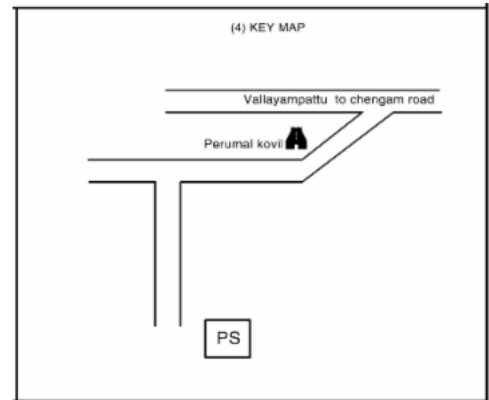

Cad View

Key MAP View