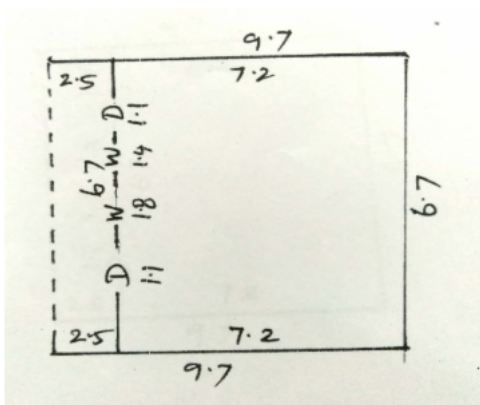

Google Map View

Polling Station Building Front View

Polling Station Front View

Cad View

Key MAP View

1 பெயர் : ஏகாம்பரம் இதரர் பெயர் : செந்தமிழ்செல்வி வீட்டு எண் : 1 வயது : 62 பாலினம் : ஆண்	RWL1341734	Photo is available	2 பெயர் : செந்தமிழ்ச்செல்வி கணவர் பெயர் : ஏகாம்பரம் வீட்டு எண் : 1 வயது : 46 பாலினம் : பெண்	RWL1341767	Photo is available	3 பெயர் : பிரியா கணவர் பெயர் : கணேஷ் வீட்டு எண் : 1 வயது : 45 பாலினம் : பெண்	RWL0904060	Photo is available
4 பெயர் : ஹரிஹரன் தந்தை பெயர் : ஏகாம்பரம் வீட்டு எண் : 1 வயது : 22 பாலினம் : ஆண்	RWL2452605	Photo is available	5 பெயர் : முருகன் நடராஜன் தந்தை பெயர் : நடராஜன் வீட்டு எண் : 2/டி எஸ் டி-1 வயது : 54 பாலினம் : ஆண்	RWL0770552	Photo is available	# 6 பெயர் : முகமது ஆசாருத்தின் தந்தை பெயர் : நிஜாமுத்தின் வீட்டு எண் : 2 எஸ் வயது : 31 பாலினம் : ஆண்	RWL2224715	Photo is available
# 7 பெயர் : முஹம்மத் அஷ்ரஃப். ம தந்தை பெயர் : மோஹம்மத் பாஷா வீட்டு எண் : 2எஸ் வயது : 21 பாலினம் : ஆண்	RWL2513547	Photo is available	8 பெயர் : பன்னீர்செல்வம் தந்தை பெயர் : ஆறுமுகம் வீட்டு எண் : 4 வயது : 65 பாலினம் : ஆண்	JNP2424158	Photo is available	9 பெயர் : சமதிசெல்வம் கணவர் பெயர் : பன்னீர்செல்வம் வீட்டு எண் : 4 வயது : 60 பாலினம் : பெண்	JNP2424166	Photo is available
10 பெயர் : பாரதராம் இதரர் பெயர் : பீராராம் வீட்டு எண் : 6 வயது : 45 பாலினம் : ஆண்	RWL2385938	Photo is available	11 பெயர் : தரியா தேவி கணவர் பெயர் : பாரதராம் வீட்டு எண் : 6 வயது : 26 பாலினம் : பெண்	RWL2385847	Photo is available	12 பெயர் : கீதா கணவர் பெயர் : ராதா வீட்டு எண் : 22 வயது : 66 பாலினம் : பெண்	RWL1492354	Photo is available
13 பெயர் : ஸ்ரீதரன் தந்தை பெயர் : ராதா வீட்டு எண் : 22 வயது : 47 பாலினம் : ஆண்	JNP2956563	Photo is available	14 பெயர் : விமல் தந்தை பெயர் : ராதா வீட்டு எண் : 22 வயது : 44 பாலினம் : ஆண்	JNP4649448	Photo is available	# 15 பெயர் : விஜய குமார் தந்தை பெயர் : வெங்கட்ராமன் வீட்டு எண் : 23 வயது : 48 பாலினம் : ஆண்	RWL1075217	Photo is available
# 16 பெயர் : ரேவதி கணவர் பெயர் : விஜயகுமார் வீட்டு எண் : 23 வயது : 39 பாலினம் : பெண்	RWL1075225	Photo is available	# 17 பெயர் : மும்தாஜு பேகம் கணவர் பெயர் : ரஹீம் வீட்டு எண் : 2எஸ் வயது : 69 பாலினம் : பெண்	RWL1492388	Photo is available	# 18 பெயர் : வஹிதா பாணு கணவர் பெயர் : ரஹீம் - வீட்டு எண் : 2எஸ் வயது : 50 பாலினம் : பெண்	RWL1492396	Photo is available
19 பெயர் : சசிகலா தந்தை பெயர் : மூர்த்தி வீட்டு எண் : 62/116 வயது : 24 பாலினம் : பெண்	RWL2219459	Photo is available	# 20 பெயர் : ரஞ்சித்குமார் தந்தை பெயர் : வேலு வீட்டு எண் : 63 வயது : 51 பாலினம் : ஆண்	JNP2191575	Photo is available	21 பெயர் : ராணி கணவர் பெயர் : மூர்த்தி வீட்டு எண் : 67 வயது : 63 பாலினம் : பெண்	RWL1492404	Photo is available
22 பெயர் : ராஜா தந்தை பெயர் : மாரிமுத்து வீட்டு எண் : 68 வயது : 61 பாலினம் : ஆண்	RWL1492412	Photo is available	23 பெயர் : ஜெயலட்சுமி கணவர் பெயர் : ராஜா வீட்டு எண் : 68 வயது : 58 பாலினம் : பெண்	RWL1492420	Photo is available	24 பெயர் : செந்தில் தந்தை பெயர் : முனுசாமி வீட்டு எண் : 92 வயது : 46 பாலினம் : ஆண்	RWL1196104	Photo is available
25 பெயர் : சக்திவேல் தந்தை பெயர் : செந்தில் வீட்டு எண் : 92-ஏ வயது : 19 பாலினம் : ஆண்	RWL2617983	Photo is available	S2 26 பெயர் : சாதனா தந்தை பெயர் : மோகனராஜ் வீட்டு எண் : 114 வயது : 22 பாலினம் : பெண்	RWL2385771	Photo is available	27 பெயர் : மேகவர்க்கினி தந்தை பெயர் : முருகன் வீட்டு எண் : 114 வயது : 21 பாலினம் : பெண்	RWL2418499	Photo is available
S2 28 பெயர் : சஞ்சய் தந்தை பெயர் : சிவா வீட்டு எண் : 116/62 வயது : 19 பாலினம் : ஆண்	RWL2622959	Photo is available	29 பெயர் : ஆனந்தகிருஷ்ணன் தந்தை பெயர் : சீனிவாசமுதலி வீட்டு எண் : 118B வயது : 74 பாலினம் : ஆண்	JNP2424190	Photo is available	30 பெயர் : விமலா கணவர் பெயர் : ஆனந்தகிருஷ்ணன் வீட்டு எண் : 118B வயது : 68 பாலினம் : பெண்	JNP2424208	Photo is available