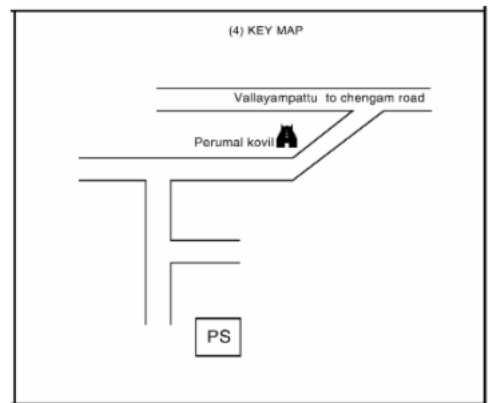

Key MAP View