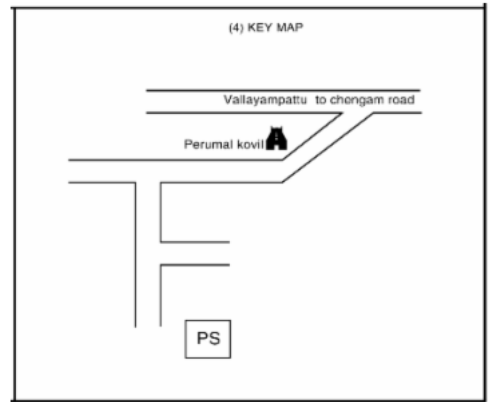

Key MAP View