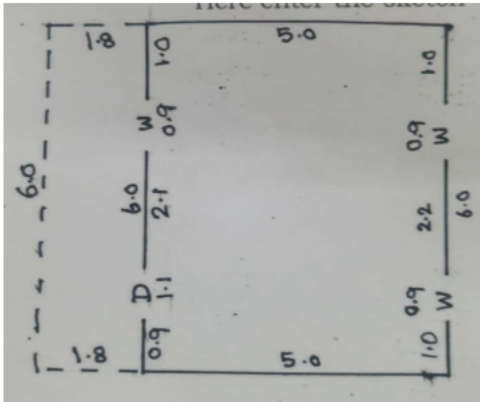

வாக்காளர் பதிவு அலுவலரின்
கையொப்பம்

Nazri Naksha

Google Map View

Polling Station Building Front View

Polling Station Front View

Cad View

Key MAP View

1 பெயர் : எல்லமாள கணவர் பெயர்: ஆறுமுகம் வீட்டு எண் : 1 வயது : 70 பாலினம் : பெண் Photo is available	RWL1504760	2 பெயர் : புஷ்பா கணவர் பெயர்: முருகன் வீட்டு எண் : 1 வயது : 43 பாலினம் : பெண் Photo is available	RWL0261412	3 பெயர் : வேலாயுதம் தந்தை பெயர்: ஆறுமுகம் வீட்டு எண் : 1 வயது : 43 பாலினம் : ஆண் Photo is available	JNP2449189
4 பெயர் : லக்ஷ்மி கணவர் பெயர்: பாஸ்கரன் வீட்டு எண் : 2 வயது : 56 பாலினம் : பெண் Photo is available	RWL0574905	5 பெயர் : ஸ்ரீதேவி கணவர் பெயர்: ஸ்ரீபால் வீட்டு எண் : 2 வயது : 32 பாலினம் : பெண் Photo is available	RWL0574897	6 பெயர் : ரேவதி கணவர் பெயர்: பாலாஜி வீட்டு எண் : 20 வயது : 42 பாலினம் : பெண் Photo is available	RWL1141258
7 பெயர் : முருகன் தந்தை பெயர்: மாணிக்கசுடையார் வீட்டு எண் : 34/53 வயது : 44 பாலினம் : ஆண் Photo is available	RWL1102870	8 பெயர் : தனக்கோடி தந்தை பெயர்: எல்லப்பன் வீட்டு எண் : 40 வயது : 47 பாலினம் : ஆண் Photo is available	RWL2340552	9 பெயர் : சுவைமன்கான் தந்தை பெயர்: முகமத்கான் வீட்டு எண் : 46 வயது : 68 பாலினம் : ஆண் Photo is available	JNP2424497
10 பெயர் : முனேரி கணவர் பெயர்: சுவைமன்கான் வீட்டு எண் : 46 வயது : 54 பாலினம் : பெண் Photo is available	JNP2424505	11 பெயர் : முருகன் தந்தை பெயர்: மண்ணு வீட்டு எண் : 51F வயது : 39 பாலினம் : ஆண் Photo is available	RWL0261388	12 பெயர் : பேகம் கணவர் பெயர்: அல்லா பாக் சுகி வீட்டு எண் : 76 வயது : 40 பாலினம் : பெண் Photo is available	RWL0904912
13 பெயர் : அலிமாயீ தந்தை பெயர்: ஹைக்கைதர் வீட்டு எண் : 127 வயது : 61 பாலினம் : பெண் Photo is available	JNP2424851	14 பெயர் : கௌகர்ஜான் கணவர் பெயர்: அப்துல்காபர் வீட்டு எண் : 127 வயது : 61 பாலினம் : பெண் Photo is available	RWL1504539	15 பெயர் : ஹவாமாயி தந்தை பெயர்: ஷேசைதர் வீட்டு எண் : 127 வயது : 33 பாலினம் : பெண் Photo is available	RWL0904888
16 பெயர் : கவிலுல்லா தந்தை பெயர்: ஷேசைதர் வீட்டு எண் : 127 வயது : 29 பாலினம் : ஆண் Photo is available	RWL0904896	17 பெயர் : ஹாரிஷா சுல்தானா தந்தை பெயர்: குலாப் ஜான் வீட்டு எண் : 127 வயது : 21 பாலினம் : பெண் Photo is available	RWL2426856	18 பெயர் : முகமத்ரஃபீ தந்தை பெயர்: நவாப்ஜான் வீட்டு எண் : 128 வயது : 41 பாலினம் : ஆண் Photo is available	RWL0225821
19 பெயர் : சையத்துன்னிஸா கணவர் பெயர்: நாவாப்ஜான் வீட்டு எண் : 128-2 வயது : 57 பாலினம் : பெண் Photo is available	RWL1504547	20 பெயர் : முகமதுஅலி தந்தை பெயர்: நவாப்ஜான் வீட்டு எண் : 128-2 வயது : 41 பாலினம் : ஆண் Photo is available	RWL0225813	21 பெயர் : அபுபக்கர் சித்திக் தந்தை பெயர்: நாவாப் ஜான் வீட்டு எண் : 128-2 வயது : 30 பாலினம் : ஆண் Photo is available	RWL1022680
22 பெயர் : அப்துல்முனாப் தந்தை பெயர்: கர்ம்சாயு வீட்டு எண் : 129 வயது : 78 பாலினம் : ஆண் Photo is available	JNP4775110	23 பெயர் : இனாயத்துல்லா தந்தை பெயர்: அப்துல்முனாப் வீட்டு எண் : 129 வயது : 43 பாலினம் : ஆண் Photo is available	JNP2422418	24 பெயர் : அப்துல்கையும் தந்தை பெயர்: அப்துல்அஜிஸ் வீட்டு எண் : 130 வயது : 66 பாலினம் : ஆண் Photo is available	JNP1807544
25 பெயர் : அக்பர்பாஷா தந்தை பெயர்: அப்துல்அஜிஸ் வீட்டு எண் : 130 வயது : 55 பாலினம் : பெண் Photo is available	RWL1504554	#2 26 பெயர் : ஷம்ஷாத் தந்தை பெயர்: அக்பர்பாஷா வீட்டு எண் : 130 வயது : 48 பாலினம் : பெண் Photo is available	RWL1504562	27 பெயர் : காஜாநவாஸ் தந்தை பெயர்: அப்துல்ரஹிம் வீட்டு எண் : 131 வயது : 46 பாலினம் : ஆண் Photo is available	JNP2179133
28 பெயர் : சல்மா தந்தை பெயர்: காஜாநவாஸ் வீட்டு எண் : 131 வயது : 21 பாலினம் : பெண் Photo is available	RWL2435311	29 பெயர் : அப்துல்கலாம் தந்தை பெயர்: காஜாநவாஸ் வீட்டு எண் : 131 வயது : 21 பாலினம் : ஆண் Photo is available	RWL2435329	30 பெயர் : காதர்பாஷா தந்தை பெயர்: இஸ்மாயில் வீட்டு எண் : 132 வயது : 51 பாலினம் : ஆண் Photo is available	RWL0261339