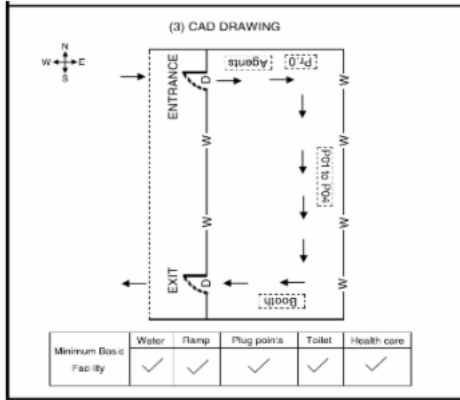

Google Map View

Polling Station Building Front View

Polling Station Front View

Cad View

Key MAP View

1 பெயர் : ஆறுமுகம் தந்தை பெயர் : மாணிக்கம் வீட்டு எண் : 1 வயது : 63 பாலினம் : ஆண்	RWL0668939	Photo is available	2 பெயர் : கனகா கணவர் பெயர் : ஆறுமுகம் வீட்டு எண் : 1 வயது : 53 பாலினம் : பெண்	RWL0668921	Photo is available	3 பெயர் : சாக்ரமஸ் தந்தை பெயர் : வேலு வீட்டு எண் : 1 வயது : 50 பாலினம் : ஆண்	RWL1500818	Photo is available
4 பெயர் : சின்னதாய் கணவர் பெயர் : இளங்கோவன் வீட்டு எண் : 1 வயது : 46 பாலினம் : பெண்	RWL0358382	Photo is available	5 பெயர் : திருக்குமரன் தந்தை பெயர் : கோவிந்தசாமி வீட்டு எண் : 1 வயது : 42 பாலினம் : ஆண்	RWL0358051	Photo is available	6 பெயர் : சுரேஷ் தந்தை பெயர் : கோபால் வீட்டு எண் : 1 வயது : 38 பாலினம் : ஆண்	RWL0776914	Photo is available
7 பெயர் : சுரேஷ் தந்தை பெயர் : ஆறுமுகம் வீட்டு எண் : 1 வயது : 37 பாலினம் : ஆண்	RWL0358895	Photo is available	8 பெயர் : சிதம்பரம் தந்தை பெயர் : ஆறுமுகம் வீட்டு எண் : 1 வயது : 36 பாலினம் : ஆண்	RWL0358739	Photo is available	9 பெயர் : ராஜகுமாரி கணவர் பெயர் : மோகன் வீட்டு எண் : 1 வயது : 36 பாலினம் : பெண்	RWL0358077	Photo is available
10 பெயர் : முரளி தந்தை பெயர் : பழனி வீட்டு எண் : 1 வயது : 33 பாலினம் : ஆண்	RWL0511907	Photo is available	11 பெயர் : லிங்கேஸ்வரன் தந்தை பெயர் : பலராமன் வீட்டு எண் : 1 வயது : 31 பாலினம் : ஆண்	RWL0776831	Photo is available	12 பெயர் : சரண்யா கணவர் பெயர் : சிதம்பரம் வீட்டு எண் : 1 வயது : 30 பாலினம் : பெண்	RWL1022805	Photo is available
13 பெயர் : ரஞ்சித் தந்தை பெயர் : குமார் வீட்டு எண் : 1 வயது : 24 பாலினம் : பெண்	RWL2286888	Photo is available	14 பெயர் : வாசுகி தந்தை பெயர் : சேகர் வீட்டு எண் : 1-2A வயது : 30 பாலினம் : பெண்	RWL0776922	Photo is available	15 பெயர் : மாத்மையன் தந்தை பெயர் : குருனாதன் வீட்டு எண் : 1-3 வயது : 36 பாலினம் : ஆண்	RWL0575407	Photo is available
16 பெயர் : இந்தமதி கணவர் பெயர் : முனுசாமி வீட்டு எண் : 1-22 வயது : 42 பாலினம் : பெண்	RWL0776781	Photo is available	17 பெயர் : குண்டுமணி தந்தை பெயர் : வேலு வீட்டு எண் : 2 வயது : 55 பாலினம் : ஆண்	RWL1500834	Photo is available	18 பெயர் : சுமதி கணவர் பெயர் : குண்டுமணி வீட்டு எண் : 2 வயது : 46 பாலினம் : பெண்	JNP4803128	Photo is available
19 பெயர் : விஜி கணவர் பெயர் : சம்பத் வீட்டு எண் : 2 வயது : 41 பாலினம் : பெண்	RWL0905182	Photo is available	20 பெயர் : சக்திவாணன் தந்தை பெயர் : தமிழ்வாணன் வீட்டு எண் : 2ஏ வயது : 20 பாலினம் : ஆண்	RWL2500429	Photo is available	21 பெயர் : மண்ணு கணவர் பெயர் : கோபால் வீட்டு எண் : 3 வயது : 75 பாலினம் : பெண்	RWL1500842	Photo is available
22 பெயர் : சேகர் தந்தை பெயர் : கோபால் வீட்டு எண் : 3 வயது : 59 பாலினம் : ஆண்	RWL1500859	Photo is available	23 பெயர் : கல்பனா தந்தை பெயர் : சேகர் வீட்டு எண் : 3 வயது : 53 பாலினம் : பெண்	RWL1500867	Photo is available	24 பெயர் : வளர்மதி தந்தை பெயர் : கோபால் வீட்டு எண் : 3 வயது : 49 பாலினம் : பெண்	RWL1500875	Photo is available
25 பெயர் : கோமேதகம் தந்தை பெயர் : சேகர் வீட்டு எண் : 3 வயது : 34 பாலினம் : பெண்	RWL0462788	Photo is available	26 பெயர் : தமிழரசன் தந்தை பெயர் : சேகர் வீட்டு எண் : 3 வயது : 32 பாலினம் : ஆண்	RWL0462838	Photo is available	27 பெயர் : தர்மராஜ் தந்தை பெயர் : சம்பத் வீட்டு எண் : 3ஏ வயது : 27 பாலினம் : ஆண்	RWL1135839	Photo is available
28 பெயர் : கண்ணம்மாள் கணவர் பெயர் : காளி வீட்டு எண் : 5 வயது : 88 பாலினம் : பெண்	RWL1500883	Photo is available	29 பெயர் : வனிதா கணவர் பெயர் : சசிகுமார் வீட்டு எண் : 5 வயது : 46 பாலினம் : பெண்	JNP1272988	Photo is available	30 பெயர் : ராஜ்குமார் தந்தை பெயர் : மணி வீட்டு எண் : 5 வயது : 45 பாலினம் : ஆண்	RWL0179655	Photo is available