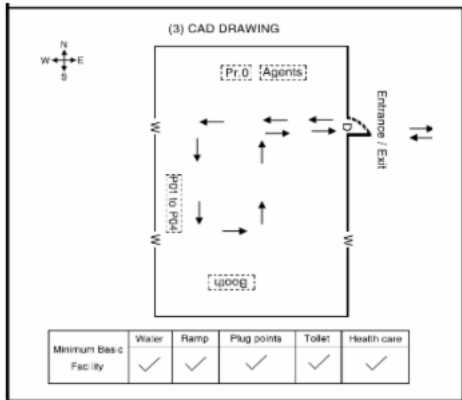

Cad View

Key MAP View