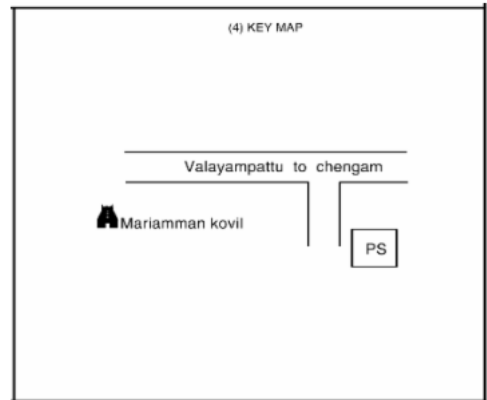

Cad View

Key MAP View