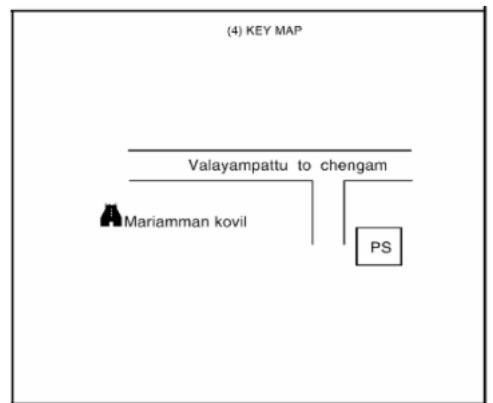

வாக்காளர் பதிவு அலுவலரின்
கையொப்பம்

Nazri Naksha

Google Map View

Polling Station Building Front View

Polling Station Front View

Cad View

Key MAP View

1 பெயர் : மாரிமுத்து தாயின் பெயர் : வள்ளியம்மாள் வீட்டு எண் : 0 வயது : 28 பாலினம் : ஆண் Photo is available RWL1326701	2 பெயர் : கன்னிகா கணவர் பெயர் : ராஜி வீட்டு எண் : 1 வயது : 44 பாலினம் : பெண் Photo is available RWL1142231	3 பெயர் : அபிராமி தந்தை பெயர் : ஆறுமுகம் வீட்டு எண் : 1 வயது : 31 பாலினம் : பெண் Photo is available RWL1076710
4 பெயர் : வெங்கடேஷ் தந்தை பெயர் : தாமஸ் வீட்டு எண் : 1 வயது : 31 பாலினம் : ஆண் Photo is available RWL1142124	5 பெயர் : முருகன் தந்தை பெயர் : நடேசன் வீட்டு எண் : 3 வயது : 45 பாலினம் : ஆண் Photo is available RWL0972984	6 பெயர் : செந்தமிழரசன் தந்தை பெயர் : பன்னீர் வீட்டு எண் : 3 வயது : 35 பாலினம் : ஆண் Photo is available RWL0463703
7 பெயர் : பிரஸ்கில்லா தந்தை பெயர் : கோவிந்தராஜ் வீட்டு எண் : 3-22 வயது : 28 பாலினம் : பெண் Photo is available RWL1142256	8 பெயர் : பத்மபிரியா கணவர் பெயர் : வேலாயுதம் வீட்டு எண் : 3-84B வயது : 44 பாலினம் : பெண் Photo is available RWL1109875	9 பெயர் : சிவசங்கரி தந்தை பெயர் : குமரேசன் வீட்டு எண் : 3-234b வயது : 29 பாலினம் : பெண் Photo is available RWL1109859
10 பெயர் : முருகம்மாள் தந்தை பெயர் : குபேந்திரன் வீட்டு எண் : 04 வயது : 25 பாலினம் : பெண் Photo is available RWL1279256	11 பெயர் : சரணி கணவர் பெயர் : ரமேஷ் வீட்டு எண் : 10 வயது : 49 பாலினம் : பெண் Photo is available RWL0576942	12 பெயர் : ரமேஷ் தந்தை பெயர் : இராஜன் வீட்டு எண் : 10 வயது : 47 பாலினம் : ஆண் Photo is available RWL0576801
13 பெயர் : செளமியா தந்தை பெயர் : செல்வம் வீட்டு எண் : 11 வயது : 26 பாலினம் : பெண் Photo is available RWL2246809	14 பெயர் : மணிகண்டன் தந்தை பெயர் : தங்கவேல் வீட்டு எண் : 20 ஏ வயது : 23 பாலினம் : ஆண் Photo is available RWL2308740	15 பெயர் : சுபாஷ் தந்தை பெயர் : ரவி வீட்டு எண் : 21 வயது : 25 பாலினம் : ஆண் Photo is available RWL2238517
16 பெயர் : சந்தோஷ் தந்தை பெயர் : அசோக் வீட்டு எண் : 38 வயது : 23 பாலினம் : ஆண் Photo is available RWL2246841	17 பெயர் : ரகு தந்தை பெயர் : ராமு வீட்டு எண் : 42 வயது : 38 பாலினம் : ஆண் Photo is available RWL0262071	18 பெயர் : லட்சுமி தந்தை பெயர் : வடிவேல் வீட்டு எண் : 44 வயது : 36 பாலினம் : பெண் Photo is available RWL0972950
19 பெயர் : பார்வதி தந்தை பெயர் : சக்தி வீட்டு எண் : 46 வயது : 34 பாலினம் : பெண் Photo is available RWL0262089	20 பெயர் : சேகர் தந்தை பெயர் : கணேசன் வீட்டு எண் : 77 வயது : 65 பாலினம் : ஆண் Photo is available JNP1270776	21 பெயர் : சாவித்திரி தந்தை பெயர் : சேகர் வீட்டு எண் : 77 வயது : 32 பாலினம் : பெண் Photo is available RWL0576900
# 22 பெயர் : திலிபன் தந்தை பெயர் : ராஜசேகரன் வீட்டு எண் : 345ஏ வயது : 29 பாலினம் : ஆண் Photo is available RWL1109891	23 பெயர் : சசிகலா தாயின் பெயர் : வெங்கடேசன் வீட்டு எண் : 100 வயது : 28 பாலினம் : பெண் Photo is available RWL1326768	24 பெயர் : சம்பத் தந்தை பெயர் : முருகன் வீட்டு எண் : 103 வயது : 51 பாலினம் : ஆண் Photo is available RWL0576876
25 பெயர் : ரஞ்சிதா தந்தை பெயர் : ரஞ்சன் வீட்டு எண் : 156 வயது : 29 பாலினம் : பெண் Photo is available RWL0906206	26 பெயர் : அறிவுமணி தந்தை பெயர் : ஏழில்மணி வீட்டு எண் : 185 வயது : 31 பாலினம் : ஆண் Photo is available RWL0906214	27 பெயர் : ராஜதுரை தந்தை பெயர் : இளங்கோவன் வீட்டு எண் : 204ஏ வயது : 31 பாலினம் : ஆண் Photo is available RWL2341139
28 பெயர் : சுமித்ரா தந்தை பெயர் : முத்துகிருஷ்ணன் வீட்டு எண் : 215 வயது : 25 பாலினம் : பெண் Photo is available RWL1279249	29 பெயர் : வனிதா கணவர் பெயர் : வனத்தையன் வீட்டு எண் : 216 வயது : 39 பாலினம் : பெண் Photo is available RWL0042796	30 பெயர் : சத்யமூர்த்தி தந்தை பெயர் : சேகர் வீட்டு எண் : 222 வயது : 33 பாலினம் : ஆண் Photo is available RWL0577114