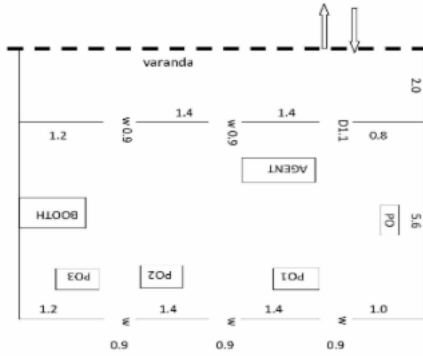

வாக்காளர் பதிவு அலுவலரின்
கையொப்பம்

Nazri Naksha

Google Map View

Polling Station Building Front View

Polling Station Front View

Cad View

Key MAP View

31	RWL0547083	பெயர் : தனம் கணவர் பெயர்: வெள்ளையன் வீட்டு எண் : 1 வயது : 49 பாலினம் : பெண்	Photo is available	32	JNP2711133	பெயர் : கோவிந்தன் தந்தை பெயர்: சின்னசாமி வீட்டு எண் : 1 வயது : 48 பாலினம் : ஆண்	Photo is available	33	RWL0547315	பெயர் : மங்கை கணவர் பெயர்: சுப்பிரமணி வீட்டு எண் : 1 வயது : 48 பாலினம் : பெண்	Photo is available
34	RWL0330910	பெயர் : சங்கீதா கணவர் பெயர்: ஏழுமலை வீட்டு எண் : 1 வயது : 47 பாலினம் : பெண்	Photo is available	35	JNP2711059	பெயர் : பார்பாத்தி கணவர் பெயர்: வெங்கடேசன் வீட்டு எண் : 1 வயது : 47 பாலினம் : பெண்	Photo is available	36	RWL0547802	பெயர் : ஏழுமலை தந்தை பெயர்: கோவிந்தன் வீட்டு எண் : 1 வயது : 46 பாலினம் : ஆண்	Photo is available
37	RWL0546648	பெயர் : சரோஜா கணவர் பெயர்: காசி வீட்டு எண் : 1 வயது : 46 பாலினம் : பெண்	Photo is available	38	RWL1068683	பெயர் : சைலா கணவர் பெயர்: சுப்பிரமணி வீட்டு எண் : 1 வயது : 46 பாலினம் : பெண்	Photo is available	39	RWL1193556	பெயர் : வசந்தா கணவர் பெயர்: முருகன் வீட்டு எண் : 1 வயது : 46 பாலினம் : பெண்	Photo is available
40	RWL0546895	பெயர் : சரோஜா கணவர் பெயர்: மணி வீட்டு எண் : 1 வயது : 45 பாலினம் : பெண்	Photo is available	41	RWL0546309	பெயர் : சந்திரா கணவர் பெயர்: இராமன் வீட்டு எண் : 1 வயது : 45 பாலினம் : பெண்	Photo is available	42	RWL0331009	பெயர் : செல்வராஜ் தந்தை பெயர்: ஆண்டி வீட்டு எண் : 1 வயது : 45 பாலினம் : ஆண்	Photo is available
43	RWL0547596	பெயர் : சாந்தி கணவர் பெயர்: வெங்கடேசன் வீட்டு எண் : 1 வயது : 44 பாலினம் : பெண்	Photo is available	44	RWL0330936	பெயர் : குமார் தந்தை பெயர்: அண்ணாமலை வீட்டு எண் : 1 வயது : 44 பாலினம் : ஆண்	Photo is available	45	RWL0330878	பெயர் : கணேசன் தந்தை பெயர்: குழந்தை வீட்டு எண் : 1 வயது : 44 பாலினம் : ஆண்	Photo is available
46	RWL1068725	பெயர் : ராஜி தந்தை பெயர்: ராமன் வீட்டு எண் : 1 வயது : 44 பாலினம் : ஆண்	Photo is available	47	RWL0546846	பெயர் : சிவலிங்கம் தந்தை பெயர்: ராமன் வீட்டு எண் : 1 வயது : 43 பாலினம் : ஆண்	Photo is available	48	RWL0547786	பெயர் : ஏழுமலை தந்தை பெயர்: ஆண்டி வீட்டு எண் : 1 வயது : 43 பாலினம் : ஆண்	Photo is available
49	RWL1193572	பெயர் : சரஸ்வதி கணவர் பெயர்: சேட்டு வீட்டு எண் : 1 வயது : 43 பாலினம் : பெண்	Photo is available	50	RWL1132042	பெயர் : ஏழுமலை தந்தை பெயர்: சின்னபையன் வீட்டு எண் : 1 வயது : 42 பாலினம் : ஆண்	Photo is available	51	RWL0330944	பெயர் : செந்தாமரை கணவர் பெயர்: அண்ணாமலை வீட்டு எண் : 1 வயது : 42 பாலினம் : பெண்	Photo is available
52	RWL0330969	பெயர் : சம்பத் தந்தை பெயர்: ஆண்டி வீட்டு எண் : 1 வயது : 42 பாலினம் : ஆண்	Photo is available	53	RWL0330845	பெயர் : தட்சணாமூர்த்தி தந்தை பெயர்: சின்னையன் வீட்டு எண் : 1 வயது : 42 பாலினம் : ஆண்	Photo is available	54	RWL0536649	பெயர் : மல்லிகா கணவர் பெயர்: சீனிவாசன் வீட்டு எண் : 1 வயது : 41 பாலினம் : பெண்	Photo is available
55	RWL0330860	பெயர் : செந்தாமரை கணவர் பெயர்: கணேசன் வீட்டு எண் : 1 வயது : 41 பாலினம் : பெண்	Photo is available	56	RWL0547091	பெயர் : சரோஜா கணவர் பெயர்: பாலகிருஷ்ணன் வீட்டு எண் : 1 வயது : 41 பாலினம் : பெண்	Photo is available	57	RWL0546911	பெயர் : ராஜாமணி கணவர் பெயர்: இராமன் வீட்டு எண் : 1 வயது : 41 பாலினம் : பெண்	Photo is available
58	RWL0547364	பெயர் : ராஜாமணி கணவர் பெயர்: இராமன் வீட்டு எண் : 1 வயது : 40 பாலினம் : பெண்	Photo is available	59	RWL0547372	பெயர் : விஜயா கணவர் பெயர்: மணி வீட்டு எண் : 1 வயது : 40 பாலினம் : பெண்	Photo is available	60	RWL1008994	பெயர் : சரோஜா கணவர் பெயர்: ராமசாமி வீட்டு எண் : 1 வயது : 40 பாலினம் : பெண்	Photo is available