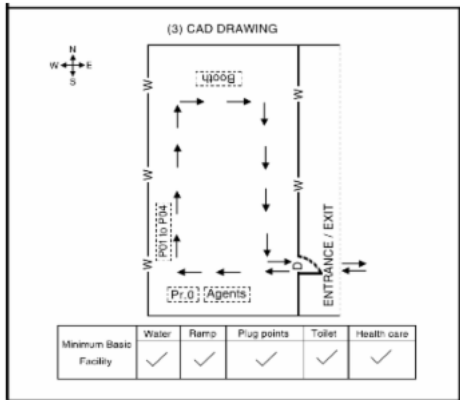

Cad View

Key MAP View