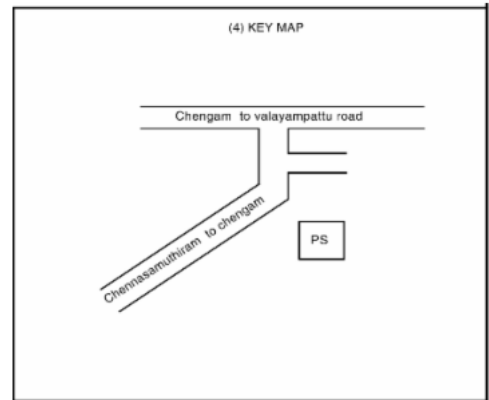

Google Map View

Polling Station Building Front View

Polling Station Front View

Cad View

Key MAP View

1 பெயர் : மகேஸ்வரி கணவர் பெயர்: விஜி வீட்டு எண் : 2 வயது : 38 பாலினம் : பெண் Photo is available	RWL1024371	2 பெயர் : விஜயன் தாயின் பெயர்: வள்ளியம்மாள் வீட்டு எண் : 138 வயது : 37 பாலினம் : ஆண் Photo is available	RWL0044289	3 பெயர் : நிஷாந்தி க கணவர் பெயர்: கமல் வீட்டு எண் : 231 வயது : 26 பாலினம் : பெண் Photo is available	RWL2565794
S 4 பெயர் : சித்தார்த்தராவு தந்தை பெயர்: நவமணி வீட்டு எண் : 254 வயது : 24 பாலினம் : ஆண் Photo is available	RWL2245561	5 பெயர் : ஈஸ்வரி தந்தை பெயர்: கணகராஜ் வீட்டு எண் : 319 வயது : 29 பாலினம் : பெண் Photo is available	RWL1007574	6 பெயர் : அரவிந்தன் தந்தை பெயர்: செல்வம் வீட்டு எண் : 320 வயது : 24 பாலினம் : ஆண் Photo is available	RWL2341360
7 பெயர் : ரஞ்ஜனி கணவர் பெயர்: சேகர் வீட்டு எண் : 327 வயது : 42 பாலினம் : பெண் Photo is available	RWL0044693	8 பெயர் : பிரபு தந்தை பெயர்: ராஜி வீட்டு எண் : 327 வயது : 40 பாலினம் : ஆண் Photo is available	RWL0464560	9 பெயர் : கருப்பம்மாள் கணவர் பெயர்: சீனுவாசன் வீட்டு எண் : 331 வயது : 60 பாலினம் : பெண் Photo is available	RWL1557966
10 பெயர் : திருப்பதி தந்தை பெயர்: சீனுவாசன் வீட்டு எண் : 331 வயது : 51 பாலினம் : ஆண் Photo is available	RWL1557974	11 பெயர் : காந்தநுபி கணவர் பெயர்: திருப்பதி வீட்டு எண் : 331 வயது : 47 பாலினம் : பெண் Photo is available	JNP2485241	12 பெயர் : ராகினி கணவர் பெயர்: வெடியப்பன் வீட்டு எண் : 331 வயது : 29 பாலினம் : பெண் Photo is available	RWL1024322
13 பெயர் : தனுஷ் தந்தை பெயர்: திருப்பதி வீட்டு எண் : 331 வயது : 23 பாலினம் : ஆண் Photo is available	RWL2319903	14 பெயர் : நிஷா தந்தை பெயர்: திருப்பதி வீட்டு எண் : 331 வயது : 20 பாலினம் : பெண் Photo is available	RWL2467447	15 பெயர் : சிலம்பரசன் தந்தை பெயர்: மாரிமுத்து வீட்டு எண் : 332 வயது : 23 பாலினம் : ஆண் Photo is available	RWL2245496
16 பெயர் : மாரிமுத்து தந்தை பெயர்: கோவிந்தன் வீட்டு எண் : 333 வயது : 51 பாலினம் : ஆண் Photo is available	RWL1557990	17 பெயர் : சுப்ரமணி தந்தை பெயர்: கோவிந்தன் வீட்டு எண் : 333 வயது : 50 பாலினம் : ஆண் Photo is available	RWL1557982	18 பெயர் : வசந்தி கணவர் பெயர்: சுப்பிரமணி வீட்டு எண் : 333 வயது : 44 பாலினம் : பெண் Photo is available	JNP1825363
19 பெயர் : வாணிபுர் தந்தை பெயர்: சுப்ரமணி வீட்டு எண் : 333 வயது : 24 பாலினம் : பெண் Photo is available	RWL2152122	20 பெயர் : நிர்மலா தந்தை பெயர்: சுப்பிரமணி வீட்டு எண் : 333 வயது : 21 பாலினம் : பெண் Photo is available	RWL2406585	21 பெயர் : சின்னப்பா கணவர் பெயர்: குட்டையன் வீட்டு எண் : 334 வயது : 73 பாலினம் : பெண் Photo is available	RWL1558006
22 பெயர் : ஜீவிதா தந்தை பெயர்: பன்னீர் வீட்டு எண் : 334 வயது : 20 பாலினம் : பெண் Photo is available	RWL2575678	23 பெயர் : ஜீவா தந்தை பெயர்: பன்னீர் வீட்டு எண் : 334 வயது : 19 பாலினம் : ஆண் Photo is available	RWL2627560	24 பெயர் : உண்ணாமலை தந்தை பெயர்: கோபால் வீட்டு எண் : 335 வயது : 70 பாலினம் : பெண் Photo is available	RWL1558022
25 பெயர் : காளியப்பன் தந்தை பெயர்: கோபால் வீட்டு எண் : 335 வயது : 45 பாலினம் : ஆண் Photo is available	RWL1558030	26 பெயர் : முத்துலட்சுமி கணவர் பெயர்: காளியப்பன் வீட்டு எண் : 335 வயது : 41 பாலினம் : பெண் Photo is available	RWL0263129	27 பெயர் : துரை தாயின் பெயர்: உண்ணாமலை வீட்டு எண் : 335 வயது : 41 பாலினம் : ஆண் Photo is available	RWL0578393
28 பெயர் : திலகவதி கணவர் பெயர்: துரை வீட்டு எண் : 335 வயது : 39 பாலினம் : பெண் Photo is available	RWL1110147	29 பெயர் : மணிகண்டன் தந்தை பெயர்: காளியப்பன் வீட்டு எண் : 335 வயது : 20 பாலினம் : ஆண் Photo is available	RWL2447407	30 பெயர் : குமார் தந்தை பெயர்: கோவிந்தசாமி வீட்டு எண் : 336 வயது : 61 பாலினம் : ஆண் Photo is available	RWL1558055