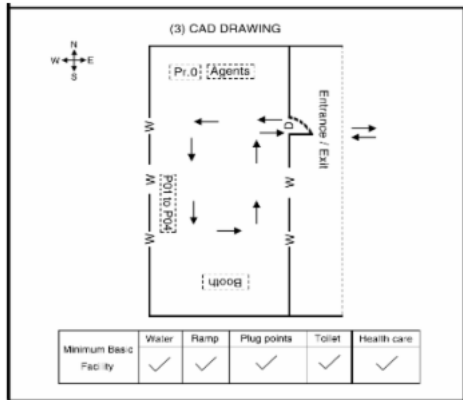

Google Map View

Polling Station Building Front View

Polling Station Front View

Cad View

Key MAP View

1 பெயர் : மகேஸ்வரி கணவர் பெயர்: விஜி வீட்டு எண் : 2 வயது : 38 பாலினம் : பெண் Photo is available	RWL1024371	2 பெயர் : விஜயன் தாயின் பெயர்: வள்ளியம்மாள் வீட்டு எண் : 138 வயது : 37 பாலினம் : ஆண் Photo is available	RWL0044289	3 பெயர் : நிஷாந்தி க கணவர் பெயர்: கமல் வீட்டு எண் : 231 வயது : 26 பாலினம் : பெண் Photo is available	RWL2565794
S 4 பெயர் : சித்தார்த்தராவு தந்தை பெயர்: நவமணி வீட்டு எண் : 254 வயது : 24 பாலினம் : ஆண் Photo is available	RWL2245561	5 பெயர் : ஈஸ்வரி தந்தை பெயர்: கணகராஜ் வீட்டு எண் : 319 வயது : 29 பாலினம் : பெண் Photo is available	RWL1007574	6 பெயர் : அரவிந்தன் தந்தை பெயர்: செல்வம் வீட்டு எண் : 320 வயது : 24 பாலினம் : ஆண் Photo is available	RWL2341360
7 பெயர் : ரஞ்ஜனி கணவர் பெயர்: சேகர் வீட்டு எண் : 327 வயது : 42 பாலினம் : பெண் Photo is available	RWL0044693	8 பெயர் : பிரபு தந்தை பெயர்: ராஜி வீட்டு எண் : 327 வயது : 40 பாலினம் : ஆண் Photo is available	RWL0464560	9 பெயர் : கருப்பம்மாள் கணவர் பெயர்: சீனுவாசன் வீட்டு எண் : 331 வயது : 60 பாலினம் : பெண் Photo is available	RWL1557966
10 பெயர் : திருப்பதி தந்தை பெயர்: சீனுவாசன் வீட்டு எண் : 331 வயது : 51 பாலினம் : ஆண் Photo is available	RWL1557974	11 பெயர் : காந்தநுபி கணவர் பெயர்: திருப்பதி வீட்டு எண் : 331 வயது : 47 பாலினம் : பெண் Photo is available	JNP2485241	12 பெயர் : ராகினி கணவர் பெயர்: வெடியப்பன் வீட்டு எண் : 331 வயது : 29 பாலினம் : பெண் Photo is available	RWL1024322
13 பெயர் : தனுஷ் தந்தை பெயர்: திருப்பதி வீட்டு எண் : 331 வயது : 23 பாலினம் : ஆண் Photo is available	RWL2319903	14 பெயர் : நிஷா தந்தை பெயர்: திருப்பதி வீட்டு எண் : 331 வயது : 20 பாலினம் : பெண் Photo is available	RWL2467447	15 பெயர் : சிலம்பரசன் தந்தை பெயர்: மாரிமுத்து வீட்டு எண் : 332 வயது : 23 பாலினம் : ஆண் Photo is available	RWL2245496
16 பெயர் : மாரிமுத்து தந்தை பெயர்: கோவிந்தன் வீட்டு எண் : 333 வயது : 51 பாலினம் : ஆண் Photo is available	RWL1557990	17 பெயர் : சுப்ரமணி தந்தை பெயர்: கோவிந்தன் வீட்டு எண் : 333 வயது : 50 பாலினம் : ஆண் Photo is available	RWL1557982	18 பெயர் : வசந்தி கணவர் பெயர்: சுப்பிரமணி வீட்டு எண் : 333 வயது : 44 பாலினம் : பெண் Photo is available	JNP1825363
19 பெயர் : வாணிபுர் தந்தை பெயர்: சுப்ரமணி வீட்டு எண் : 333 வயது : 24 பாலினம் : பெண் Photo is available	RWL2152122	20 பெயர் : நிர்மலா தந்தை பெயர்: சுப்பிரமணி வீட்டு எண் : 333 வயது : 21 பாலினம் : பெண் Photo is available	RWL2406585	21 பெயர் : சின்னப்பா கணவர் பெயர்: குட்டையன் வீட்டு எண் : 334 வயது : 73 பாலினம் : பெண் Photo is available	RWL1558006
22 பெயர் : ஜீவிதா தந்தை பெயர்: பன்னீர் வீட்டு எண் : 334 வயது : 20 பாலினம் : பெண் Photo is available	RWL2575678	23 பெயர் : ஜீவா தந்தை பெயர்: பன்னீர் வீட்டு எண் : 334 வயது : 19 பாலினம் : ஆண் Photo is available	RWL2627560	24 பெயர் : உண்ணாமலை தந்தை பெயர்: கோபால் வீட்டு எண் : 335 வயது : 70 பாலினம் : பெண் Photo is available	RWL1558022
25 பெயர் : காளியப்பன் தந்தை பெயர்: கோபால் வீட்டு எண் : 335 வயது : 45 பாலினம் : ஆண் Photo is available	RWL1558030	26 பெயர் : முத்துலட்சுமி கணவர் பெயர்: காளியப்பன் வீட்டு எண் : 335 வயது : 41 பாலினம் : பெண் Photo is available	RWL0263129	27 பெயர் : துரை தாயின் பெயர்: உண்ணாமலை வீட்டு எண் : 335 வயது : 41 பாலினம் : ஆண் Photo is available	RWL0578393
28 பெயர் : திலகவதி கணவர் பெயர்: துரை வீட்டு எண் : 335 வயது : 39 பாலினம் : பெண் Photo is available	RWL1110147	29 பெயர் : மணிகண்டன் தந்தை பெயர்: காளியப்பன் வீட்டு எண் : 335 வயது : 20 பாலினம் : ஆண் Photo is available	RWL2447407	30 பெயர் : குமார் தந்தை பெயர்: கோவிந்தசாமி வீட்டு எண் : 336 வயது : 61 பாலினம் : ஆண் Photo is available	RWL1558055