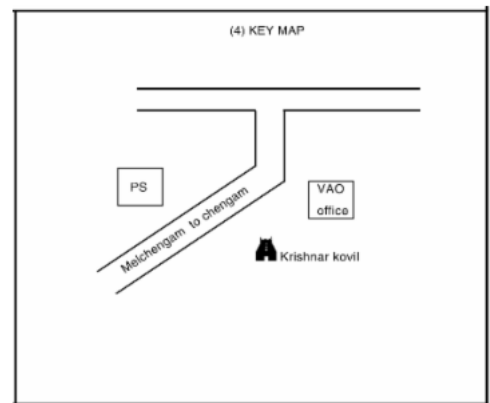

வாக்காளர் பதிவு அலுவலரின்
கையொப்பம்

Nazri Naksha

Google Map View

Polling Station Building Front View

Polling Station Front View

Cad View

Key MAP View

1 பெயர் : கிருஷ்ணமூர்த்தி தந்தை பெயர்: பொட்டி வீட்டு எண் : 187 வயது : 62 பாலினம் : ஆண்	RWL1590629 Photo is available	2 பெயர் : ஜெயலட்சுமி கணவர் பெயர்: கிருஷ்ணமூர்த்தி வீட்டு எண் : 187 வயது : 60 பாலினம் : பெண்	RWL1590637 Photo is available	3 பெயர் : ரமேஷ் தந்தை பெயர்: கிருஷ்ணமூர்த்தி வீட்டு எண் : 187 வயது : 39 பாலினம் : ஆண்	JNP2484137 Photo is available
4 பெயர் : பிரேம்குமார் தந்தை பெயர்: சண்முகம் வீட்டு எண் : 188 வயது : 67 பாலினம் : ஆண்	JNP5047881 Photo is available	5 பெயர் : மங்கையர்க்கரசி கணவர் பெயர்: பிரேம்குமார் வீட்டு எண் : 188 வயது : 61 பாலினம் : பெண்	RWL1590652 Photo is available	6 பெயர் : மகேஷ் தந்தை பெயர்: பிரேம்குமார் வீட்டு எண் : 188 வயது : 39 பாலினம் : ஆண்	JNP2483378 Photo is available
7 பெயர் : வேடியப்பன் தந்தை பெயர்: கண்ணன் வீட்டு எண் : 189 வயது : 49 பாலினம் : ஆண்	JNP2483246 Photo is available	8 பெயர் : பிரேமா கணவர் பெயர்: வேடியப்பன் வீட்டு எண் : 189 வயது : 44 பாலினம் : பெண்	JNP2484152 Photo is available	9 பெயர் : சேகர் தந்தை பெயர்: இராமசாமி வீட்டு எண் : 193 வயது : 59 பாலினம் : ஆண்	RWL1590660 Photo is available
10 பெயர் : சென்னமாளர் கணவர் பெயர்: சேகர் வீட்டு எண் : 193 வயது : 54 பாலினம் : பெண்	RWL1590678 Photo is available	11 பெயர் : சிவா தந்தை பெயர்: சேகர் வீட்டு எண் : 193 வயது : 34 பாலினம் : ஆண்	RWL0464727 Photo is available	12 பெயர் : செல்வி தந்தை பெயர்: சிவா வீட்டு எண் : 193 வயது : 31 பாலினம் : பெண்	RWL2478261 Photo is available