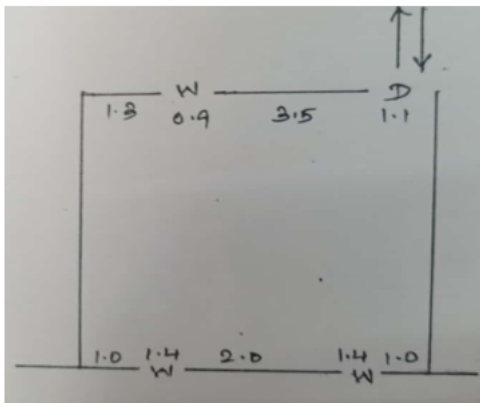

வாக்காளர் பதிவு அலுவலரின்
கையொப்பம்

Nazri Naksha

Google Map View

Polling Station Building Front View

Polling Station Front View

Cad View

Key MAP View

1 பெயர் : கிருஷ்ணமூர்த்தி தந்தை பெயர்: பொட்டி வீட்டு எண் : 187 வயது : 62 பாலினம் : ஆண்	RWL1590629 Photo is available	2 பெயர் : ஜெயலட்சுமி கணவர் பெயர்: கிருஷ்ணமூர்த்தி வீட்டு எண் : 187 வயது : 60 பாலினம் : பெண்	RWL1590637 Photo is available	3 பெயர் : ரமேஷ் தந்தை பெயர்: கிருஷ்ணமூர்த்தி வீட்டு எண் : 187 வயது : 39 பாலினம் : ஆண்	JNP2484137 Photo is available
4 பெயர் : பிரேம்குமார் தந்தை பெயர்: சண்முகம் வீட்டு எண் : 188 வயது : 67 பாலினம் : ஆண்	JNP5047881 Photo is available	5 பெயர் : மங்கையர்க்கரசி கணவர் பெயர்: பிரேம்குமார் வீட்டு எண் : 188 வயது : 61 பாலினம் : பெண்	RWL1590652 Photo is available	6 பெயர் : மகேஷ் தந்தை பெயர்: பிரேம்குமார் வீட்டு எண் : 188 வயது : 39 பாலினம் : ஆண்	JNP2483378 Photo is available
7 பெயர் : வேடியப்பன் தந்தை பெயர்: கண்ணன் வீட்டு எண் : 189 வயது : 49 பாலினம் : ஆண்	JNP2483246 Photo is available	8 பெயர் : பிரேமா கணவர் பெயர்: வேடியப்பன் வீட்டு எண் : 189 வயது : 44 பாலினம் : பெண்	JNP2484152 Photo is available	9 பெயர் : சேகர் தந்தை பெயர்: இராமசாமி வீட்டு எண் : 193 வயது : 59 பாலினம் : ஆண்	RWL1590660 Photo is available
10 பெயர் : சென்னமாளர் கணவர் பெயர்: சேகர் வீட்டு எண் : 193 வயது : 54 பாலினம் : பெண்	RWL1590678 Photo is available	11 பெயர் : சிவா தந்தை பெயர்: சேகர் வீட்டு எண் : 193 வயது : 34 பாலினம் : ஆண்	RWL0464727 Photo is available	12 பெயர் : செல்வி தந்தை பெயர்: சிவா வீட்டு எண் : 193 வயது : 31 பாலினம் : பெண்	RWL2478261 Photo is available