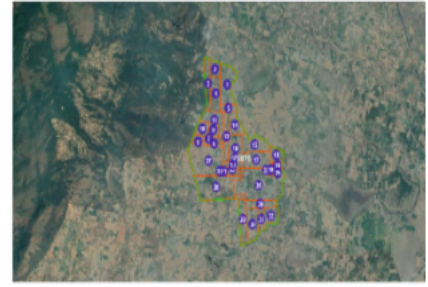

Google Map View