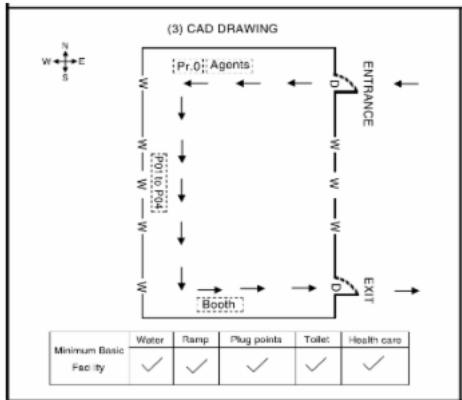

Cad View

Key MAP View