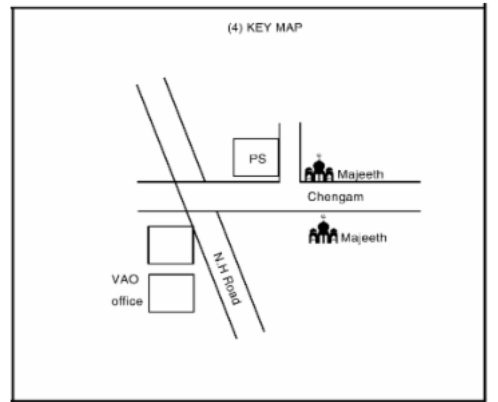

Key MAP View