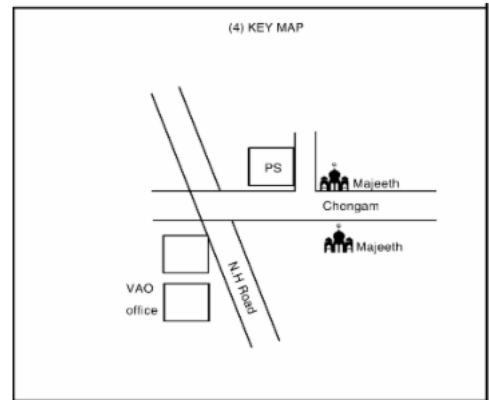

3. வாக்குச் சாவடியின் விவரங்கள்

வாக்குச் சாவடியின் எண் மற்றும் பெயர் : 89 - ஊராட்சி ஒன்றிய ஆரம்பப்பள்ளி புதிய கட்டிடம் கிழக்கு பார்த்தது, பக்கிரிப்பாளையம் 606709 வாக்குச் சாவடியின் முகவரி : ஊராட்சி ஒன்றிய ஆரம்பப்பள்ளி புதிய கட்டிடம் கிழக்கு பார்த்தது, பக்கிரிப்பாளையம் 606709	வாக்குச் சாவடியின் வகைப்பாடு (ஆண்/பெண்/பொது)	பொது
	துணை வாக்குச் சாவடிகளின் எண்ணிக்கை :	0

Google Map View

Polling Station Building Front View

Polling Station Front View

Cad View

Key MAP View

சட்டமன்றத் தொகுதியின் எண் மற்றும் பெயர் : 62-செங்கம் பிரிவு எண் மற்றும் பெயர் 1-பக்கிரிபாளையம் (வ.கி) மற்றும் (ஊ), வார்டு 2 செங்கம் மற்றும் பக்கிரிபாளையம் மெயின் ரோடு பாகம் எண் : 89