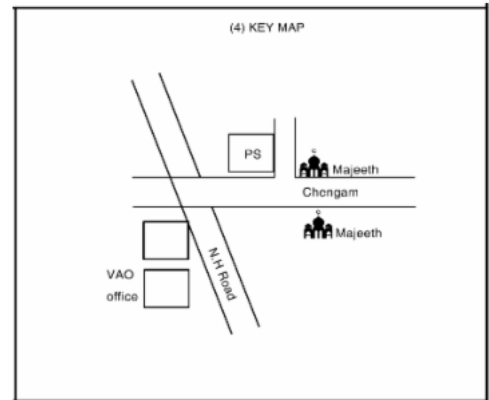

### 3. வாக்குச் சாவடியின் விவரங்கள்

<p><b>வாக்குச் சாவடியின் எண் மற்றும் பெயர் :</b></p> <p>90 - ஊராட்சி ஒன்றிய ஆரம்பப்பள்ளி புதிய கட்டிடம் கிழக்கு பார்த்தது, பக்கிரிப்பாளையம் 606709</p> <p><b>வாக்குச் சாவடியின் முகவரி :</b></p> <p>ஊராட்சி ஒன்றிய ஆரம்பப்பள்ளி புதிய கட்டிடம் கிழக்கு பார்த்தது, பக்கிரிப்பாளையம் 606 703</p>	<p><b>வாக்குச் சாவடியின் வகைப்பாடு (ஆண்/பெண்/பொது)</b></p> <p><b>துணை வாக்குச் சாவடிகளின் எண்ணிக்கை</b></p> <p style="text-align: center;">:</p>	<p><b>பொது</b></p> <p style="font-size: 2em;">0</p>
--	--	---

### 4. வாக்காளர்களின் எண்ணிக்கை

தொடங்கும் வரிசை எண்	முடியும் வரிசை எண்.	நிகர வாக்காளர்களின் எண்ணிக்கை			
		ஆண்	பெண்	மூன்றாம் பாலினம்	மொத்தம்
1	663	339	323	0	662

கையொப்பம்

Nazri Naksha

Google Map View

Polling Station Building Front View

Polling Station Front View

Cad View

Key MAP View

சட்டமன்றத் தொகுதியின் எண் மற்றும் பெயர் : 62-செங்கம் மற்றும் பெயர் : 90  
பிரிவு எண் மற்றும் பெயர் 1-பக்கிரிபாளையம் (வ.கி) மற்றும் (ஊ), வார்டு 2 பக்கிரிபாளையம் மற்றும் மேல்பள்ளிப்பட்டு ரோடு பாகம் எண் : 90