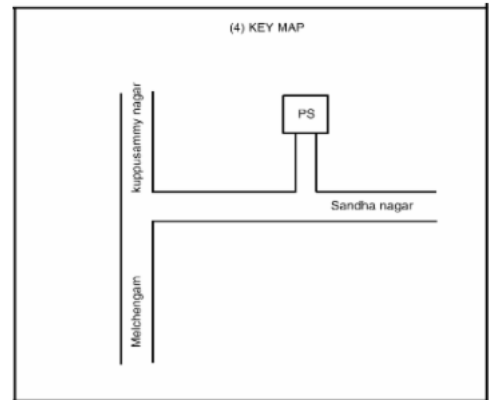

வாக்காளர் பதிவு அலுவலரின்
கையொப்பம்

Nazri Naksha

Google Map View

Polling Station Building Front View

Polling Station Front View

Cad View

Key MAP View

1 பெயர் : வெங்கட்ராமன் தந்தை பெயர்: சென்னன் வீட்டு எண் : 1 வயது : 37 பாலினம் : ஆண்	RWL0692673	Photo is available	2 பெயர் : வெங்கடேசன் தந்தை பெயர்: ஏழுமலை வீட்டு எண் : 1 வயது : 31 பாலினம் : ஆண்	RWL1025543	Photo is available	3 பெயர் : செண்பகம் கணவர் பெயர்: ஏழுமலை வீட்டு எண் : 232 வயது : 45 பாலினம் : பெண்	RWL0692699	Photo is available
4 பெயர் : ராமன் தந்தை பெயர்: கோபால் பிள்ளை வீட்டு எண் : 1088-பீ வயது : 43 பாலினம் : ஆண்	RWL1328582	Photo is available	5 பெயர் : வசந்தி கணவர் பெயர்: ராமன் வீட்டு எண் : 1088-பீ வயது : 41 பாலினம் : பெண்	RWL1328665	Photo is available	6 பெயர் : சரத்குமார் தந்தை பெயர்: சண்முகம் வீட்டு எண் : 1088வீ வயது : 22 பாலினம் : ஆண்	RWL2373348	Photo is available
7 பெயர் : புனிதா கணவர் பெயர்: சதீஷ் வீட்டு எண் : 1090 வயது : 28 பாலினம் : பெண்	RWL2275576	Photo is available	8 பெயர் : பச்சையம்மாள் கணவர் பெயர்: திருப்பதி வீட்டு எண் : 1090 வயது : 28 பாலினம் : பெண்	RWL1328707	Photo is available	9 பெயர் : அன்பழகன் தந்தை பெயர்: ஏழுமலை வீட்டு எண் : 1111 வயது : 39 பாலினம் : ஆண்	RWL2333615	Photo is available
10 பெயர் : பரமேஷ்வரன் தந்தை பெயர்: திருப்பதி வீட்டு எண் : 1115 வயது : 30 பாலினம் : ஆண்	RWL1212042	Photo is available	11 பெயர் : கல்பனா வெ கணவர் பெயர்: வெங்கடேசன் டீ வீட்டு எண் : 1115 வயது : 26 பாலினம் : பெண்	RWL1212083	Photo is available	12 பெயர் : அசோக்குமார் தந்தை பெயர்: ஏழுமலை வீட்டு எண் : 1129 வயது : 23 பாலினம் : ஆண்	RWL2333516	Photo is available
13 பெயர் : சந்தோஷ் தந்தை பெயர்: சரவணமூர்த்தி வீட்டு எண் : 1135 வயது : 23 பாலினம் : ஆண்	RWL2275816	Photo is available	14 பெயர் : சம்பத் தந்தை பெயர்: முனுசாமி வீட்டு எண் : 1144 வயது : 40 பாலினம் : ஆண்	RWL1144310	Photo is available	15 பெயர் : ராதா கணவர் பெயர்: சம்பத் வீட்டு எண் : 1144 வயது : 40 பாலினம் : பெண்	RWL1144328	Photo is available
16 பெயர் : பச்சையம்மாள் தந்தை பெயர்: முருகன் வீட்டு எண் : 1145 வயது : 23 பாலினம் : பெண்	RWL2333565	Photo is available	17 பெயர் : கோவிந்தன் தந்தை பெயர்: பாண்டிரங்கன் வீட்டு எண் : 1157 வயது : 56 பாலினம் : ஆண்	RWL1589985	Photo is available	18 பெயர் : ராஜேஸ்வரி கணவர் பெயர்: கோவிந்தன் வீட்டு எண் : 1157 வயது : 46 பாலினம் : பெண்	JNP2500304	Photo is available
19 பெயர் : அஜித் யாதவ் தந்தை பெயர்: கோவிந்தன் வீட்டு எண் : 1157 வயது : 24 பாலினம் : ஆண்	RWL2153971	Photo is available	20 பெயர் : ரவீந்திரன் தந்தை பெயர்: பாண்டிரங்கன் வீட்டு எண் : 1158 வயது : 60 பாலினம் : ஆண்	RWL1540970	Photo is available	21 பெயர் : சின்னபிள்ளை கணவர் பெயர்: ரவீந்திரன் வீட்டு எண் : 1158 வயது : 46 பாலினம் : பெண்	RWL0323980	Photo is available
22 பெயர் : அருள்ஜோதி தந்தை பெயர்: ரவீந்திரன் வீட்டு எண் : 1158 வயது : 27 பாலினம் : பெண்	RWL1289990	Photo is available	S 23 பெயர் : தமிழரசி தந்தை பெயர்: ரவீந்திரன் வீட்டு எண் : 1158 வயது : 25 பாலினம் : பெண்	RWL1249689	Photo is available	24 பெயர் : அரவிந்தன் தந்தை பெயர்: ரவீந்திரன் வீட்டு எண் : 1158 வயது : 24 பாலினம் : ஆண்	RWL2153989	Photo is available
25 பெயர் : சுப்பிரமணி தந்தை பெயர்: சடையன் வீட்டு எண் : 1163 வயது : 68 பாலினம் : ஆண்	RWL1540988	Photo is available	26 பெயர் : ஜோதீஷ்வரன் தந்தை பெயர்: சங்கர் வீட்டு எண் : 1171 வயது : 22 பாலினம் : ஆண்	RWL2373280	Photo is available	27 பெயர் : சதீஷ் தந்தை பெயர்: அழகேசன் வீட்டு எண் : 1218 வயது : 26 பாலினம் : ஆண்	RWL1211994	Photo is available
28 பெயர் : செல்வம் தந்தை பெயர்: பெருமாள் வீட்டு எண் : 1228/4 வயது : 33 பாலினம் : ஆண்	RWL2254209	Photo is available	29 பெயர் : சிவா தந்தை பெயர்: முருகன் வீட்டு எண் : 1231/4 வயது : 22 பாலினம் : ஆண்	RWL2373454	Photo is available	30 பெயர் : உஷாராணி கணவர் பெயர்: ரமேஷ் வீட்டு எண் : 1244 வயது : 29 பாலினம் : பெண்	RWL1328715	Photo is available