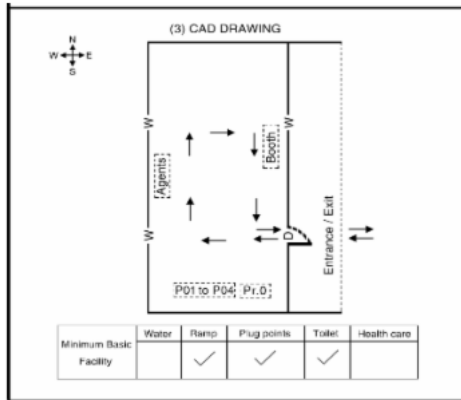

வாக்காளர் பதிவு அலுவலரின்
கையொப்பம்

Nazri Naksha

Google Map View

Polling Station Building Front View

Polling Station Front View

Cad View

Key MAP View

1 பெயர் : வெங்கட்ராமன் தந்தை பெயர்: சென்னன் வீட்டு எண் : 1 வயது : 37 பாலினம் : ஆண்	RWL0692673	Photo is available	2 பெயர் : வெங்கடேசன் தந்தை பெயர்: ஏழுமலை வீட்டு எண் : 1 வயது : 31 பாலினம் : ஆண்	RWL1025543	Photo is available	3 பெயர் : செண்பகம் கணவர் பெயர்: ஏழுமலை வீட்டு எண் : 232 வயது : 45 பாலினம் : பெண்	RWL0692699	Photo is available
4 பெயர் : ராமன் தந்தை பெயர்: கோபால் பிள்ளை வீட்டு எண் : 1088-பீ வயது : 43 பாலினம் : ஆண்	RWL1328582	Photo is available	5 பெயர் : வசந்தி கணவர் பெயர்: ராமன் வீட்டு எண் : 1088-பீ வயது : 41 பாலினம் : பெண்	RWL1328665	Photo is available	6 பெயர் : சரத்குமார் தந்தை பெயர்: சண்முகம் வீட்டு எண் : 1088வீ வயது : 22 பாலினம் : ஆண்	RWL2373348	Photo is available
7 பெயர் : புனிதா கணவர் பெயர்: சதீஷ் வீட்டு எண் : 1090 வயது : 28 பாலினம் : பெண்	RWL2275576	Photo is available	8 பெயர் : பச்சையம்மாள் கணவர் பெயர்: திருப்பதி வீட்டு எண் : 1090 வயது : 28 பாலினம் : பெண்	RWL1328707	Photo is available	9 பெயர் : அன்பழகன் தந்தை பெயர்: ஏழுமலை வீட்டு எண் : 1111 வயது : 39 பாலினம் : ஆண்	RWL2333615	Photo is available
10 பெயர் : பரமேஷ்வரன் தந்தை பெயர்: திருப்பதி வீட்டு எண் : 1115 வயது : 30 பாலினம் : ஆண்	RWL1212042	Photo is available	11 பெயர் : கல்பனா வெ கணவர் பெயர்: வெங்கடேசன் டீ வீட்டு எண் : 1115 வயது : 26 பாலினம் : பெண்	RWL1212083	Photo is available	12 பெயர் : அசோக்குமார் தந்தை பெயர்: ஏழுமலை வீட்டு எண் : 1129 வயது : 23 பாலினம் : ஆண்	RWL2333516	Photo is available
13 பெயர் : சந்தோஷ் தந்தை பெயர்: சரவணமூர்த்தி வீட்டு எண் : 1135 வயது : 23 பாலினம் : ஆண்	RWL2275816	Photo is available	14 பெயர் : சம்பத் தந்தை பெயர்: முனுசாமி வீட்டு எண் : 1144 வயது : 40 பாலினம் : ஆண்	RWL1144310	Photo is available	15 பெயர் : ராதா கணவர் பெயர்: சம்பத் வீட்டு எண் : 1144 வயது : 40 பாலினம் : பெண்	RWL1144328	Photo is available
16 பெயர் : பச்சையம்மாள் தந்தை பெயர்: முருகன் வீட்டு எண் : 1145 வயது : 23 பாலினம் : பெண்	RWL2333565	Photo is available	17 பெயர் : கோவிந்தன் தந்தை பெயர்: பாண்டிரங்கன் வீட்டு எண் : 1157 வயது : 56 பாலினம் : ஆண்	RWL1589985	Photo is available	18 பெயர் : ராஜேஸ்வரி கணவர் பெயர்: கோவிந்தன் வீட்டு எண் : 1157 வயது : 46 பாலினம் : பெண்	JNP2500304	Photo is available
19 பெயர் : அஜித் யாதவ் தந்தை பெயர்: கோவிந்தன் வீட்டு எண் : 1157 வயது : 24 பாலினம் : ஆண்	RWL2153971	Photo is available	20 பெயர் : ரவீந்திரன் தந்தை பெயர்: பாண்டிரங்கன் வீட்டு எண் : 1158 வயது : 60 பாலினம் : ஆண்	RWL1540970	Photo is available	21 பெயர் : சின்னபிள்ளை கணவர் பெயர்: ரவீந்திரன் வீட்டு எண் : 1158 வயது : 46 பாலினம் : பெண்	RWL0323980	Photo is available
22 பெயர் : அருள்ஜோதி தந்தை பெயர்: ரவீந்திரன் வீட்டு எண் : 1158 வயது : 27 பாலினம் : பெண்	RWL1289990	Photo is available	S 23 பெயர் : தமிழரசி தந்தை பெயர்: ரவீந்திரன் வீட்டு எண் : 1158 வயது : 25 பாலினம் : பெண்	RWL1249689	Photo is available	24 பெயர் : அரவிந்தன் தந்தை பெயர்: ரவீந்திரன் வீட்டு எண் : 1158 வயது : 24 பாலினம் : ஆண்	RWL2153989	Photo is available
25 பெயர் : சுப்பிரமணி தந்தை பெயர்: சடையன் வீட்டு எண் : 1163 வயது : 68 பாலினம் : ஆண்	RWL1540988	Photo is available	26 பெயர் : ஜோதீஷ்வரன் தந்தை பெயர்: சங்கர் வீட்டு எண் : 1171 வயது : 22 பாலினம் : ஆண்	RWL2373280	Photo is available	27 பெயர் : சதீஷ் தந்தை பெயர்: அழகேசன் வீட்டு எண் : 1218 வயது : 26 பாலினம் : ஆண்	RWL1211994	Photo is available
28 பெயர் : செல்வம் தந்தை பெயர்: பெருமாள் வீட்டு எண் : 1228/4 வயது : 33 பாலினம் : ஆண்	RWL2254209	Photo is available	29 பெயர் : சிவா தந்தை பெயர்: முருகன் வீட்டு எண் : 1231/4 வயது : 22 பாலினம் : ஆண்	RWL2373454	Photo is available	30 பெயர் : உஷாராணி கணவர் பெயர்: ரமேஷ் வீட்டு எண் : 1244 வயது : 29 பாலினம் : பெண்	RWL1328715	Photo is available