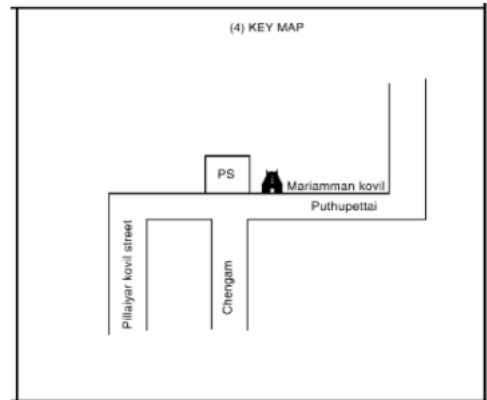

Cad View

Key MAP View