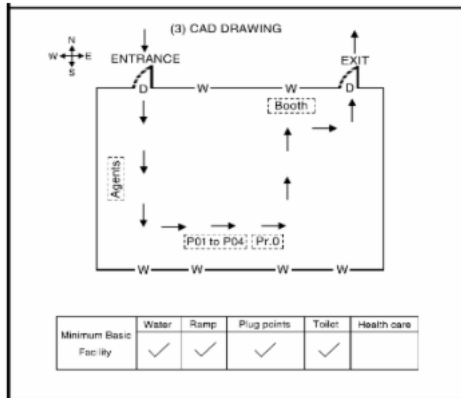

Cad View

Key MAP View