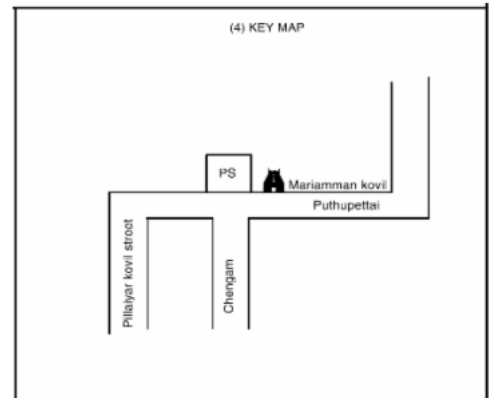

Cad View

Key MAP View