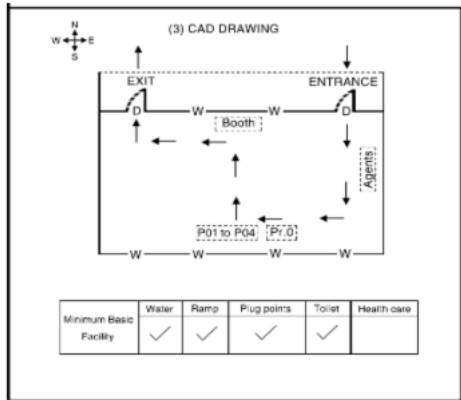

Google Map View

Polling Station Building Front View

Polling Station Front View

Cad View

Key MAP View

1 பெயர் : தங்கராஜ் தந்தை பெயர்: காசி வீட்டு எண் : 1 வயது : 36 பாலினம் : ஆண்	RWL1078013 Photo is available	2 பெயர் : முமாகன்தால் தந்தை பெயர்: பொன்முடி வீட்டு எண் : 1 வயது : 31 பாலினம் : ஆண்	RWL0909010 Photo is available	3 பெயர் : மகேஷ் கணவர் பெயர்: சங்கர் வீட்டு எண் : 20 வயது : 48 பாலினம் : பெண்	JNP2540086 Photo is available
4 பெயர் : சத்தியகுமார் தந்தை பெயர்: வெங்கடேசன் வீட்டு எண் : 357 வயது : 33 பாலினம் : ஆண்	RWL1144880 Photo is available	5 பெயர் : பிரசன்னா தந்தை பெயர்: சிவா வீட்டு எண் : 439 வயது : 20 பாலினம் : ஆண்	RWL2479038 Photo is available	6 பெயர் : செல்வகுமார் தந்தை பெயர்: வாசுதேவன் வீட்டு எண் : 439-ஏ வயது : 35 பாலினம் : ஆண்	RWL2155273 Photo is available
# 7 பெயர் : செல்வமணி வா தந்தை பெயர்: வாசுதேவன் கோ வீட்டு எண் : 439-ஏ வயது : 30 பாலினம் : ஆண்	RWL0909077 Photo is available	8 பெயர் : பரணி கணவர் பெயர்: செல்வகுமார் வீட்டு எண் : 439-ஏ வயது : 26 பாலினம் : பெண்	RWL2526481 Photo is available	9 பெயர் : கவிபிரியா தந்தை பெயர்: சிவா வீட்டு எண் : 439-சி வயது : 26 பாலினம் : பெண்	RWL2155398 Photo is available
10 பெயர் : சிவசக்தி தந்தை பெயர்: சங்கர் வீட்டு எண் : 493 வயது : 22 பாலினம் : ஆண்	RWL2368603 Photo is available	11 பெயர் : திலகவதி கணவர் பெயர்: சாலங்கி வீட்டு எண் : 495 வயது : 27 பாலினம் : பெண்	RWL1212372 Photo is available	12 பெயர் : சேகர் தந்தை பெயர்: அண்ணாமலை வீட்டு எண் : 530 வயது : 61 பாலினம் : ஆண்	RWL0050641 Photo is available
13 பெயர் : சரவணன் தந்தை பெயர்: சேகர் வீட்டு எண் : 530 வயது : 43 பாலினம் : ஆண்	JNP4739231 Photo is available	14 பெயர் : ஆனந்தி தந்தை பெயர்: சரவணன் வீட்டு எண் : 530 வயது : 34 பாலினம் : பெண்	RWL0909218 Photo is available	15 பெயர் : காசாம்பு தந்தை பெயர்: ஜெயமணி வீட்டு எண் : 530 வயது : 30 பாலினம் : ஆண்	RWL0909150 Photo is available
16 பெயர் : சோனியா ச தந்தை பெயர்: சரவணன் வீட்டு எண் : 530 வயது : 20 பாலினம் : பெண்	RWL2618320 Photo is available	17 பெயர் : தண்டபாணி தந்தை பெயர்: அண்ணாமலை வீட்டு எண் : 531 வயது : 61 பாலினம் : ஆண்	RWL1590009 Photo is available	18 பெயர் : சாந்தி கணவர் பெயர்: தண்டபாணி வீட்டு எண் : 531 வயது : 56 பாலினம் : பெண்	RWL1592088 Photo is available
19 பெயர் : பன்னீர் செல்வம் தந்தை பெயர்: தண்டபாணி வீட்டு எண் : 531 வயது : 38 பாலினம் : ஆண்	RWL0050633 Photo is available	20 பெயர் : அகிலா தந்தை பெயர்: சங்கர் வீட்டு எண் : 531 வயது : 28 பாலினம் : பெண்	NLT1238054 Photo is available	21 பெயர் : ஜெயமணி தந்தை பெயர்: அண்ணாமலை வீட்டு எண் : 532 வயது : 54 பாலினம் : பெண்	RWL1592096 Photo is available
22 பெயர் : சென்னம்மாள் கணவர் பெயர்: ஜெயமணி வீட்டு எண் : 532 வயது : 50 பாலினம் : பெண்	RWL1592104 Photo is available	23 பெயர் : சுப்பிரமணி தந்தை பெயர்: சின்னசாமி வீட்டு எண் : 534 வயது : 80 பாலினம் : ஆண்	RWL2613776 Photo is available	24 பெயர் : பாப்பாத்தி தந்தை பெயர்: சுப்பிரமணியன் வீட்டு எண் : 534 வயது : 73 பாலினம் : பெண்	JNP2541100 Photo is available
25 பெயர் : ராஜேந்திரன் தந்தை பெயர்: சுப்பிரமணியன் வீட்டு எண் : 534 வயது : 56 பாலினம் : ஆண்	RWL1592138 Photo is available	26 பெயர் : வேணி கணவர் பெயர்: ராஜேந்திரன் வீட்டு எண் : 534 வயது : 51 பாலினம் : பெண்	RWL1592146 Photo is available	27 பெயர் : அனிதா கணவர் பெயர்: செல்வகுமார் வீட்டு எண் : 534 வயது : 42 பாலினம் : பெண்	RWL2613750 Photo is available
28 பெயர் : சதீஷ் தந்தை பெயர்: ராஜேந்திரன் வீட்டு எண் : 534 வயது : 33 பாலினம் : ஆண்	RWL0467407 Photo is available	29 பெயர் : கிருஷ்ணவேணி கணவர் பெயர்: சதீஷ் வீட்டு எண் : 534 வயது : 25 பாலினம் : பெண்	RWL2327351 Photo is available	30 பெயர் : செல்வகுமார் தந்தை பெயர்: சுப்பிரமணி வீட்டு எண் : 535 வயது : 53 பாலினம் : ஆண்	JNP2540995 Photo is available