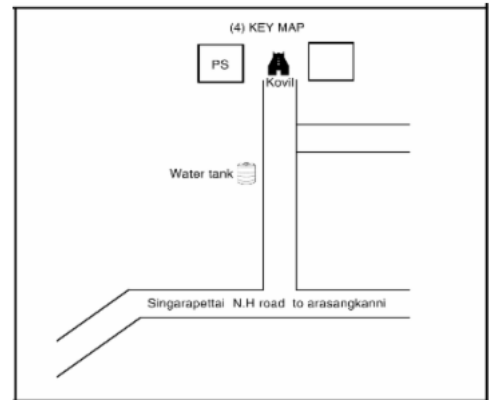

Google Map View

Polling Station Building Front View

Polling Station Front View

Cad View

Key MAP View

1 பெயர் : தங்கராஜ் தந்தை பெயர்: காசி வீட்டு எண் : 1 வயது : 36 பாலினம் : ஆண்	RWL1078013 Photo is available	2 பெயர் : முமாகன்தால் தந்தை பெயர்: பொன்முடி வீட்டு எண் : 1 வயது : 31 பாலினம் : ஆண்	RWL0909010 Photo is available	3 பெயர் : மகேஷ் கணவர் பெயர்: சங்கர் வீட்டு எண் : 20 வயது : 48 பாலினம் : பெண்	JNP2540086 Photo is available
4 பெயர் : சத்தியகுமார் தந்தை பெயர்: வெங்கடேசன் வீட்டு எண் : 357 வயது : 33 பாலினம் : ஆண்	RWL1144880 Photo is available	5 பெயர் : பிரசன்னா தந்தை பெயர்: சிவா வீட்டு எண் : 439 வயது : 20 பாலினம் : ஆண்	RWL2479038 Photo is available	6 பெயர் : செல்வகுமார் தந்தை பெயர்: வாசுதேவன் வீட்டு எண் : 439-ஏ வயது : 35 பாலினம் : ஆண்	RWL2155273 Photo is available
# 7 பெயர் : செல்வமணி வா தந்தை பெயர்: வாசுதேவன் கோ வீட்டு எண் : 439-ஏ வயது : 30 பாலினம் : ஆண்	RWL0909077 Photo is available	8 பெயர் : பரணி கணவர் பெயர்: செல்வகுமார் வீட்டு எண் : 439-ஏ வயது : 26 பாலினம் : பெண்	RWL2526481 Photo is available	9 பெயர் : கவிபிரியா தந்தை பெயர்: சிவா வீட்டு எண் : 439-சி வயது : 26 பாலினம் : பெண்	RWL2155398 Photo is available
10 பெயர் : சிவசக்தி தந்தை பெயர்: சங்கர் வீட்டு எண் : 493 வயது : 22 பாலினம் : ஆண்	RWL2368603 Photo is available	11 பெயர் : திலகவதி கணவர் பெயர்: சாலங்கி வீட்டு எண் : 495 வயது : 27 பாலினம் : பெண்	RWL1212372 Photo is available	12 பெயர் : சேகர் தந்தை பெயர்: அண்ணாமலை வீட்டு எண் : 530 வயது : 61 பாலினம் : ஆண்	RWL0050641 Photo is available
13 பெயர் : சரவணன் தந்தை பெயர்: சேகர் வீட்டு எண் : 530 வயது : 43 பாலினம் : ஆண்	JNP4739231 Photo is available	14 பெயர் : ஆனந்தி தந்தை பெயர்: சரவணன் வீட்டு எண் : 530 வயது : 34 பாலினம் : பெண்	RWL0909218 Photo is available	15 பெயர் : காசாம்பு தந்தை பெயர்: ஜெயமணி வீட்டு எண் : 530 வயது : 30 பாலினம் : ஆண்	RWL0909150 Photo is available
16 பெயர் : சோனியா ச தந்தை பெயர்: சரவணன் வீட்டு எண் : 530 வயது : 20 பாலினம் : பெண்	RWL2618320 Photo is available	17 பெயர் : தண்டபாணி தந்தை பெயர்: அண்ணாமலை வீட்டு எண் : 531 வயது : 61 பாலினம் : ஆண்	RWL1590009 Photo is available	18 பெயர் : சாந்தி கணவர் பெயர்: தண்டபாணி வீட்டு எண் : 531 வயது : 56 பாலினம் : பெண்	RWL1592088 Photo is available
19 பெயர் : பன்னீர் செல்வம் தந்தை பெயர்: தண்டபாணி வீட்டு எண் : 531 வயது : 38 பாலினம் : ஆண்	RWL0050633 Photo is available	20 பெயர் : அகிலா தந்தை பெயர்: சங்கர் வீட்டு எண் : 531 வயது : 28 பாலினம் : பெண்	NLT1238054 Photo is available	21 பெயர் : ஜெயமணி தந்தை பெயர்: அண்ணாமலை வீட்டு எண் : 532 வயது : 54 பாலினம் : பெண்	RWL1592096 Photo is available
22 பெயர் : சென்னம்மாள் கணவர் பெயர்: ஜெயமணி வீட்டு எண் : 532 வயது : 50 பாலினம் : பெண்	RWL1592104 Photo is available	23 பெயர் : சுப்பிரமணி தந்தை பெயர்: சின்னசாமி வீட்டு எண் : 534 வயது : 80 பாலினம் : ஆண்	RWL2613776 Photo is available	24 பெயர் : பாப்பாத்தி தந்தை பெயர்: சுப்பிரமணியன் வீட்டு எண் : 534 வயது : 73 பாலினம் : பெண்	JNP2541100 Photo is available
25 பெயர் : ராஜேந்திரன் தந்தை பெயர்: சுப்பிரமணியன் வீட்டு எண் : 534 வயது : 56 பாலினம் : ஆண்	RWL1592138 Photo is available	26 பெயர் : வேணி கணவர் பெயர்: ராஜேந்திரன் வீட்டு எண் : 534 வயது : 51 பாலினம் : பெண்	RWL1592146 Photo is available	27 பெயர் : அனிதா கணவர் பெயர்: செல்வகுமார் வீட்டு எண் : 534 வயது : 42 பாலினம் : பெண்	RWL2613750 Photo is available
28 பெயர் : சதீஷ் தந்தை பெயர்: ராஜேந்திரன் வீட்டு எண் : 534 வயது : 33 பாலினம் : ஆண்	RWL0467407 Photo is available	29 பெயர் : கிருஷ்ணவேணி கணவர் பெயர்: சதீஷ் வீட்டு எண் : 534 வயது : 25 பாலினம் : பெண்	RWL2327351 Photo is available	30 பெயர் : செல்வகுமார் தந்தை பெயர்: சுப்பிரமணி வீட்டு எண் : 535 வயது : 53 பாலினம் : ஆண்	JNP2540995 Photo is available