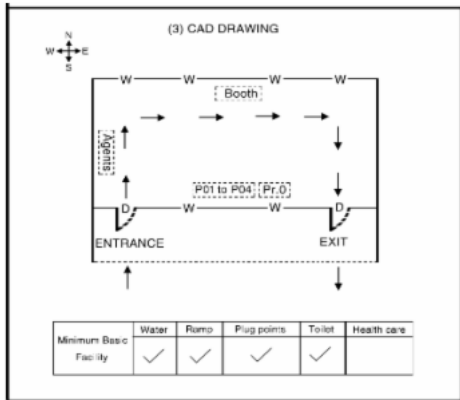

வாக்காளர் பதிவு அலுவலரின்  
கையொப்பம்

Nazri Naksha

Google Map View

Polling Station Building Front View

Polling Station Front View

Cad View

Key MAP View

|  |                                  |  |                                  |   |                                  |
|--|----------------------------------|--|----------------------------------|---|----------------------------------|
| 1<br>பெயர் : ஏழுமலை<br>தந்தை பெயர்: ஆறுமுகம்<br>வீட்டு எண் : 1<br>வயது : 55 பாலினம் : ஆண்          | RWL0693580<br>Photo is available | 2<br>பெயர் : மலர்<br>கணவர் பெயர்: ஏழுமலை<br>வீட்டு எண் : 1<br>வயது : 48 பாலினம் : பெண்               | RWL0693598<br>Photo is available | 3<br>பெயர் : வெண்ணிலா<br>கணவர் பெயர்: தங்கதுரை<br>வீட்டு எண் : 1<br>வயது : 34 பாலினம் : பெண்    | RWL0585521<br>Photo is available |
| 4<br>பெயர் : கல்பனா<br>தந்தை பெயர்: சின்னப்பையன்<br>வீட்டு எண் : 1<br>வயது : 33 பாலினம் : பெண்     | RWL0782623<br>Photo is available | 5<br>பெயர் : காவியா<br>கணவர் பெயர்: பூந்தஞ்சானம்<br>வீட்டு எண் : 38<br>வயது : 24 பாலினம் : பெண்      | RWL2316875<br>Photo is available | 6<br>பெயர் : அலமேலு<br>கணவர் பெயர்: சண்முகம்<br>வீட்டு எண் : 311<br>வயது : 45 பாலினம் : பெண்    | JNP2539526<br>Photo is available |
| 7<br>பெயர் : ஐஸ்வரியா<br>தந்தை பெயர்: சண்முகம்<br>வீட்டு எண் : 311<br>வயது : 29 பாலினம் : பெண்     | RWL1111152<br>Photo is available | 8<br>பெயர் : ஆலுடையான்<br>தந்தை பெயர்: சண்முகம்<br>வீட்டு எண் : 311<br>வயது : 25 பாலினம் : ஆண்       | RWL2380848<br>Photo is available | 9<br>பெயர் : பவித்ரா<br>கணவர் பெயர்: ஆளுடையான்<br>வீட்டு எண் : 311<br>வயது : 25 பாலினம் : பெண்  | RWL2552982<br>Photo is available |
| 10<br>பெயர் : சினேகா<br>தந்தை பெயர்: சண்முகம்<br>வீட்டு எண் : 311<br>வயது : 23 பாலினம் : பெண்      | RWL2379626<br>Photo is available | 11<br>பெயர் : வெள்ளக்கண்ணி<br>கணவர் பெயர்: சிட்டு<br>வீட்டு எண் : 312<br>வயது : 70 பாலினம் : பெண்    | RWL1630169<br>Photo is available | 12<br>பெயர் : அண்ணாமலை<br>தந்தை பெயர்: சிட்டு<br>வீட்டு எண் : 312<br>வயது : 50 பாலினம் : ஆண்    | JNP1830892<br>Photo is available |
| 13<br>பெயர் : மலர்<br>கணவர் பெயர்: அண்ணாமலை<br>வீட்டு எண் : 312<br>வயது : 47 பாலினம் : பெண்        | JNP1831759<br>Photo is available | 14<br>பெயர் : குமார்<br>தந்தை பெயர்: சிட்டு<br>வீட்டு எண் : 312<br>வயது : 46 பாலினம் : ஆண்           | JNP2539625<br>Photo is available | 15<br>பெயர் : தாலாமல்லி<br>கணவர் பெயர்: குமார்<br>வீட்டு எண் : 312<br>வயது : 44 பாலினம் : பெண்  | JNP2539617<br>Photo is available |
| 16<br>பெயர் : பூவரசன்<br>தந்தை பெயர்: அண்ணாமலை<br>வீட்டு எண் : 312<br>வயது : 32 பாலினம் : பெண்     | RWL0909671<br>Photo is available | 17<br>பெயர் : நலின்குமார்<br>தந்தை பெயர்: அண்ணாமலை<br>வீட்டு எண் : 312<br>வயது : 25 பாலினம் : ஆண்    | RWL2244994<br>Photo is available | 18<br>பெயர் : சேது<br>தந்தை பெயர்: அண்ணாமலை<br>வீட்டு எண் : 312<br>வயது : 22 பாலினம் : ஆண்      | RWL2618668<br>Photo is available |
| 19<br>பெயர் : அவந்திகா<br>கணவர் பெயர்: சேது<br>வீட்டு எண் : 312<br>வயது : 22 பாலினம் : பெண்        | RWL2618676<br>Photo is available | 20<br>பெயர் : அஞ்சலா<br>தந்தை பெயர்: மண்ணு<br>வீட்டு எண் : 313<br>வயது : 68 பாலினம் : பெண்           | JNP3119963<br>Photo is available | 21<br>பெயர் : ஆறுமுகம்<br>தந்தை பெயர்: மண்ணு<br>வீட்டு எண் : 314<br>வயது : 69 பாலினம் : ஆண்     | JNP1830884<br>Photo is available |
| 22<br>பெயர் : சென்னம்மாள்<br>கணவர் பெயர்: ஆறுமுகம்<br>வீட்டு எண் : 314<br>வயது : 63 பாலினம் : பெண் | RWL1630177<br>Photo is available | 23<br>பெயர் : குமுதம்<br>கணவர் பெயர்: அருள்<br>வீட்டு எண் : 314<br>வயது : 41 பாலினம் : பெண்          | RWL0265637<br>Photo is available | 24<br>பெயர் : அருள்<br>தந்தை பெயர்: ஆறுமுகம்<br>வீட்டு எண் : 314<br>வயது : 39 பாலினம் : ஆண்     | RWL0051789<br>Photo is available |
| 25<br>பெயர் : துரைசாமி<br>தந்தை பெயர்: செல்லக்கண்ணு<br>வீட்டு எண் : 315<br>வயது : 54 பாலினம் : ஆண் | RWL1630185<br>Photo is available | 26<br>பெயர் : புதாராள்<br>கணவர் பெயர்: துரைசாமி<br>வீட்டு எண் : 315<br>வயது : 49 பாலினம் : பெண்      | RWL1630193<br>Photo is available | 27<br>பெயர் : ஏழுமலை<br>தந்தை பெயர்: துரைசாமி<br>வீட்டு எண் : 315<br>வயது : 37 பாலினம் : ஆண்    | RWL0265645<br>Photo is available |
| 28<br>பெயர் : மயில்<br>தந்தை பெயர்: ஏழுமலை<br>வீட்டு எண் : 315<br>வயது : 36 பாலினம் : பெண்         | RWL0265652<br>Photo is available | 29<br>பெயர் : து ஜெயலட்சுமி<br>தந்தை பெயர்: துரைசாமி<br>வீட்டு எண் : 315<br>வயது : 31 பாலினம் : பெண் | RWL2645075<br>Photo is available | 30<br>பெயர் : ரவீனா<br>கணவர் பெயர்: சக்திகுமார்<br>வீட்டு எண் : 316<br>வயது : 29 பாலினம் : பெண் | RWL2314326<br>Photo is available |