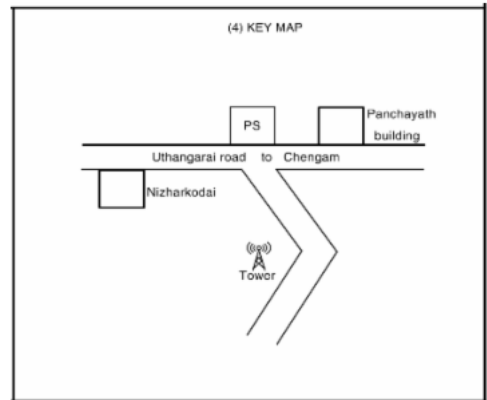

வாக்காளர் பதிவு அலுவலரின்  
கையொப்பம்

Nazri Naksha

Google Map View

Polling Station Building Front View

Polling Station Front View

Cad View

Key MAP View

|  |                                  |  |                                  |   |                                  |
|--|----------------------------------|--|----------------------------------|---|----------------------------------|
| 1<br>பெயர் : ஏழுமலை<br>தந்தை பெயர்: ஆறுமுகம்<br>வீட்டு எண் : 1<br>வயது : 55 பாலினம் : ஆண்          | RWL0693580<br>Photo is available | 2<br>பெயர் : மலர்<br>கணவர் பெயர்: ஏழுமலை<br>வீட்டு எண் : 1<br>வயது : 48 பாலினம் : பெண்               | RWL0693598<br>Photo is available | 3<br>பெயர் : வெண்ணிலா<br>கணவர் பெயர்: தங்கதுரை<br>வீட்டு எண் : 1<br>வயது : 34 பாலினம் : பெண்    | RWL0585521<br>Photo is available |
| 4<br>பெயர் : கல்பனா<br>தந்தை பெயர்: சின்னப்பையன்<br>வீட்டு எண் : 1<br>வயது : 33 பாலினம் : பெண்     | RWL0782623<br>Photo is available | 5<br>பெயர் : காவியா<br>கணவர் பெயர்: பூந்தஞ்சானம்<br>வீட்டு எண் : 38<br>வயது : 24 பாலினம் : பெண்      | RWL2316875<br>Photo is available | 6<br>பெயர் : அலமேலு<br>கணவர் பெயர்: சண்முகம்<br>வீட்டு எண் : 311<br>வயது : 45 பாலினம் : பெண்    | JNP2539526<br>Photo is available |
| 7<br>பெயர் : ஐஸ்வரியா<br>தந்தை பெயர்: சண்முகம்<br>வீட்டு எண் : 311<br>வயது : 29 பாலினம் : பெண்     | RWL1111152<br>Photo is available | 8<br>பெயர் : ஆலுடையான்<br>தந்தை பெயர்: சண்முகம்<br>வீட்டு எண் : 311<br>வயது : 25 பாலினம் : ஆண்       | RWL2380848<br>Photo is available | 9<br>பெயர் : பவித்ரா<br>கணவர் பெயர்: ஆளுடையான்<br>வீட்டு எண் : 311<br>வயது : 25 பாலினம் : பெண்  | RWL2552982<br>Photo is available |
| 10<br>பெயர் : சினேகா<br>தந்தை பெயர்: சண்முகம்<br>வீட்டு எண் : 311<br>வயது : 23 பாலினம் : பெண்      | RWL2379626<br>Photo is available | 11<br>பெயர் : வெள்ளக்கண்ணி<br>கணவர் பெயர்: சிட்டு<br>வீட்டு எண் : 312<br>வயது : 70 பாலினம் : பெண்    | RWL1630169<br>Photo is available | 12<br>பெயர் : அண்ணாமலை<br>தந்தை பெயர்: சிட்டு<br>வீட்டு எண் : 312<br>வயது : 50 பாலினம் : ஆண்    | JNP1830892<br>Photo is available |
| 13<br>பெயர் : மலர்<br>கணவர் பெயர்: அண்ணாமலை<br>வீட்டு எண் : 312<br>வயது : 47 பாலினம் : பெண்        | JNP1831759<br>Photo is available | 14<br>பெயர் : குமார்<br>தந்தை பெயர்: சிட்டு<br>வீட்டு எண் : 312<br>வயது : 46 பாலினம் : ஆண்           | JNP2539625<br>Photo is available | 15<br>பெயர் : தாலாமல்லி<br>கணவர் பெயர்: குமார்<br>வீட்டு எண் : 312<br>வயது : 44 பாலினம் : பெண்  | JNP2539617<br>Photo is available |
| 16<br>பெயர் : பூவரசன்<br>தந்தை பெயர்: அண்ணாமலை<br>வீட்டு எண் : 312<br>வயது : 32 பாலினம் : பெண்     | RWL0909671<br>Photo is available | 17<br>பெயர் : நலின்குமார்<br>தந்தை பெயர்: அண்ணாமலை<br>வீட்டு எண் : 312<br>வயது : 25 பாலினம் : ஆண்    | RWL2244994<br>Photo is available | 18<br>பெயர் : சேது<br>தந்தை பெயர்: அண்ணாமலை<br>வீட்டு எண் : 312<br>வயது : 22 பாலினம் : ஆண்      | RWL2618668<br>Photo is available |
| 19<br>பெயர் : அவந்திகா<br>கணவர் பெயர்: சேது<br>வீட்டு எண் : 312<br>வயது : 22 பாலினம் : பெண்        | RWL2618676<br>Photo is available | 20<br>பெயர் : அஞ்சலா<br>தந்தை பெயர்: மண்ணு<br>வீட்டு எண் : 313<br>வயது : 68 பாலினம் : பெண்           | JNP3119963<br>Photo is available | 21<br>பெயர் : ஆறுமுகம்<br>தந்தை பெயர்: மண்ணு<br>வீட்டு எண் : 314<br>வயது : 69 பாலினம் : ஆண்     | JNP1830884<br>Photo is available |
| 22<br>பெயர் : சென்னம்மாள்<br>கணவர் பெயர்: ஆறுமுகம்<br>வீட்டு எண் : 314<br>வயது : 63 பாலினம் : பெண் | RWL1630177<br>Photo is available | 23<br>பெயர் : குமுதம்<br>கணவர் பெயர்: அருள்<br>வீட்டு எண் : 314<br>வயது : 41 பாலினம் : பெண்          | RWL0265637<br>Photo is available | 24<br>பெயர் : அருள்<br>தந்தை பெயர்: ஆறுமுகம்<br>வீட்டு எண் : 314<br>வயது : 39 பாலினம் : ஆண்     | RWL0051789<br>Photo is available |
| 25<br>பெயர் : துரைசாமி<br>தந்தை பெயர்: செல்லக்கண்ணு<br>வீட்டு எண் : 315<br>வயது : 54 பாலினம் : ஆண் | RWL1630185<br>Photo is available | 26<br>பெயர் : புதாராள்<br>கணவர் பெயர்: துரைசாமி<br>வீட்டு எண் : 315<br>வயது : 49 பாலினம் : பெண்      | RWL1630193<br>Photo is available | 27<br>பெயர் : ஏழுமலை<br>தந்தை பெயர்: துரைசாமி<br>வீட்டு எண் : 315<br>வயது : 37 பாலினம் : ஆண்    | RWL0265645<br>Photo is available |
| 28<br>பெயர் : மயில்<br>தந்தை பெயர்: ஏழுமலை<br>வீட்டு எண் : 315<br>வயது : 36 பாலினம் : பெண்         | RWL0265652<br>Photo is available | 29<br>பெயர் : து ஜெயலட்சுமி<br>தந்தை பெயர்: துரைசாமி<br>வீட்டு எண் : 315<br>வயது : 31 பாலினம் : பெண் | RWL2645075<br>Photo is available | 30<br>பெயர் : ரவீனா<br>கணவர் பெயர்: சக்திகுமார்<br>வீட்டு எண் : 316<br>வயது : 29 பாலினம் : பெண் | RWL2314326<br>Photo is available |