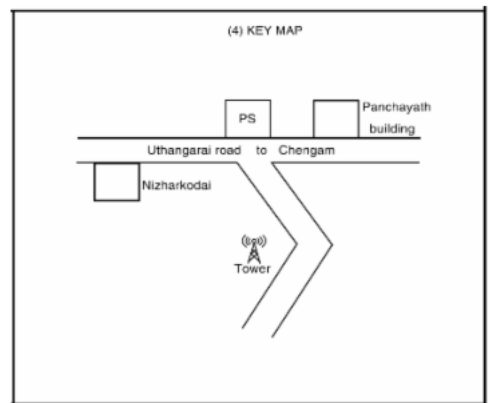

Cad View

Key MAP View